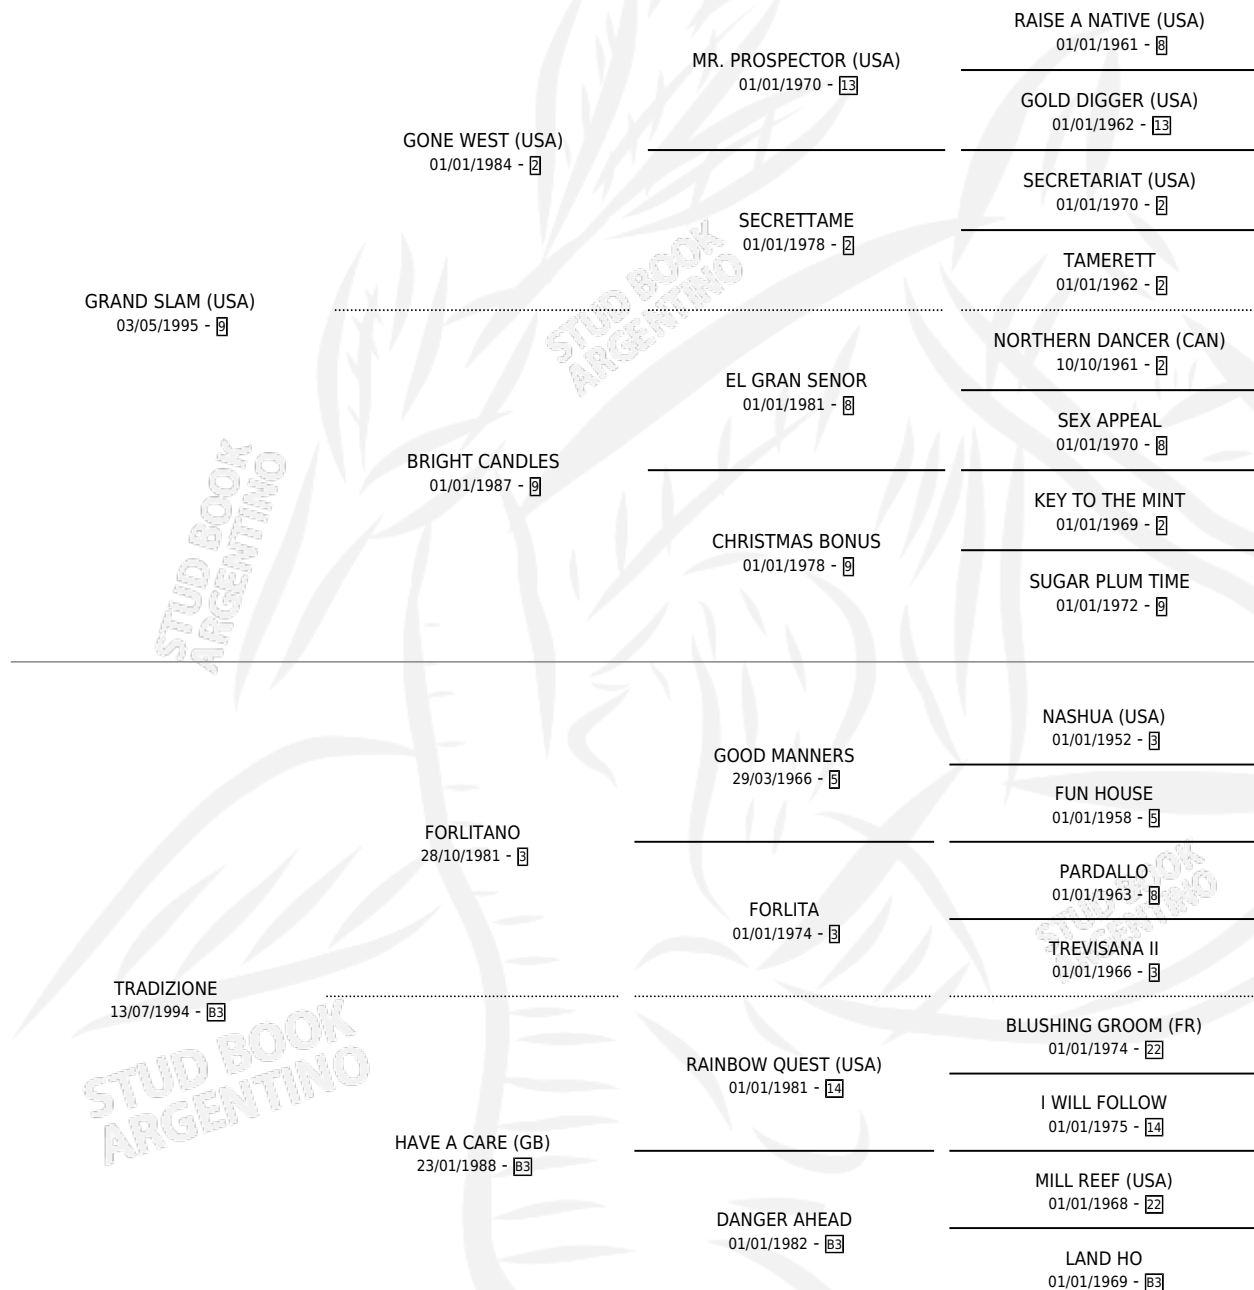

Lugar de nacimiento: Firmamento

Criador: Firmamento

~

HIJOS

	MACHOS	HEMBRAS
8 NACIERON	6	2
6 CORRIERON	4	2
5 GANARON	3	2
2 GANADORES CL	2 GANADORES GR	0 GANADORES G1

PEDIGREE

CAMPAÑA

Solo carreras oficiales de Argentina