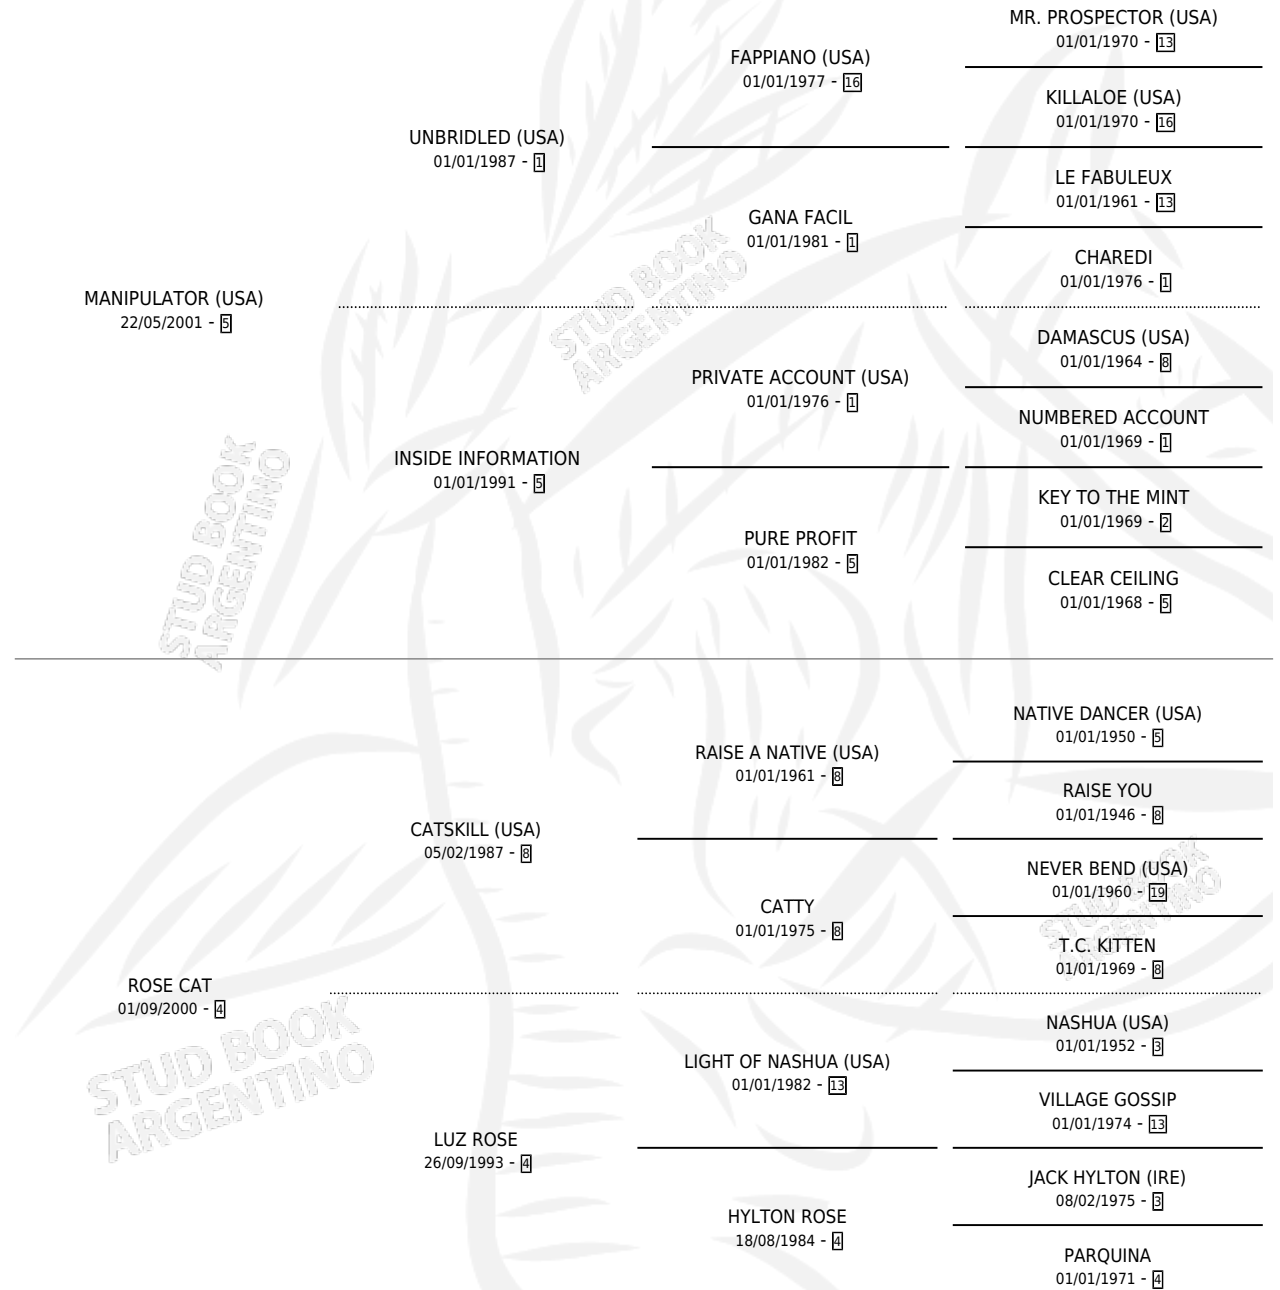

ROSEMARIE

por **MANIPULATOR (USA)** y **ROSE CAT** por **CATSKILL (USA)**

Argentina · Hembra · Zaino · SP · 09/08/2007
Familia 4-h · Volumen 39

ESTADO

TIPIFICACIÓN SANGUÍNEA	X
TIPIFICACIÓN POR ADN	✓
PASAPORTE	✓
IDENTIFICACIÓN POR MICROCHIP	✓
REPRODUCTOR	✓

Lugar de nacimiento: Vikeda
Criador: Vikeda S.R.L.

~

HIJOS

	MACHOS	HEMBRAS
3 NACIERON	2	1
2 CORRIERON	2	0
1 GANARON	1	0
0 GANADORES CL	0 GANADORES GR	0 GANADORES G1

PEDIGREE

CAMPAÑA

Solo carreras oficiales de Argentina