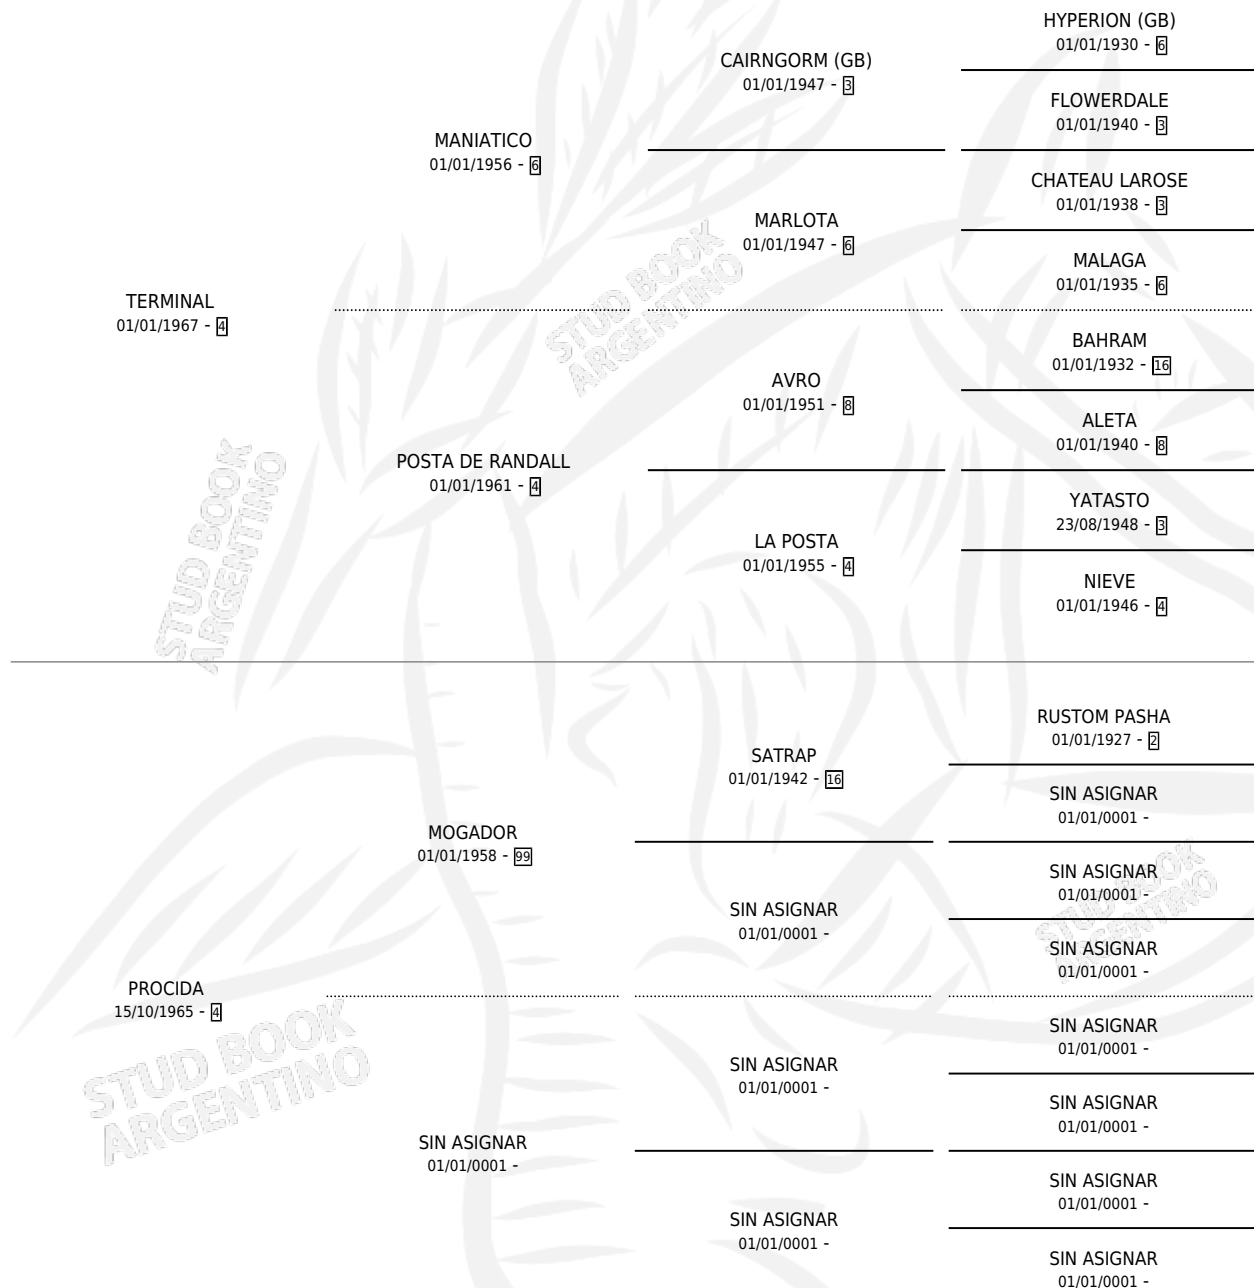

CERDEÑA

por **TERMINAL** y **PROCIDA** por **MOGADOR**

Argentina · Hembra · Alazan · SP · 12/09/1975
Familia 4 · Volumen 29

ESTADO

TIPIFICACIÓN SANGUÍNEA	X
TIPIFICACIÓN POR ADN	X
PASAPORTE	X
IDENTIFICACIÓN POR MICROCHIP	X
REPRODUCTOR	X

Lugar de nacimiento: Campo particular

Criador: Sin dato

PEDIGREE

CERDEÑA

Datos oficiales del Stud Book Argentino

Documento generado el 28/04/2026

studbook.org.ar