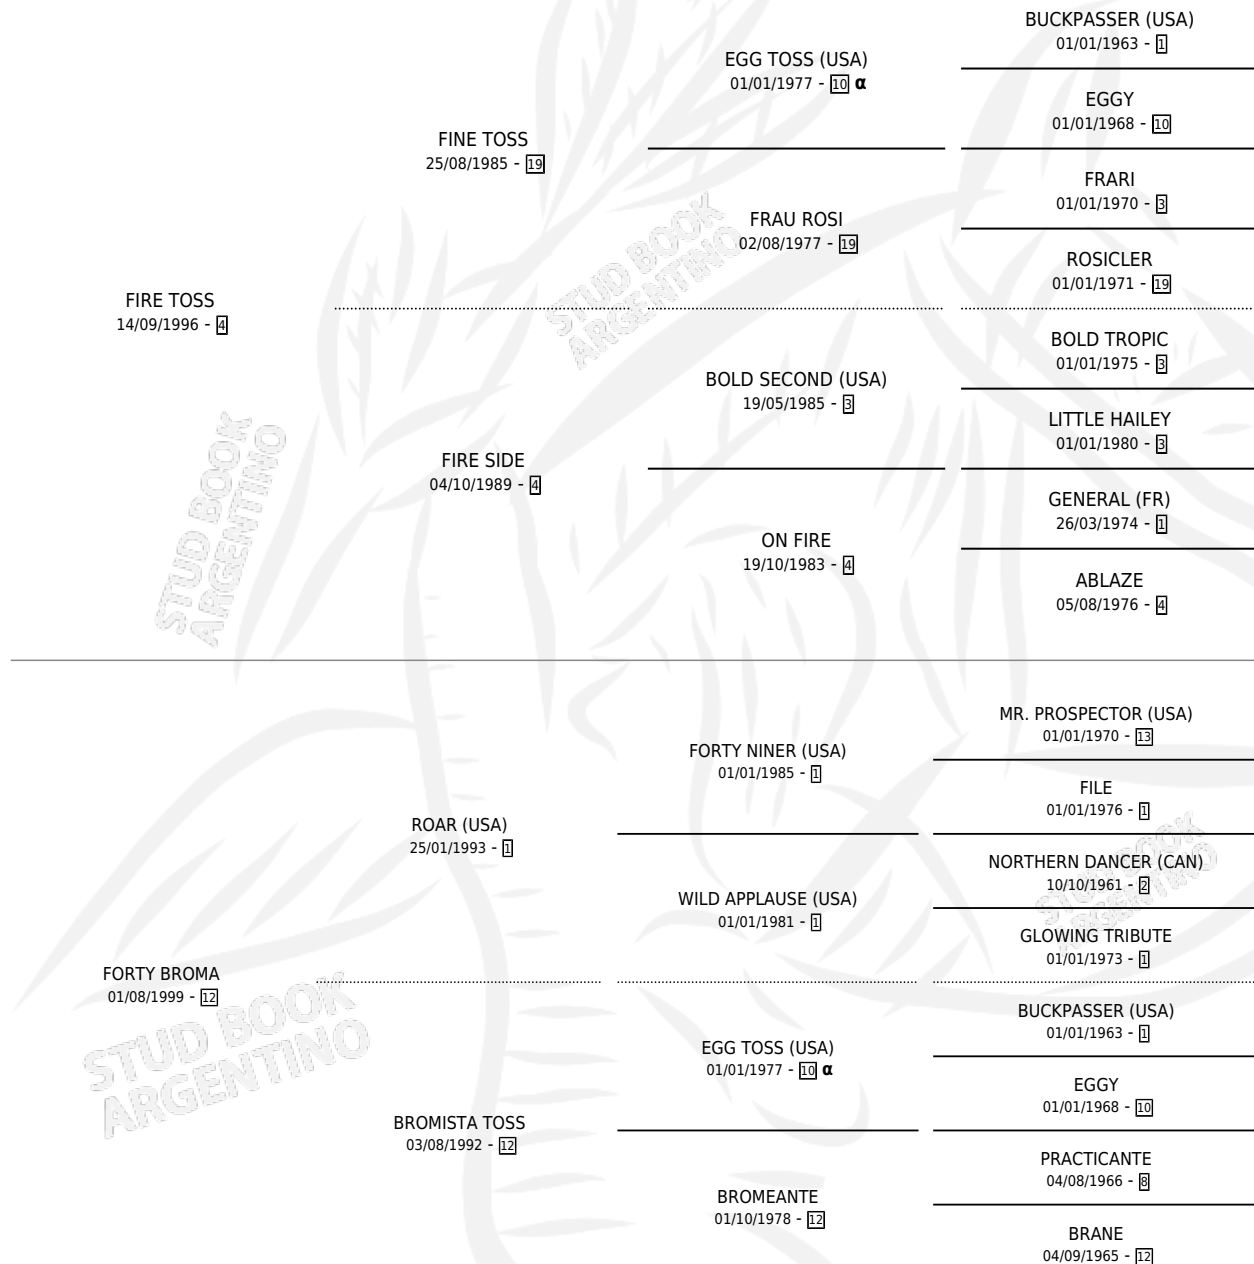

FIRE CHARLATANA

por FIRE TOSS y FORTY BROMA por ROAR (USA)

Argentina · Hembra · Zaino Colorado · SP · 28/08/2007
Familia 12-d · Volumen 39

ESTADO

TIPIFICACIÓN SANGUÍNEA	X
TIPIFICACIÓN POR ADN	✓
PASAPORTE	✓
IDENTIFICACIÓN POR MICROCHIP	✓
REPRODUCTOR	X

Lugar de nacimiento: Nimanor

Criador: Nimanor

PEDIGREE

INBREEDING : α

FIRE CHARLATANA

Datos oficiales del Stud Book Argentino

Documento generado el 10/05/2026

studbook.org.ar