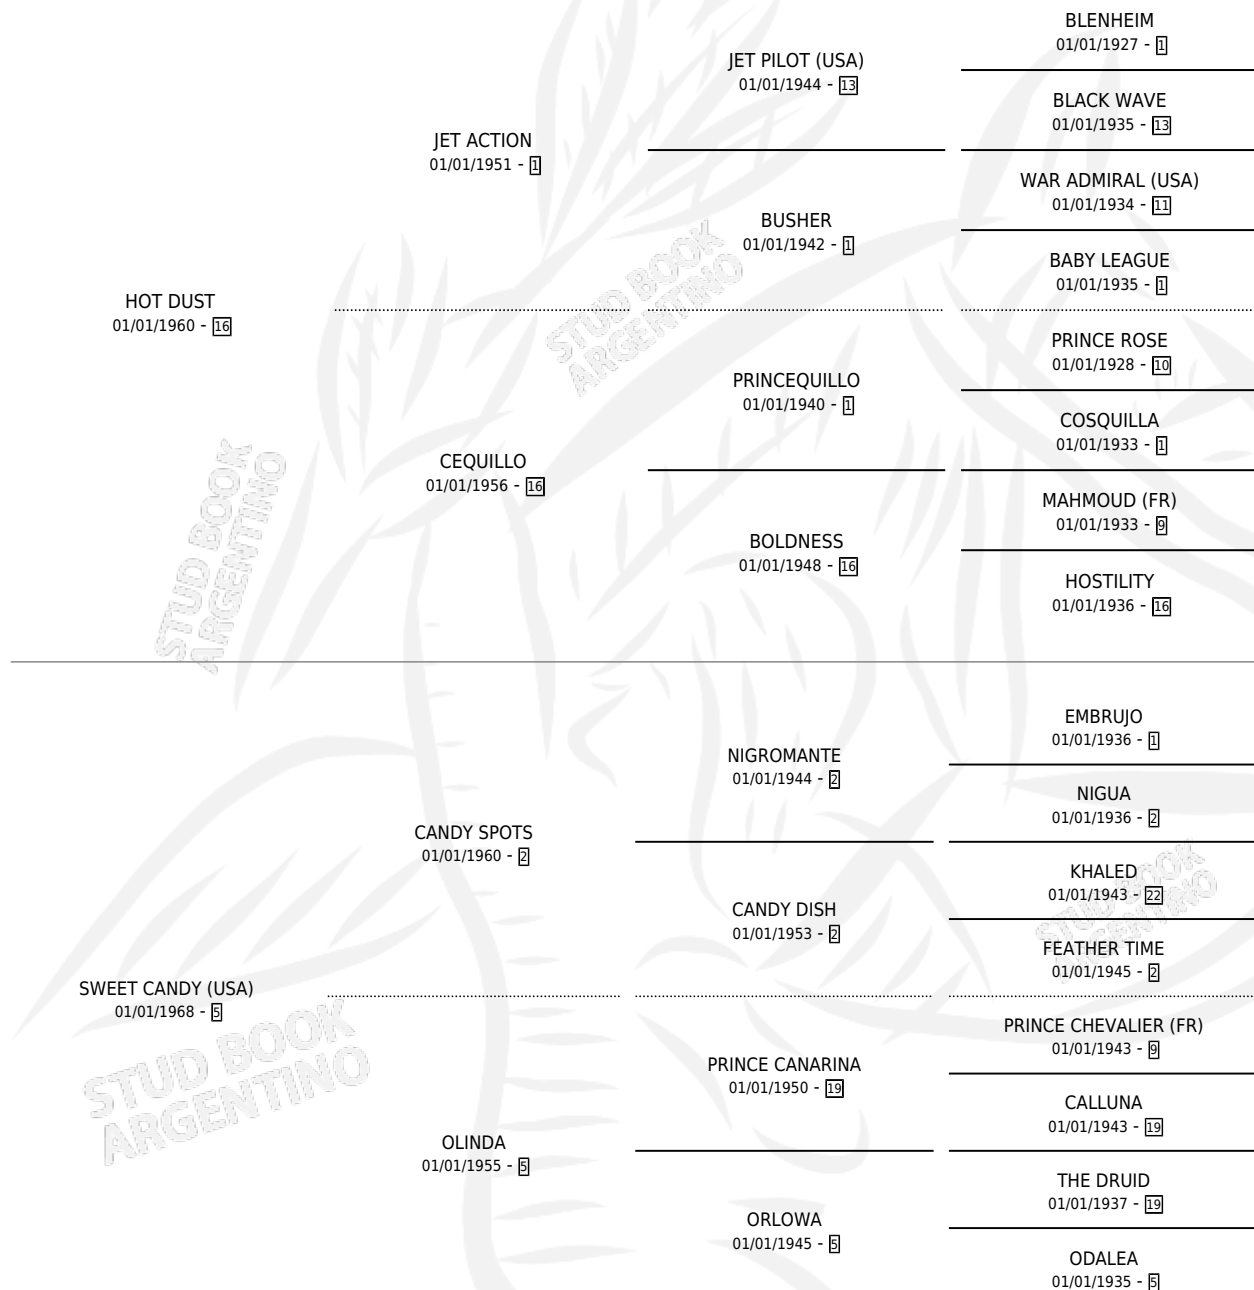

CANDY SWEET

por HOT DUST y SWEET CANDY (USA) por CANDY SPOTS

Argentina · Hembra · Alazan · SP · 01/01/1975
Familia 5-h · Volumen 29

ESTADO

TIPIFICACIÓN SANGUÍNEA	X
TIPIFICACIÓN POR ADN	X
PASAPORTE	X
IDENTIFICACIÓN POR MICROCHIP	X
REPRODUCTOR	✓

Lugar de nacimiento: Campo particular
Criador: Las Camelias S.R.L.

~

HIJOS

	MACHOS	HEMBRAS
9 NACIERON	4	4
3 CORRIERON	3	0
2 GANARON	2	0
0 GANADORES CL	0 GANADORES GR	0 GANADORES G1

PEDIGREE