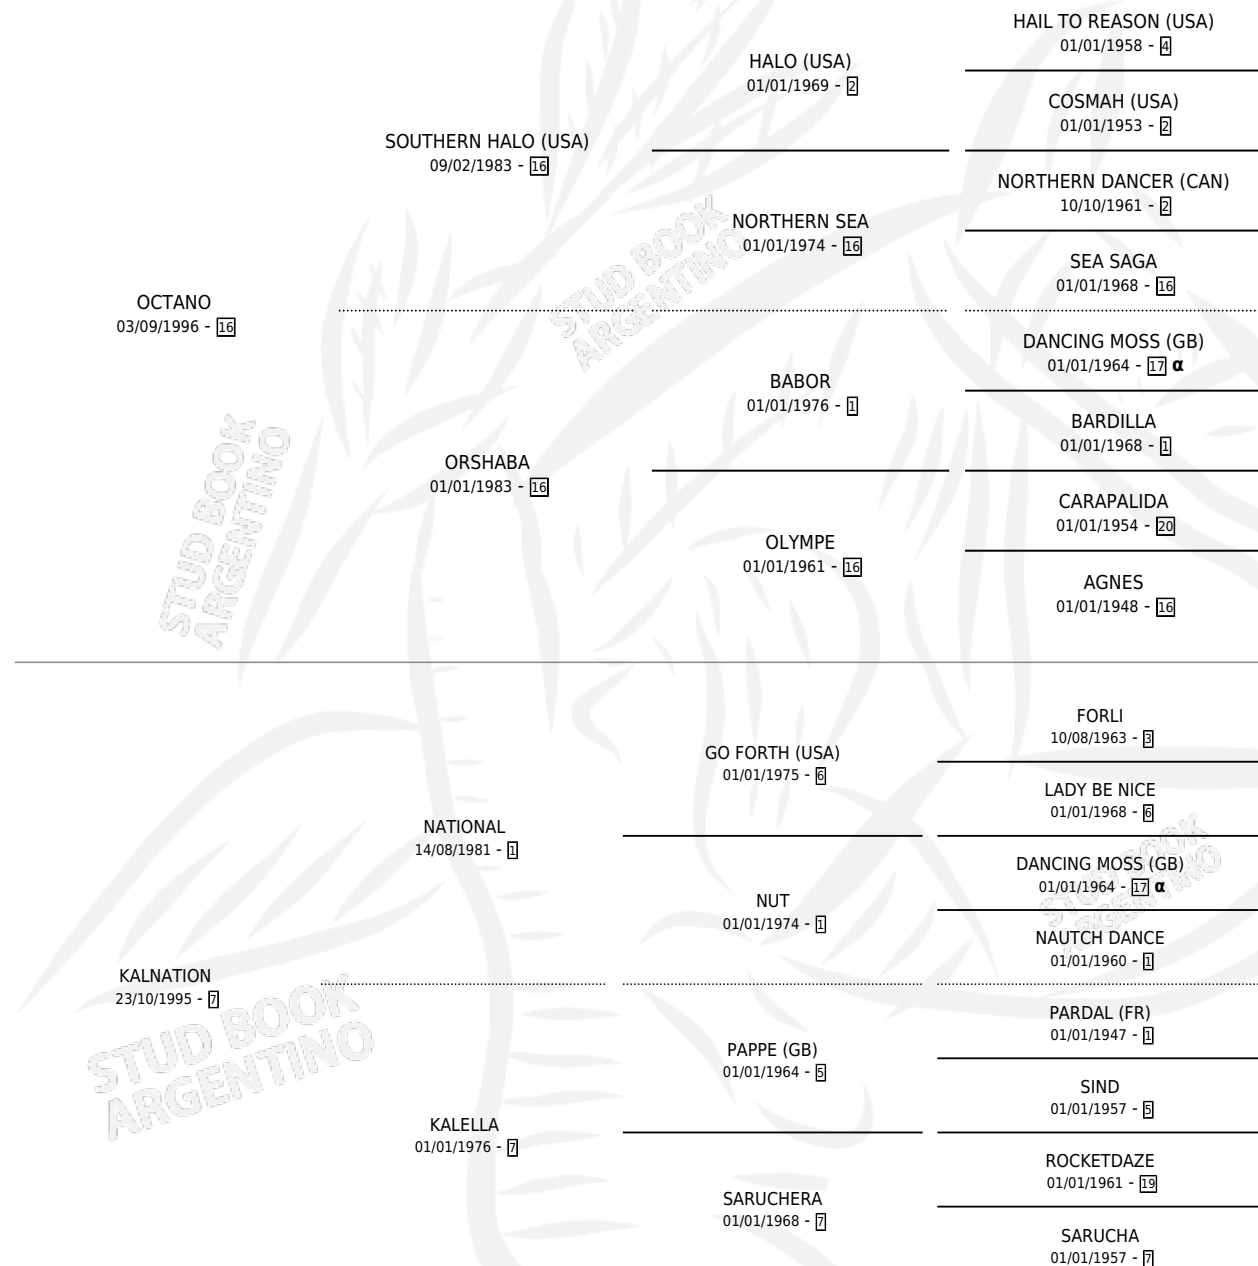

# TAN KATY

por OCTANO y KALNATION por NATIONAL

Argentina · Hembra · Alazan · SP · 06/09/2007  
Familia 7-d · Volumen 39

## ESTADO

TIPIFICACIÓN SANGUÍNEA	X
TIPIFICACIÓN POR ADN	✓
PASAPORTE	✓
IDENTIFICACIÓN POR MICROCHIP	✓
REPRODUCTOR	X

**Lugar de nacimiento:** Los Chalecos

**Criador:** Cocilobo Carlos Alberto

## PEDIGREE

INBREEDING : α