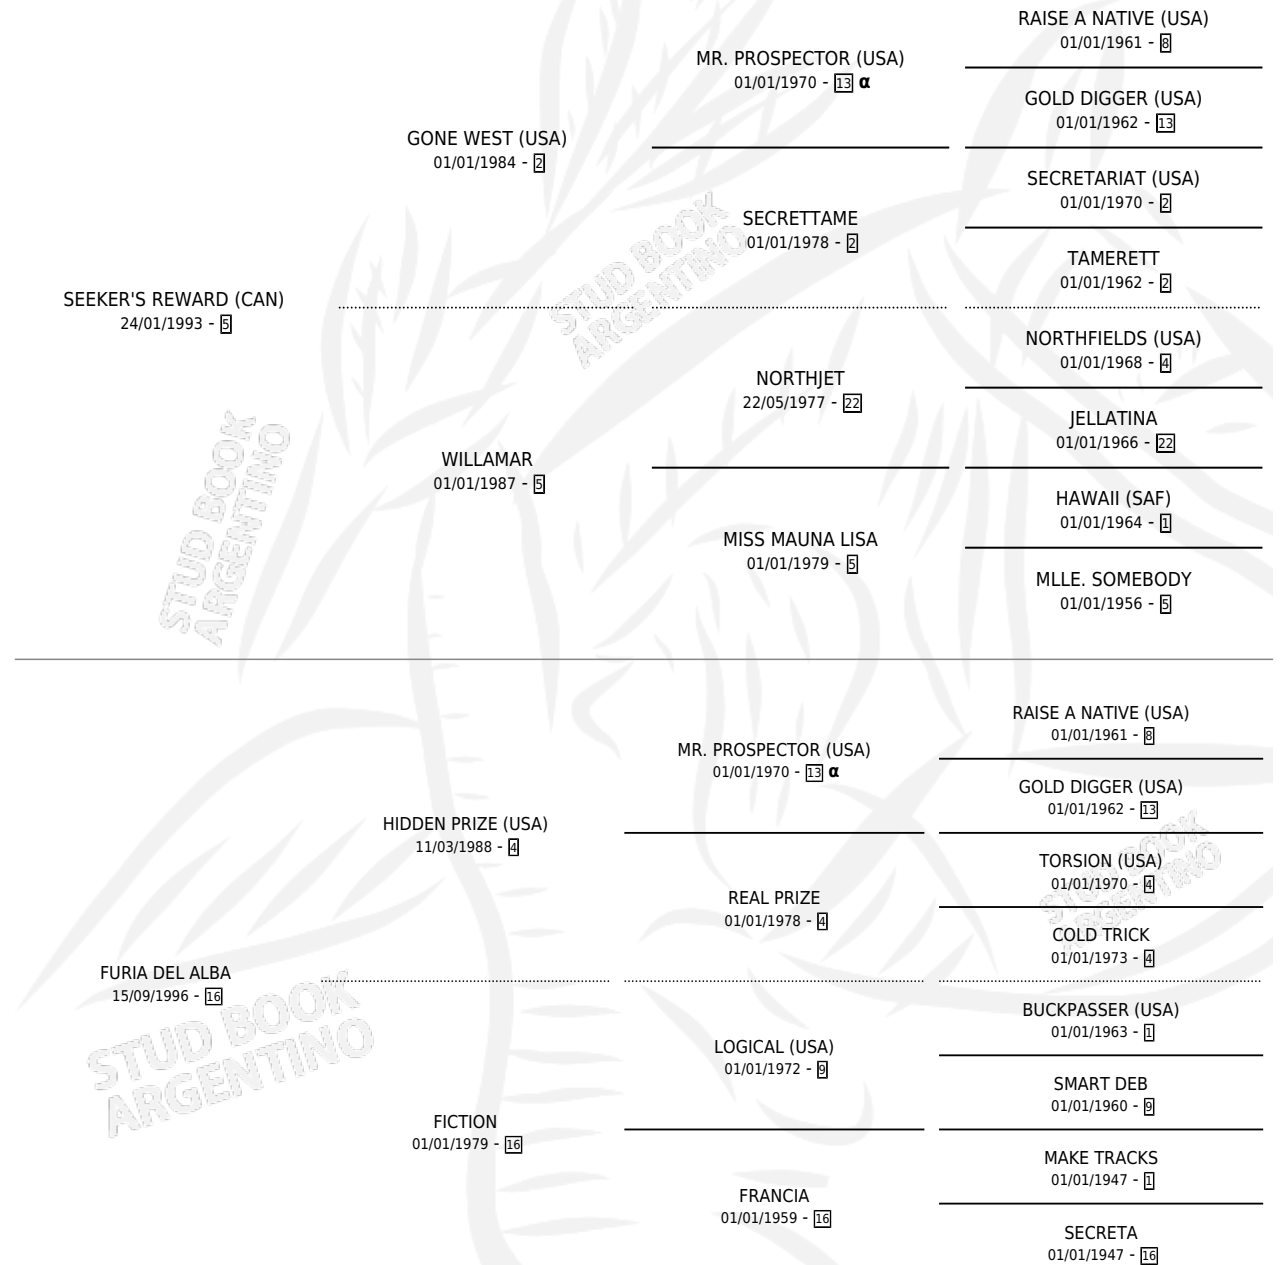

FUEGO DEL ALBA

por **SEEKER'S REWARD (CAN)** y **FURIA DEL ALBA** por **HIDDEN PRIZE (USA)**

Argentina · Macho · Zaino · SP · 12/09/2007
Familia 16-e · Volumen 39

ESTADO

TIPIFICACIÓN SANGUÍNEA	X
TIPIFICACIÓN POR ADN	✓
PASAPORTE	✓
IDENTIFICACIÓN POR MICROCHIP	✓
REPRODUCTOR	X

Lugar de nacimiento: Los Irlandeses

Criador: Dainesi Christian Daniel Gustavo y Dainesi Adrian Hernan Gonzalo

PEDIGREE

INBREEDING : α

CAMPAÑA

Solo carreras oficiales de Argentina

POR EDAD

EDAD	CC	1°	2°	3°	4°	5°	NP	CLC	CLG	CLCG1	CLGG1	IMPORTE	GANANCIA / CC
3 AÑOS	1	0	0	0	0	1	0	0	0	0	0	\$1,950	\$1,950
4 AÑOS	8	1	0	0	2	0	5	0	0	0	0	\$40,200	\$5,025
5 AÑOS	1	0	0	0	0	0	1	0	0	0	0	\$0	\$0
TOTALES	10	1	0	0	2	1	6	0	0	0	0	\$42,150	\$4,215
%		10.0%	0.0%	0.0%	20.0%	10.0%	60.0%	0.0%	0.0%	0.0%	0.0%		

Ganador en Palermo - \$42,150, a los 4 años.

POR DISTANCIA

HIPODROMO	CC	1°	2°	3°	4°	5°	NP	CLC	CLG	CLCG1	CLGG1	IMPORTE
SAN ISIDRO	1	0	0	0	0	0	1	0	0	0	0	\$0
1100 MTS	1	0	0	0	0	0	1	0	0	0	0	\$0
PALERMO	9	1	0	0	2	1	5	0	0	0	0	\$42,150
1000 MTS	2	0	0	0	0	0	2	0	0	0	0	\$0
1200 MTS	7	1	0	0	2	1	3	0	0	0	0	\$42,150