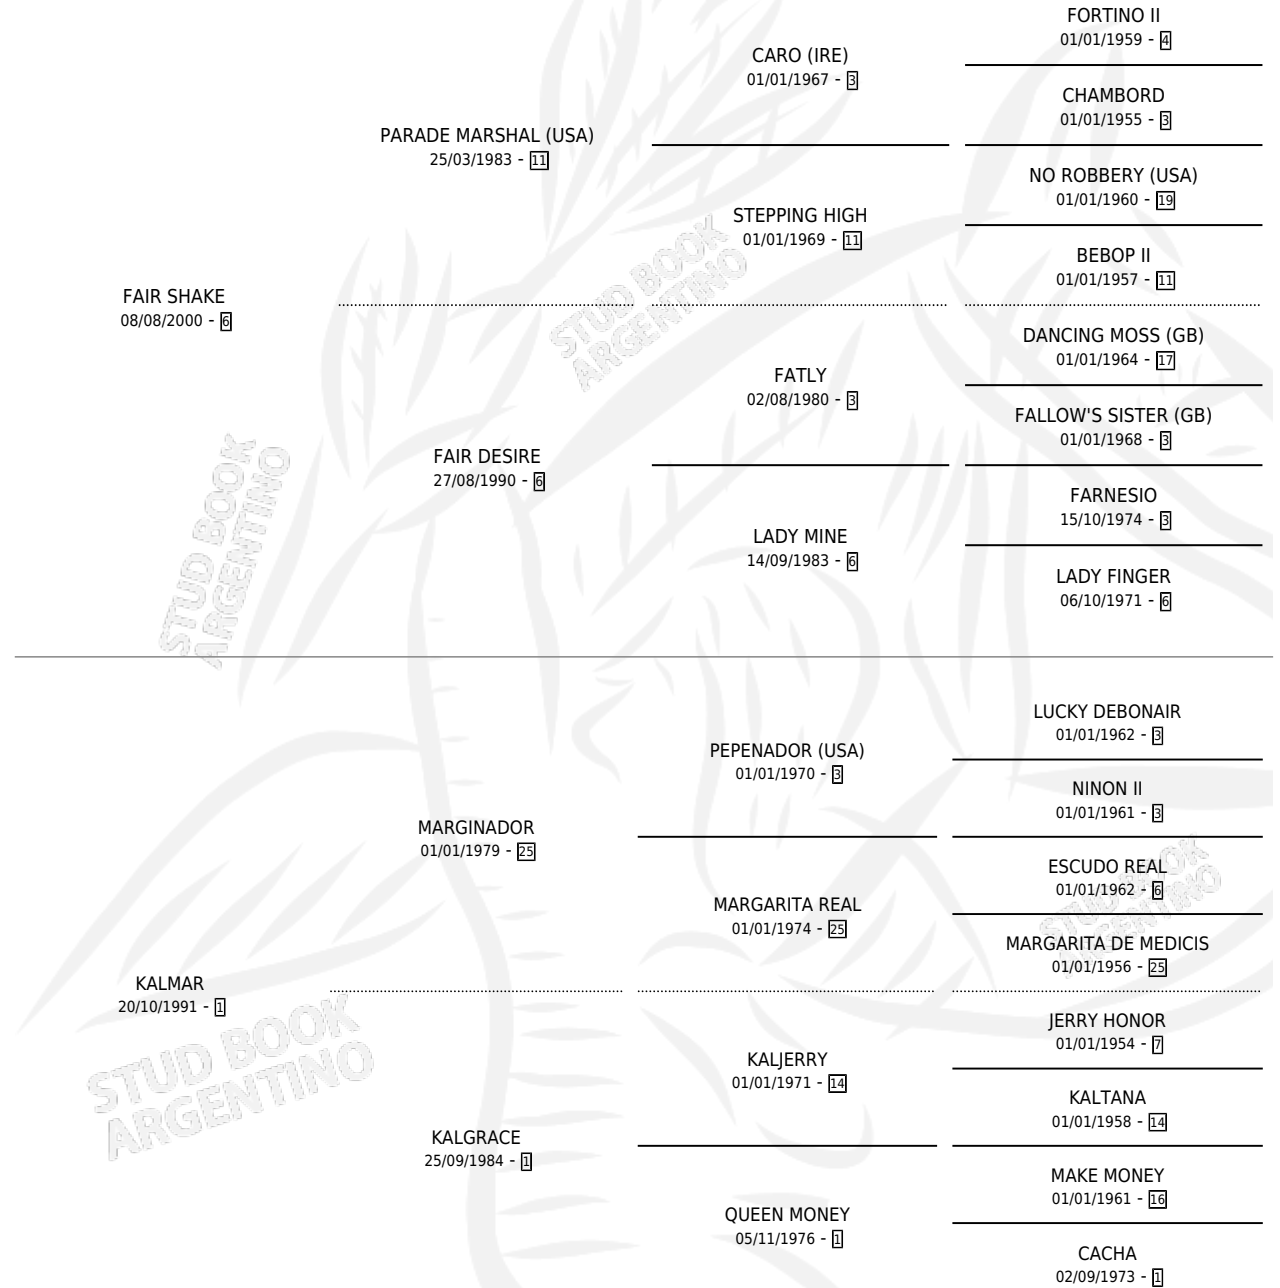

FAIR ASSET

por FAIR SHAKE y KALMAR por MARGINADOR

Argentina · Macho · Tordillo · SP · 29/08/2007
Familia 1-e · Volumen 39

ESTADO

TIPIFICACIÓN SANGUÍNEA	X
TIPIFICACIÓN POR ADN	✓
PASAPORTE	✓
IDENTIFICACIÓN POR MICROCHIP	✓
REPRODUCTOR	X

Lugar de nacimiento: Diego Y Marina

Criador: Diego Y Marina

PEDIGREE