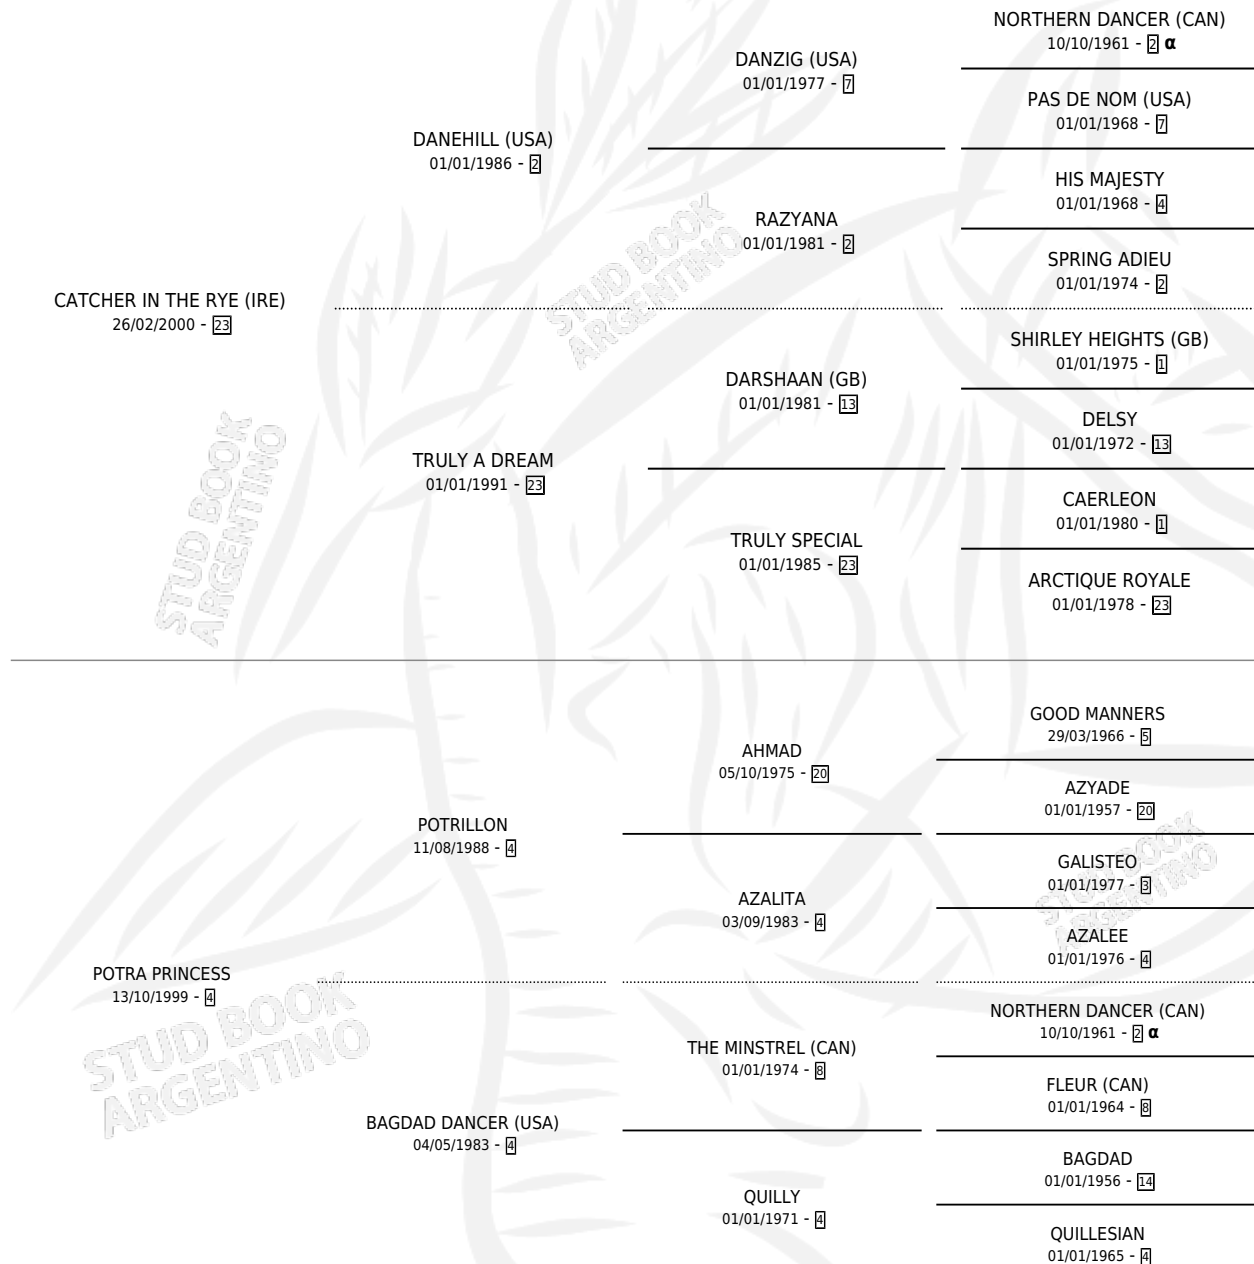

IRAQUI DUCHESS

por **CATCHER IN THE RYE (IRE)** y **POTRA PRINCESS** por **POTRILLON**

Argentina · Hembra · Zaino Doradillo · SP · 26/07/2007
Familia 4-m · Volumen 39

ESTADO

TIPIFICACIÓN SANGUÍNEA	X
TIPIFICACIÓN POR ADN	✓
PASAPORTE	✓
IDENTIFICACIÓN POR MICROCHIP	✓
REPRODUCTOR	✓

Lugar de nacimiento: La Madrugada

Criador: La Madrugada

~

HIJOS

	MACHOS	HEMBRAS
7 NACIERON	5	2
5 CORRIERON	3	2
2 GANARON	1	1
0 GANADORES CL	0 GANADORES GR	0 GANADORES G1

PEDIGREE

INBREEDING : α

CAMPAÑA

Solo carreras oficiales de Argentina

POR EDAD

EDAD	CC	1°	2°	3°	4°	5°	NP	CLC	CLG	CLCG1	CLGG1	IMPORTE	GANANCIA / CC
3 AÑOS	2	1	0	0	1	0	0	0	0	0	0	\$37,000	\$18,500
4 AÑOS	6	1	1	2	1	0	1	1	0	0	0	\$75,400	\$12,567
TOTALES	8	2	1	2	2	0	1	1	0	0	0	\$112,400	\$14,050
%		25.0%	12.5%	25.0%	25.0%	0.0%	12.5%	12.5%	0.0%	0.0%	0.0%		