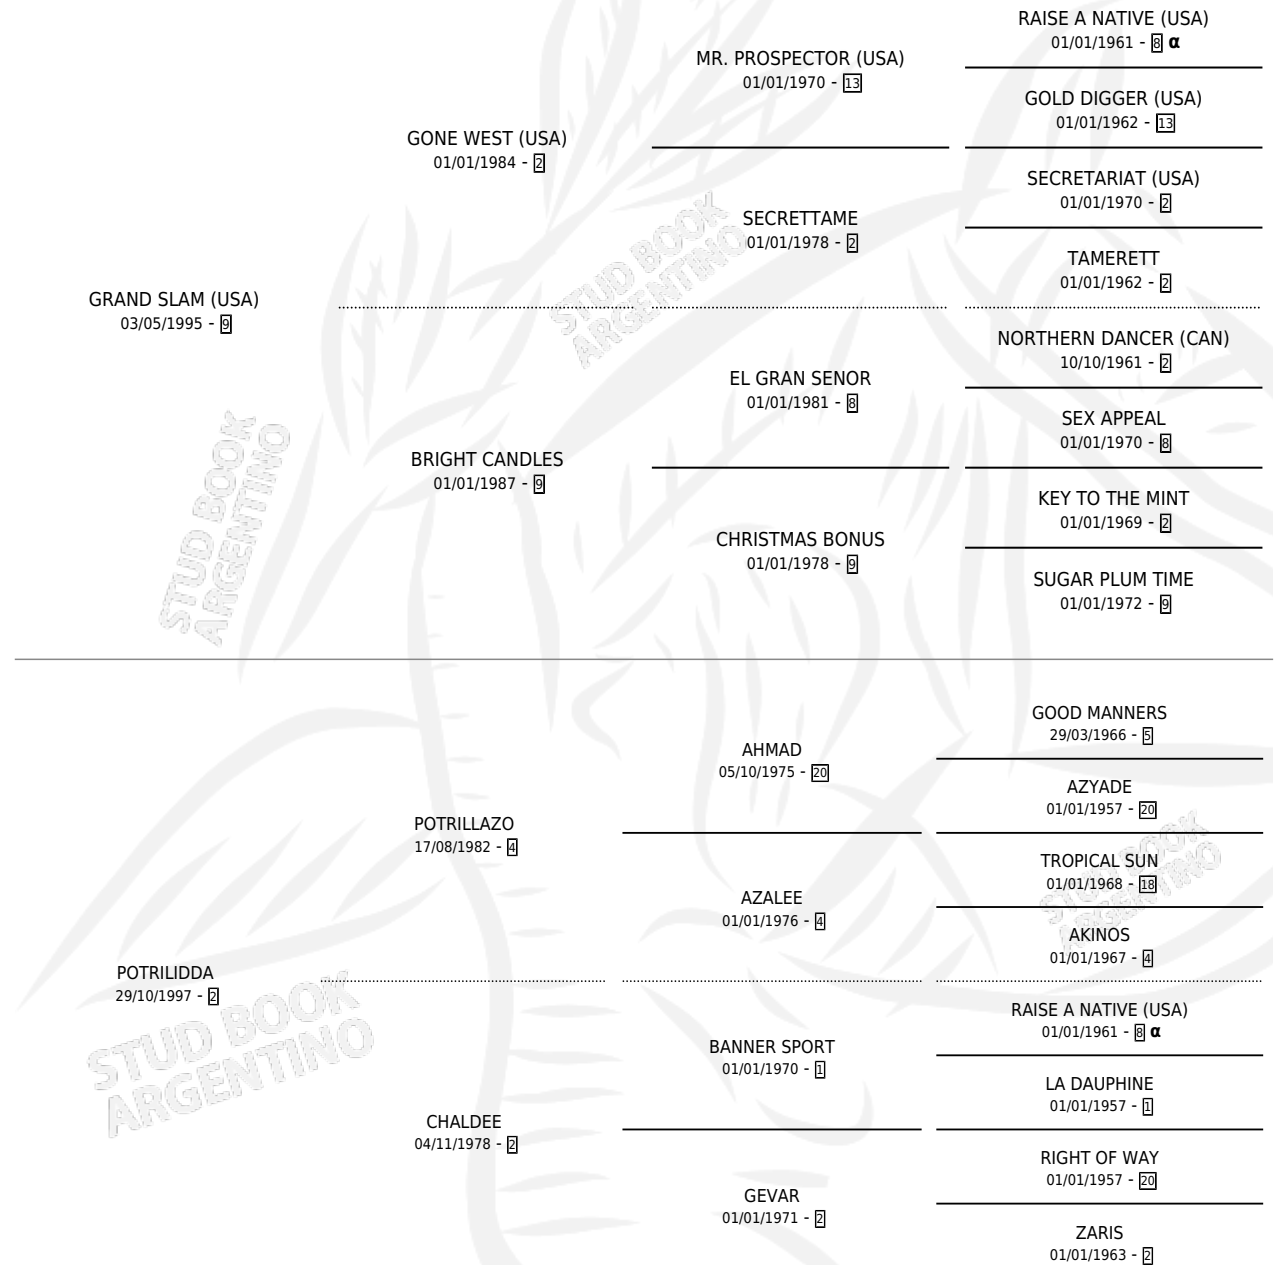

DELFI'S LINEAGE

por **GRAND SLAM (USA)** y **POTRILIDDA** por **POTRILLAZO**

Argentina · Hembra · Zaino · SP · 19/07/2007
Familia 2-u · Volumen 39

ESTADO

TIPIFICACIÓN SANGUÍNEA	X
TIPIFICACIÓN POR ADN	✓
PASAPORTE	✓
IDENTIFICACIÓN POR MICROCHIP	X
REPRODUCTOR	X

Lugar de nacimiento: La Madrugada

Criador: La Madrugada

PEDIGREE

INBREEDING : α

EXPORTACIÓN / IMPORTACIÓN

FECHA	MOVIMIENTO	PAÍS
08/09/2011	EXPORTADO	CHILE

DELFI'S LINEAGE

Datos oficiales del Stud Book Argentino