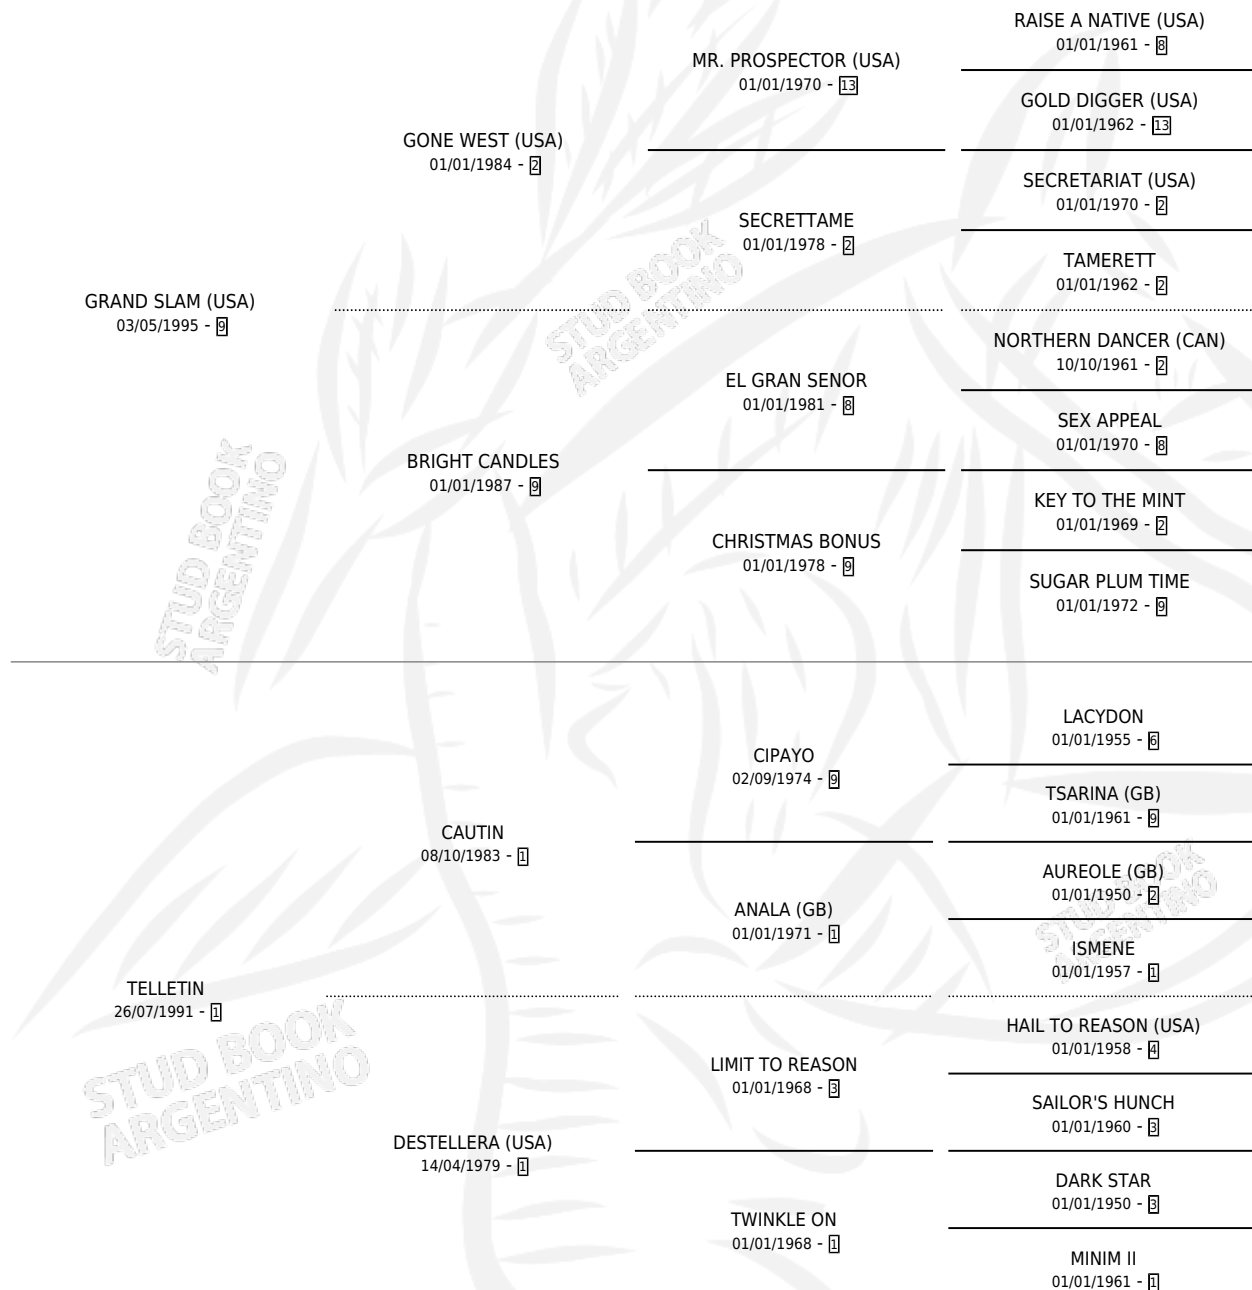

Lugar de nacimiento: La Madrugada

Criador: La Madrugada

~

HIJOS

	MACHOS	HEMBRAS
3 NACIERON	1	2

SIN ACTUACIONES

PEDIGREE

CAMPAÑA

Solo carreras oficiales de Argentina

POR EDAD

EDAD	CC	1°	2°	3°	4°	5°	NP	CLC	CLG	CLCG1	CLGG1	IMPORTE	GANANCIA / CC
3 AÑOS	1	0	0	0	0	0	1	0	0	0	0	\$0	\$0
TOTALES	1	0	0	0	0	0	1	0	0	0	0	\$0	\$0
%		0.0%	0.0%	0.0%	0.0%	0.0%	100%	0.0%	0.0%	0.0%	0.0%		