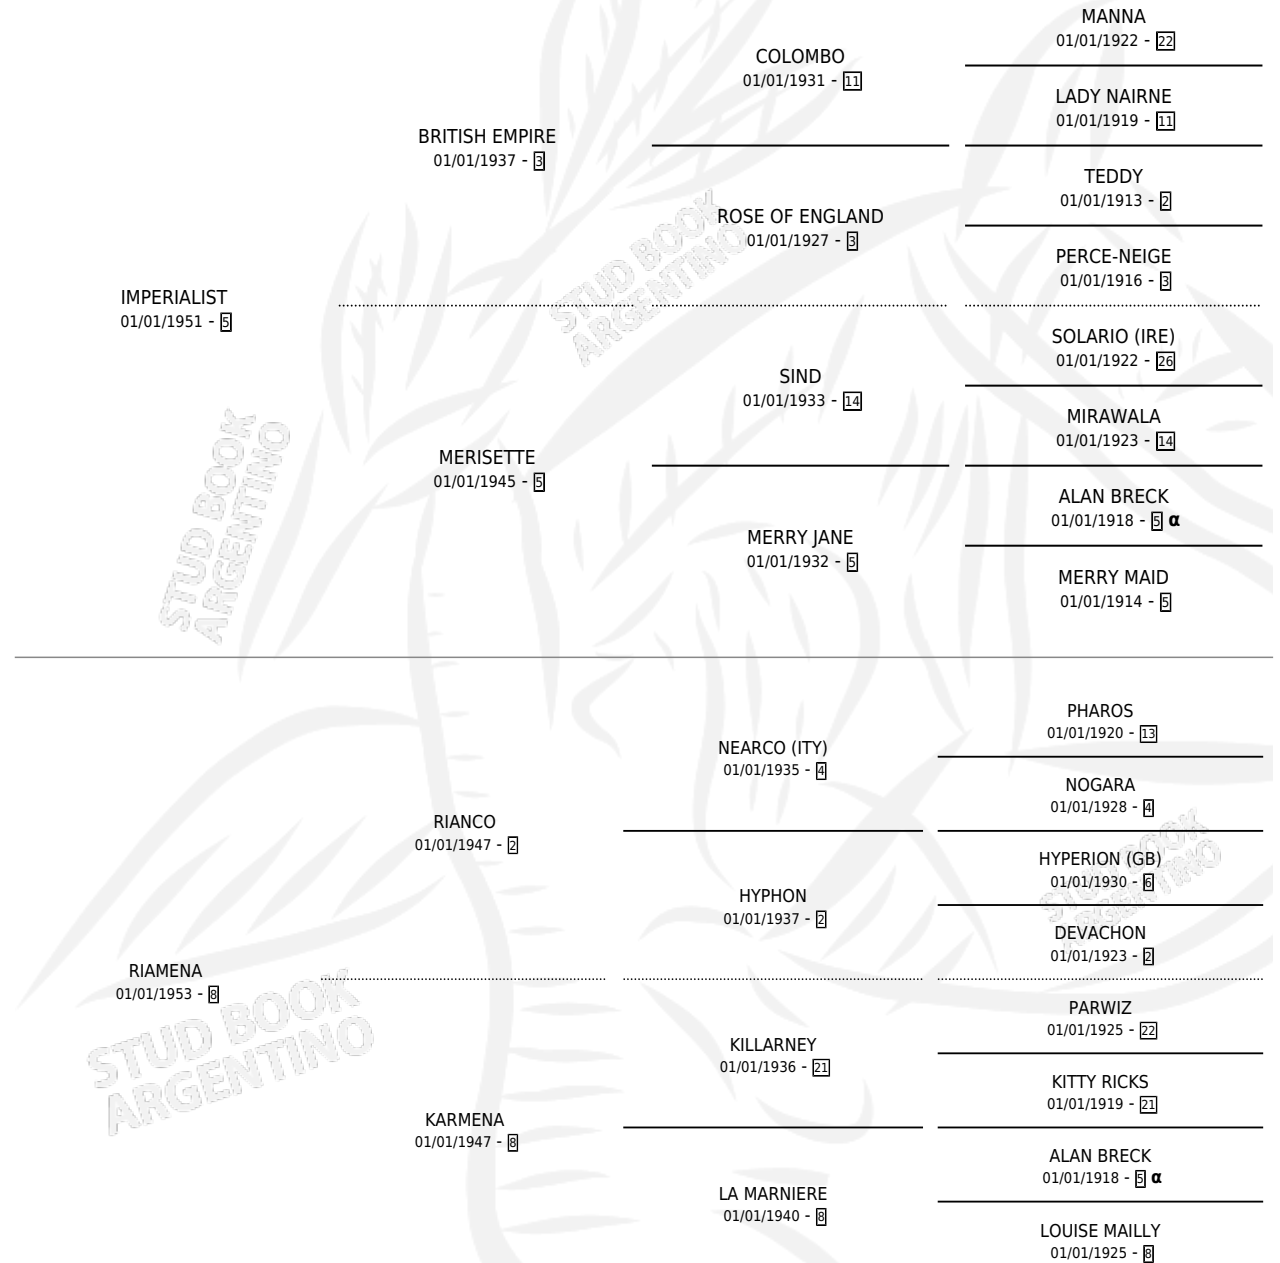

LINDO

por IMPERIALIST y RIAMENA por RIANCO

Argentina · Macho · Zaino Doradillo · SP · 01/01/1962
Familia 8-i · Volumen 24

ESTADO

TIPIFICACIÓN SANGUÍNEA	X
TIPIFICACIÓN POR ADN	X
PASAPORTE	X
IDENTIFICACIÓN POR MICROCHIP	X
REPRODUCTOR	✓

Lugar de nacimiento: Campo particular

Criador: Sin dato

~

HIJOS

	MACHOS	HEMBRAS
32 NACIERON	16	16
7 CORRIERON	5	2
5 GANARON	3	2
0 GANADORES CL	0 GANADORES GR	0 GANADORES G1

PEDIGREE

INBREEDING : α

SERVICIOS PADRILLO