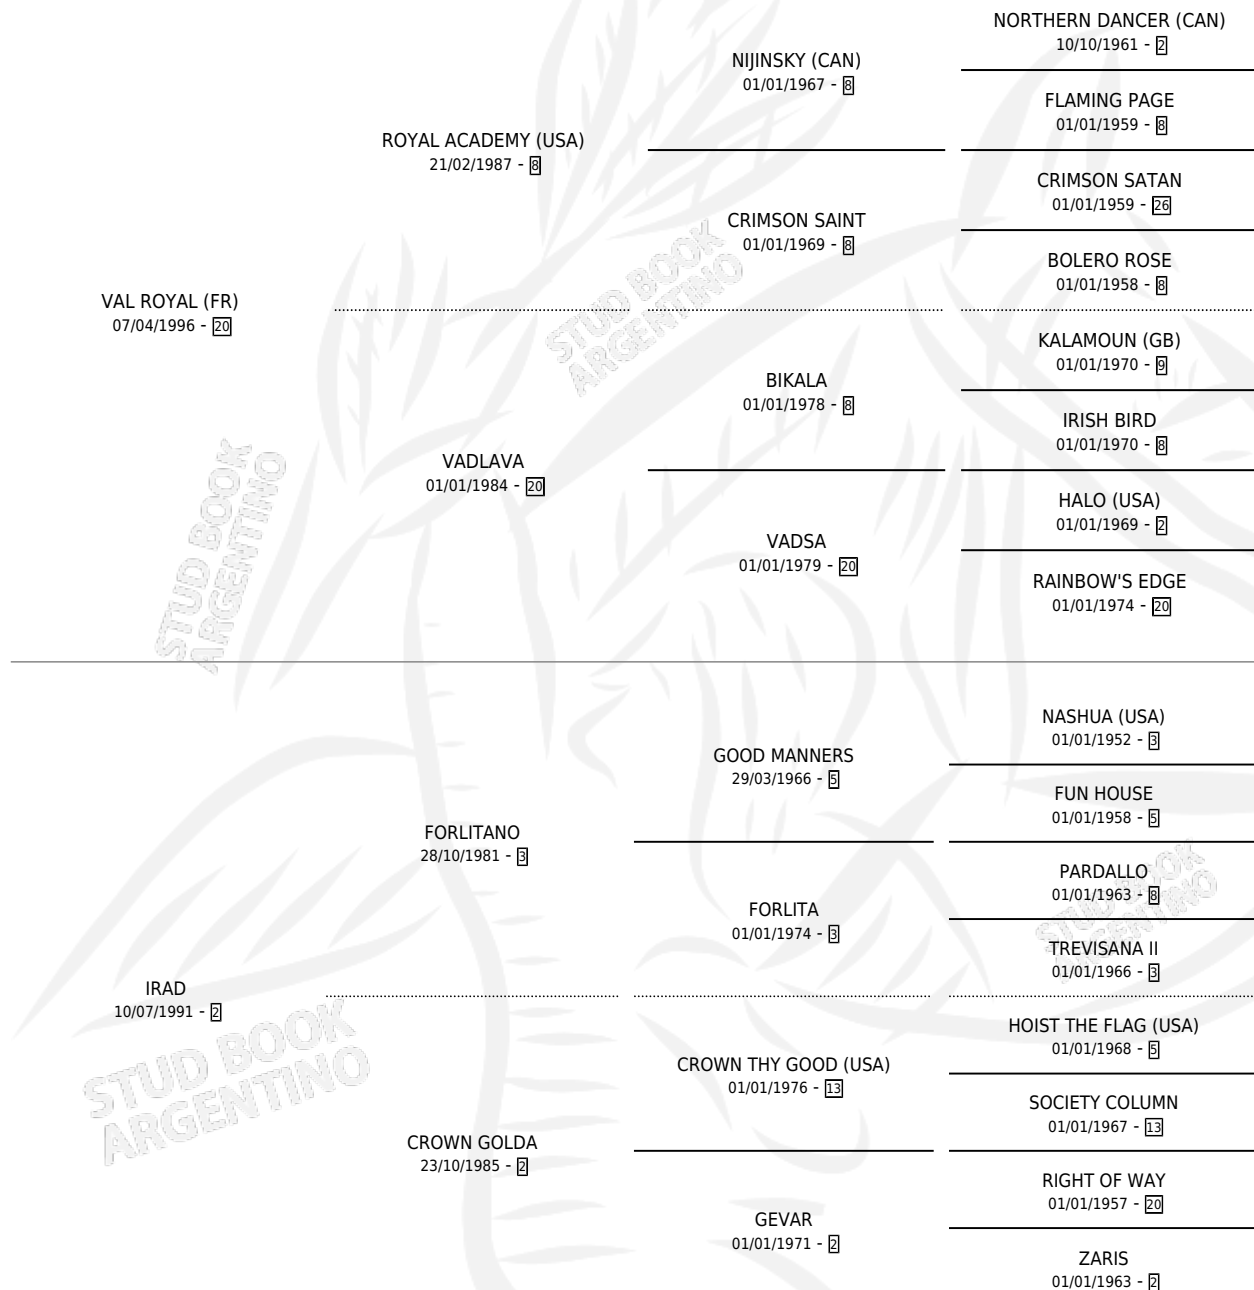

PRINCESA TITI

por VAL ROYAL (FR) y IRAD por FORLITANO

Argentina · Hembra · Zaino Negro · SP · 16/09/2007
Familia 2-u · Volumen 39

ESTADO

TIPIFICACIÓN SANGUÍNEA	X
TIPIFICACIÓN POR ADN	✓
PASAPORTE	✓
IDENTIFICACIÓN POR MICROCHIP	✓
REPRODUCTOR	✓

Lugar de nacimiento: La Madrugada
Criador: Nelson Jose Maria y El Chañar S.C.A

~

HIJOS

	MACHOS	HEMBRAS
2 NACIERON	1	1
1 CORRIERON	1	0
1 GANARON	1	0
0 GANADORES CL	0 GANADORES GR	0 GANADORES G1

PEDIGREE

S

mientos 2 / Efectividad 66.67%

PADRILLO	PRODUCTO	CRIADOR	1ER SERVICIO	ÚLTIMO SERVICIO
CLARO OSCURO	PRINCESA CLARA (H Z, 08/09/2013)	SIN DATO	15/09/2012	17/09/2012
PRINCESA TITI	VALROYANO (M Z, 05/09/2012)	LA TUTINA	27/09/2011	27/09/2011
LOS AZARES			22/09/2010	26/09/2010