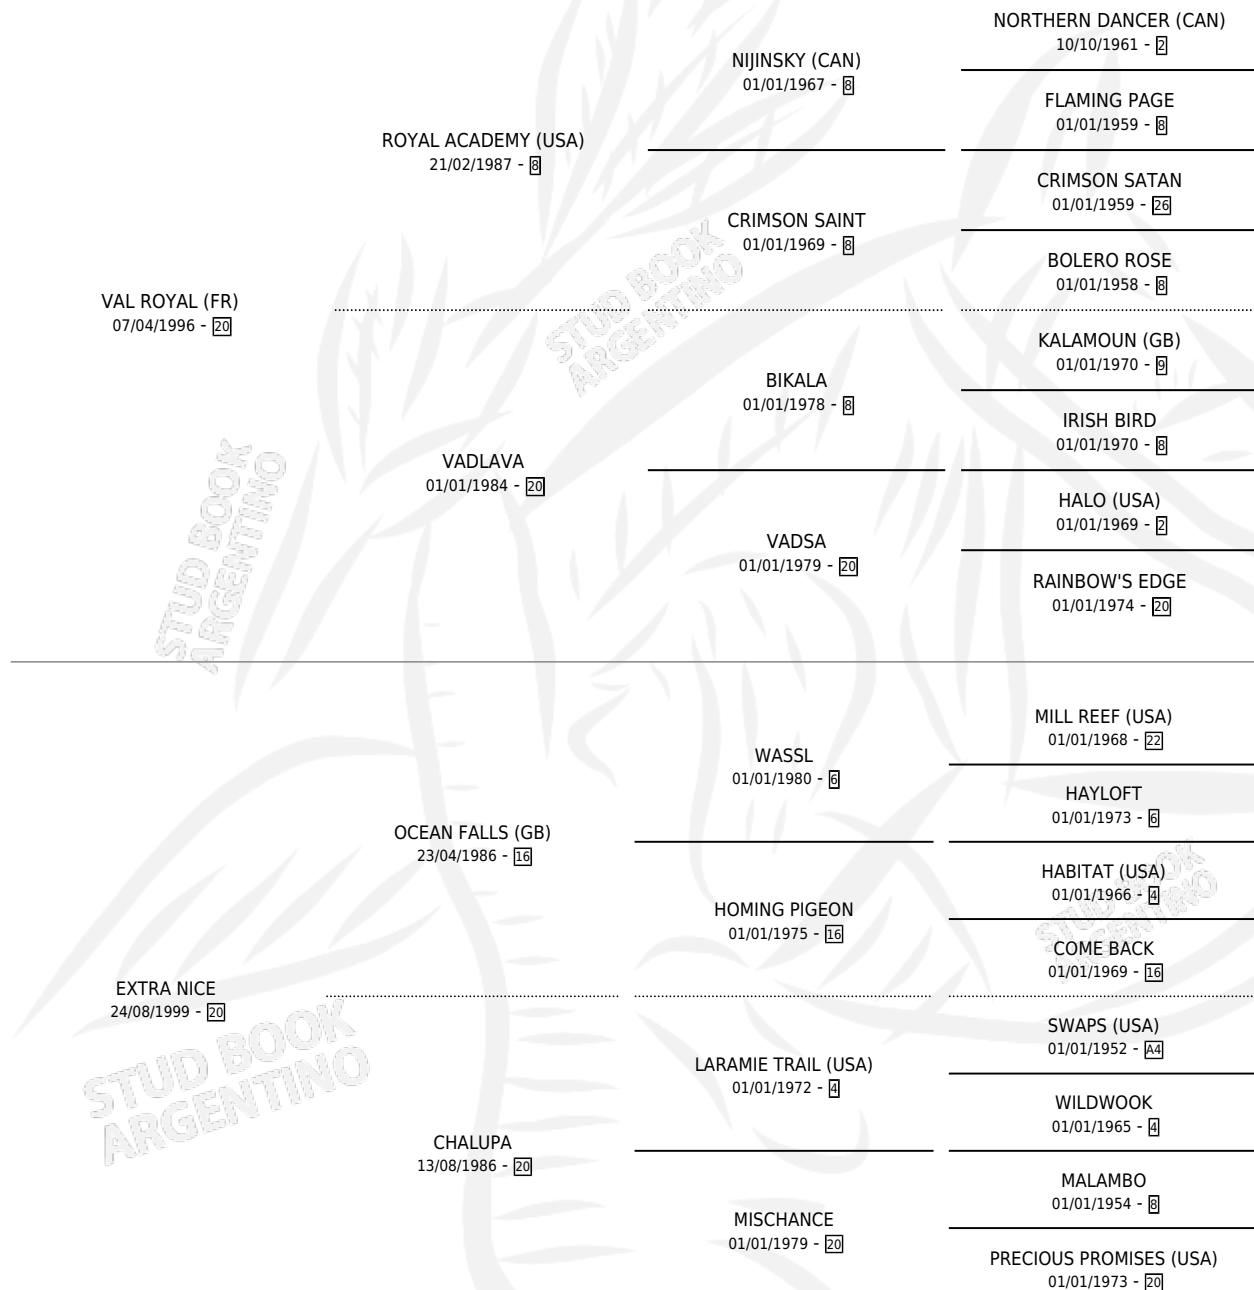

Lugar de nacimiento: La Madrugada
Criador: El Chañar

~

HIJOS

	MACHOS	HEMBRAS
8 NACIERON	6	2
4 CORRIERON	4	0
2 GANARON	2	0

1	1	0
GANADORES CL	GANADORES GR	GANADORES G1

PEDIGREE

CAMPAÑA

Solo carreras oficiales de Argentina