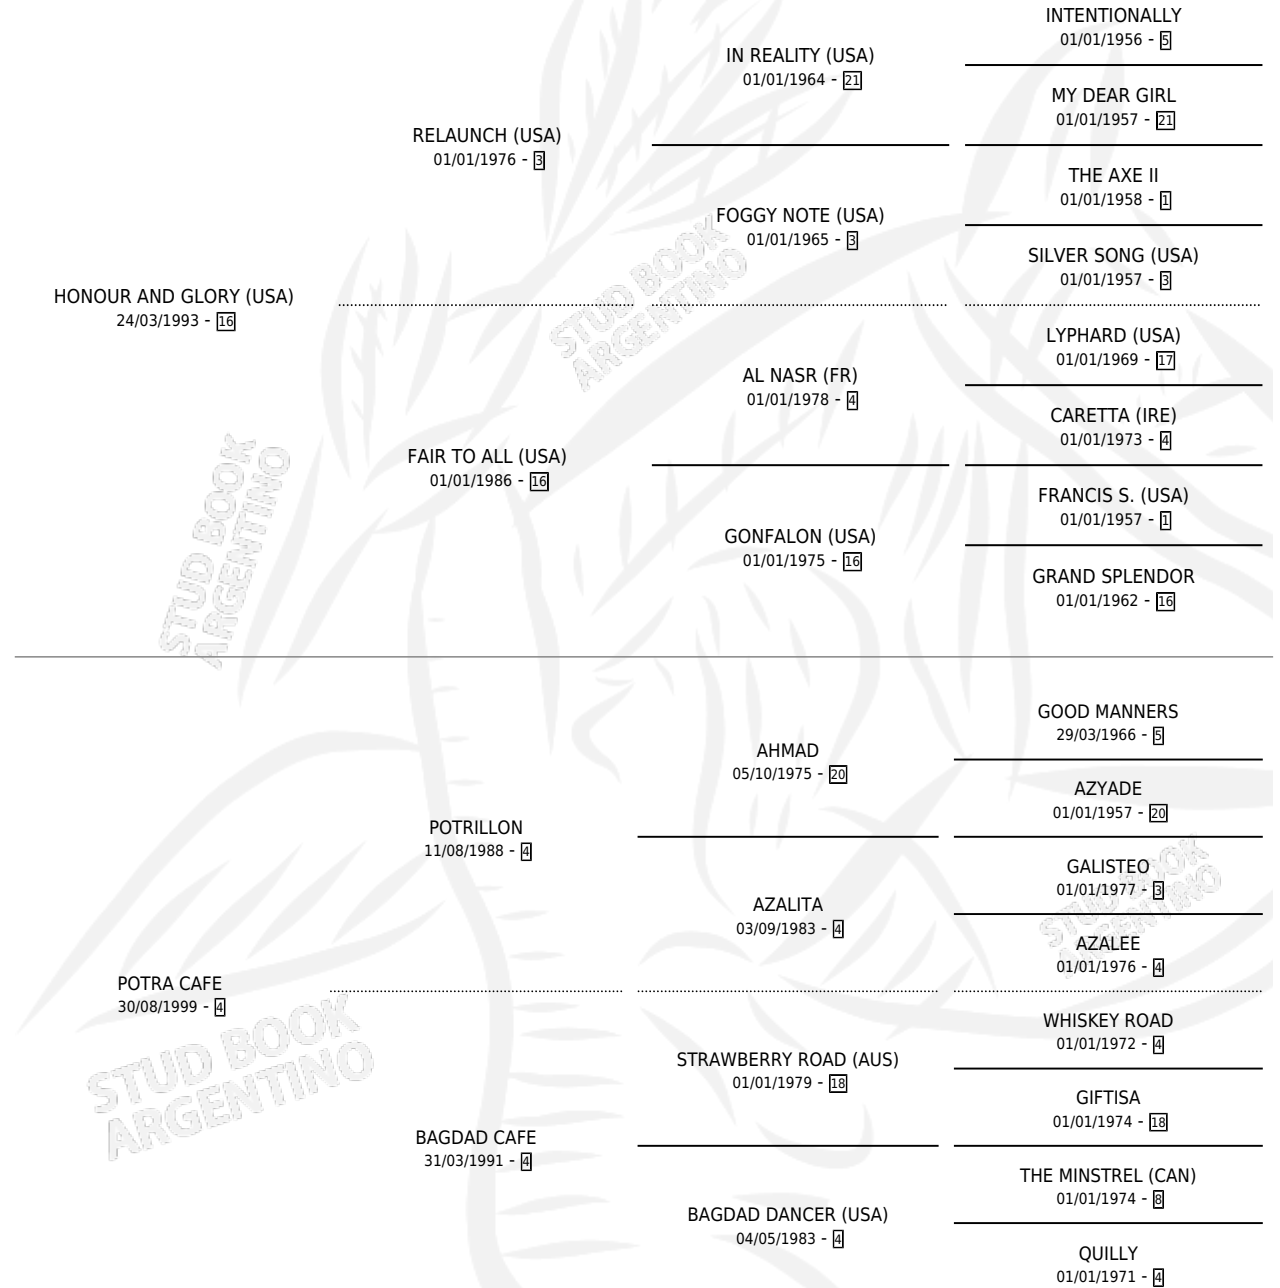

GLORIOUS COFFEE

por HONOUR AND GLORY (USA) y POTRA CAFE por
POTRILLON

Argentina · Macho · Zaino · SP · 04/09/2007
Familia 4-m · Volumen 39

ESTADO

TIPIFICACIÓN SANGUÍNEA	X
TIPIFICACIÓN POR ADN	X
PASAPORTE	X
IDENTIFICACIÓN POR MICROCHIP	X
REPRODUCTOR	X

Lugar de nacimiento: La Madrugada

Criador: La Madrugada

PEDIGREE

GLORIOUS COFFEE

Datos oficiales del Stud Book Argentino

Documento generado el 28/04/2026

studbook.org.ar