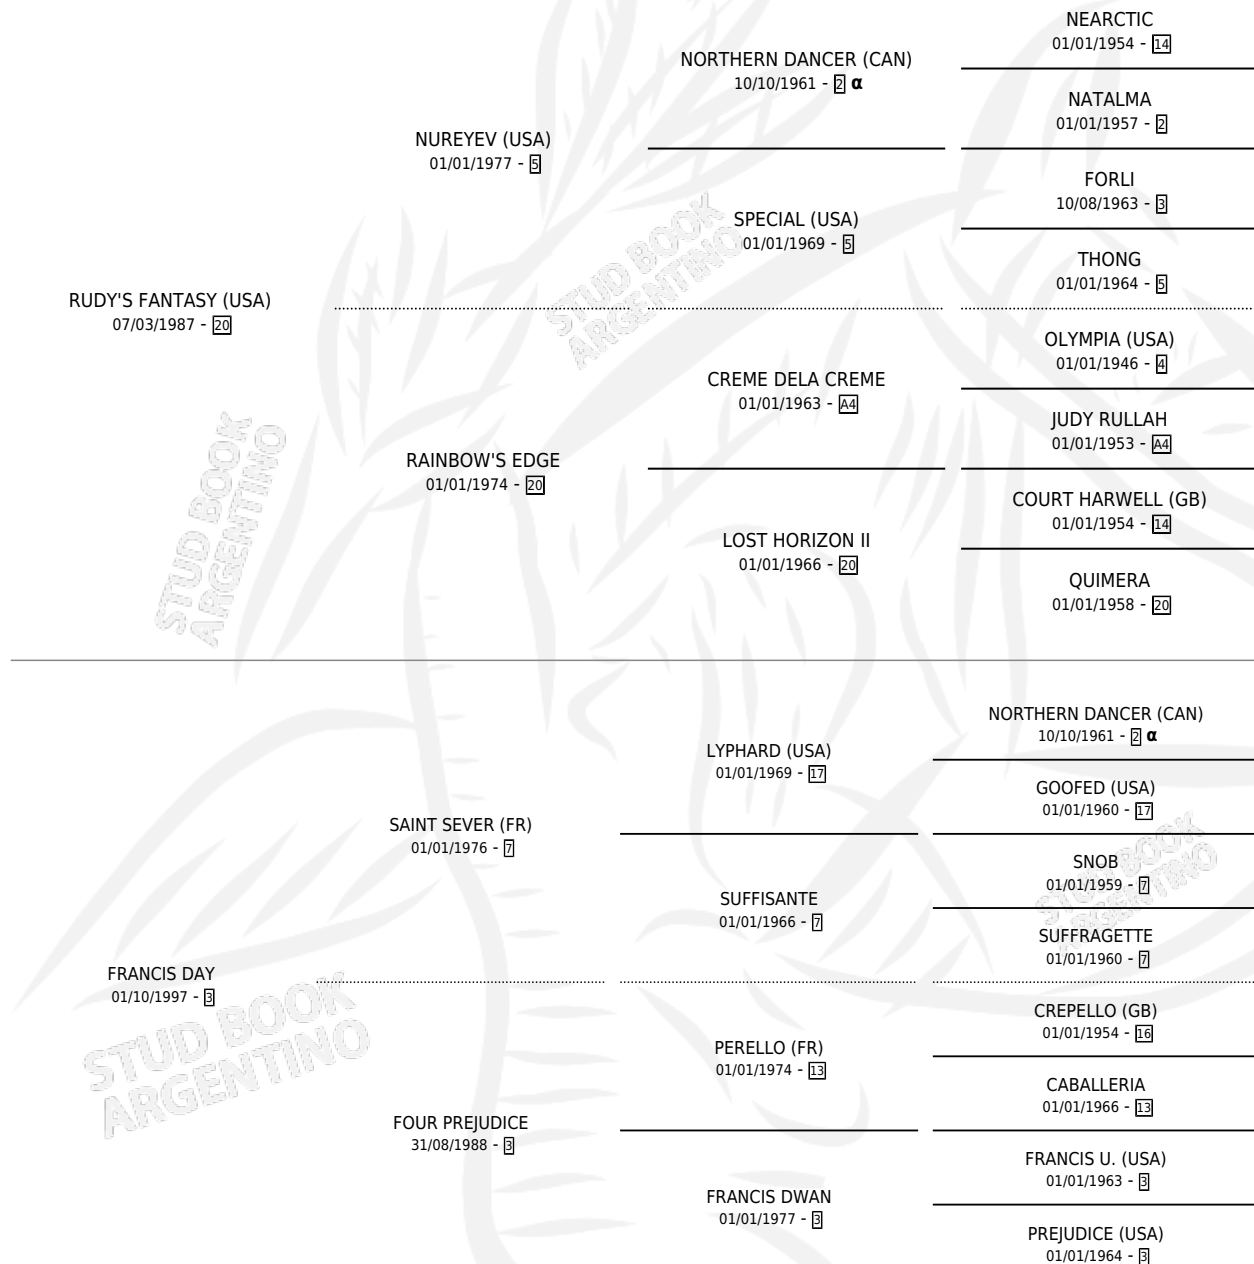

FANTOCHERA

por RUDY'S FANTASY (USA) y FRANCIS DAY por SAINT SEVER (FR)

Argentina · Hembra · Zaino Colorado · SP · 05/10/2007
Familia 3-I · Volumen 39

ESTADO

TIPIFICACIÓN SANGUÍNEA	X
TIPIFICACIÓN POR ADN	✓
PASAPORTE	✓
IDENTIFICACIÓN POR MICROCHIP	✓
REPRODUCTOR	✓

Lugar de nacimiento: Alentue
Criador: Alentue

~

HIJOS

	MACHOS	HEMBRAS
5 NACIERON	2	3
SIN ACTUACIONES		

PEDIGREE

INBREEDING : α

S

mientos 5 / Efectividad 71.43%

PADRILLO	PRODUCTO	CRIADOR	1ER SERVICIO	ÚLTIMO SERVICIO
STRATEGIC PRINCE (GB)	∅		05/11/2019	05/11/2019
FANTOCHERA GIANT KILLING Datos oficiales del Stud Book Argentino Documento generado el 02/05/2026	FANTASTICA KILL (H Z, 28/10/2019) •MURIÓ EL 20/01/2022•	ALENTUE	15/11/2018	15/11/2018
GIANT KILLING studbook.org.ar	FINOQUIETO (M Z, 07/11/2018)	ALENTUE	17/11/2017	17/11/2017
EVER PEACE	EVER FUN (H ZC, 23/10/2017) •MURIÓ EL 20/06/2018•	ALENTUE	01/10/2016	12/11/2016
SHUTTLE DIPLOMACY (USA)	∅		02/11/2015	02/11/2015
SHUTTLE DIPLOMACY (USA)	EL FURIOSO (M ZC, 20/10/2015)	ALENTUE	13/11/2014	13/11/2014
SHUTTLE DIPLOMACY (USA)	TAN FANATICA (H ZC, 23/10/2014) •MURIÓ EL 10/09/2021•	ALENTUE	04/11/2013	22/11/2013