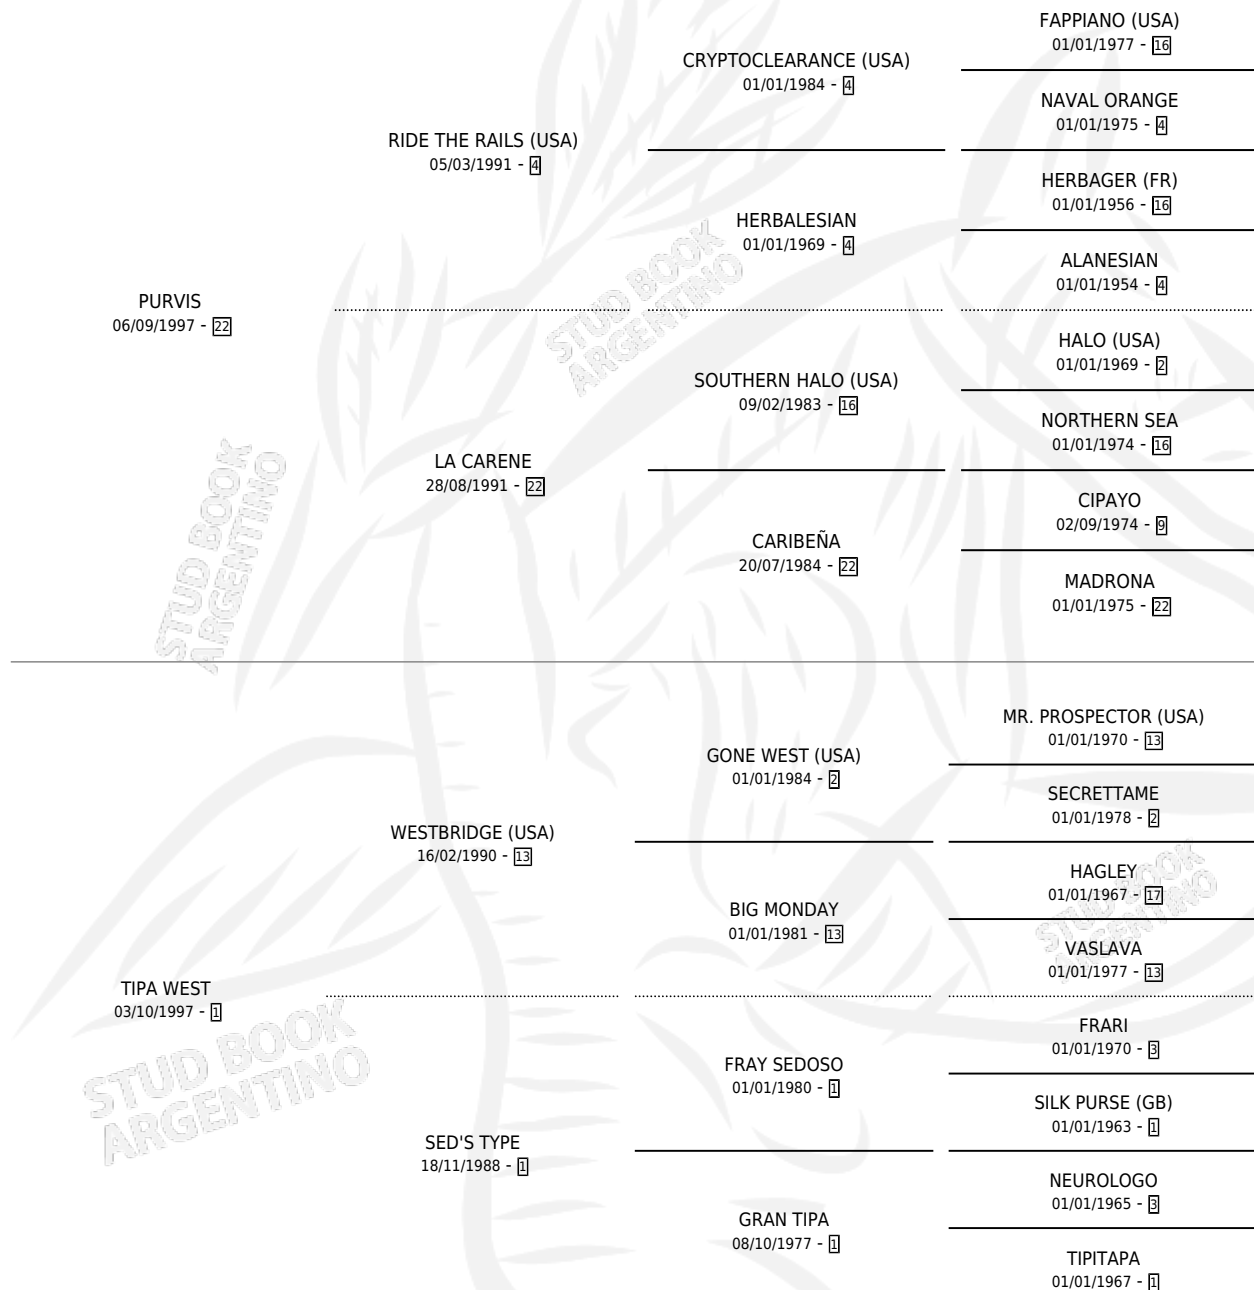

TIPA PURVIS

por PURVIS y TIPA WEST por WESTBRIDGE (USA)

Argentina · Hembra · Zaino Doradillo · SP · 15/09/2007
Familia 1-h · Volumen 39

ESTADO

TIPIFICACIÓN SANGUÍNEA	X
TIPIFICACIÓN POR ADN	✓
PASAPORTE	X
IDENTIFICACIÓN POR MICROCHIP	✓
REPRODUCTOR	✓

Lugar de nacimiento: El Tatu

Criador: El Tatu

~

HIJOS

	MACHOS	HEMBRAS
3 NACIERON	2	1
1 CORRIERON	1	0

SIN ACTUACIONES

PEDIGREE