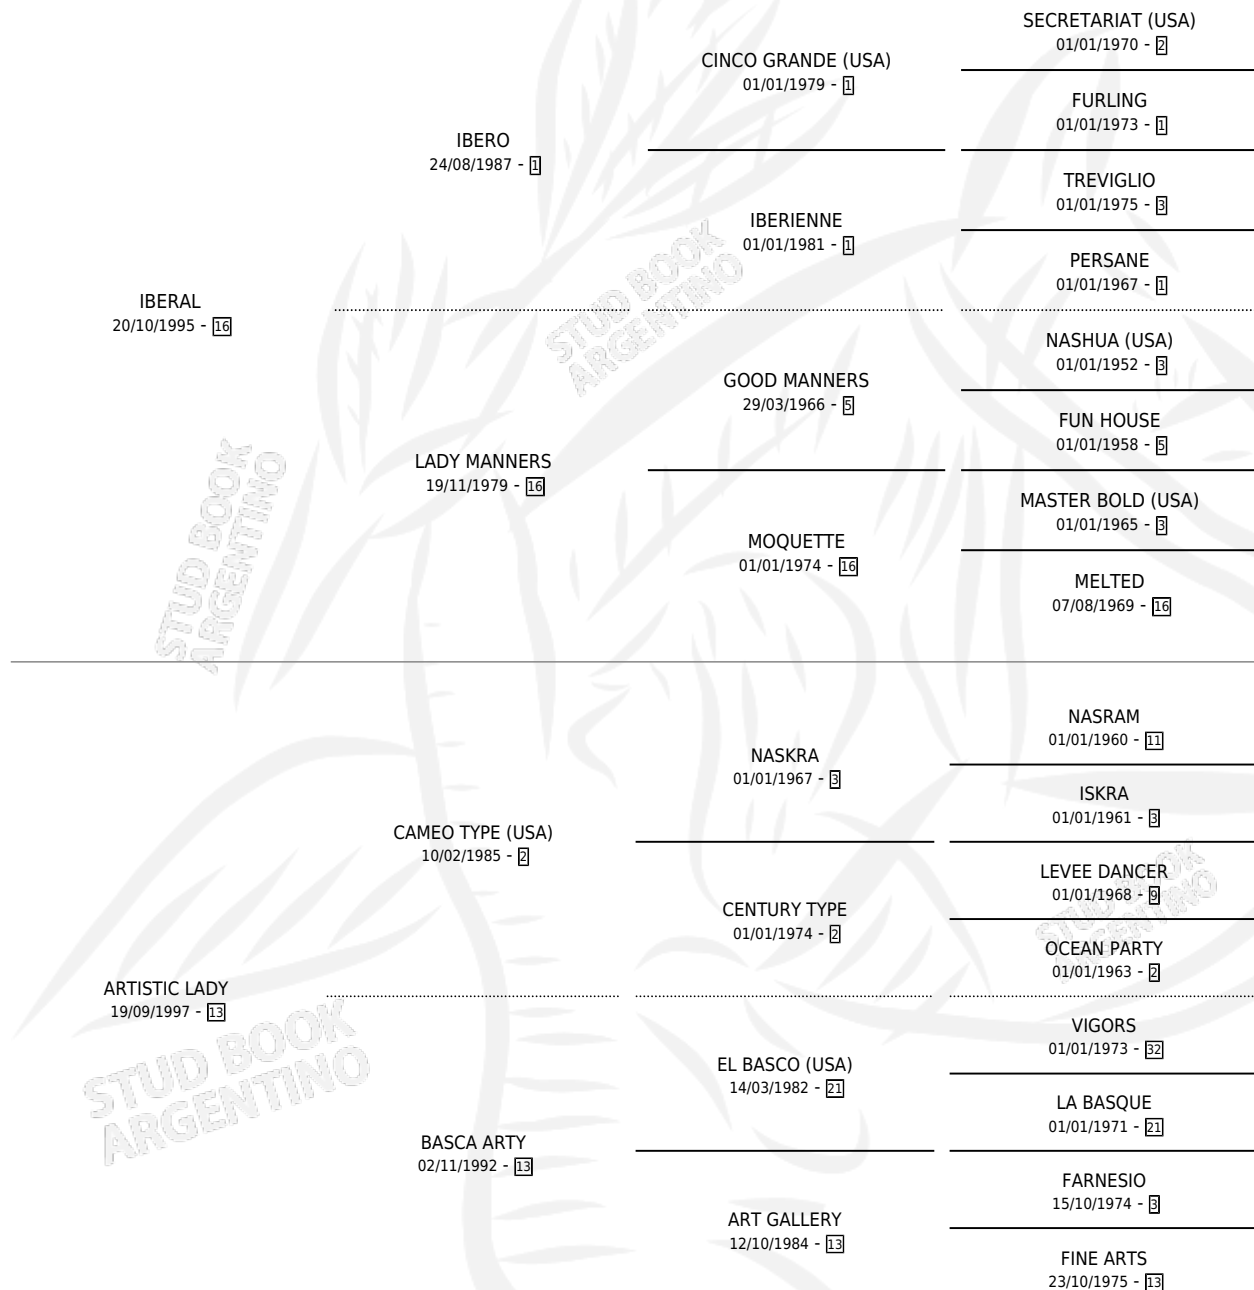

REY ATILA

por **IBERAL** y **ARTISTIC LADY** por **CAMEO TYPE (USA)**

Argentina · Macho · Alazan · SP · 06/09/2007
Familia 13 · Volumen 39

ESTADO

TIPIFICACIÓN SANGUÍNEA	X
TIPIFICACIÓN POR ADN	✓
PASAPORTE	✓
IDENTIFICACIÓN POR MICROCHIP	X
REPRODUCTOR	X

Lugar de nacimiento: Soy Pepe

Criador: Sin dato

PEDIGREE

CAMPAÑA

Solo carreras oficiales de Argentina

POR EDAD

EDAD	CC	1°	2°	3°	4°	5°	NP	CLC	CLG	CLCG1	CLGG1	IMPORTE	GANANCIA / CC
4 AÑOS	2	0	0	0	0	0	2	0	0	0	0	\$0	\$0
5 AÑOS	7	0	2	1	0	0	4	0	0	0	0	\$19,770	\$2,824
6 AÑOS	3	0	0	0	0	1	2	0	0	0	0	\$1,550	\$517
TOTALES	12	0	2	1	0	1	8	0	0	0	0	\$21,320	\$1,777
%		0.0%	16.7%	8.3%	0.0%	8.3%	66.7%	0.0%	0.0%	0.0%	0.0%		

Placés en La Plata y Palermo en 12 carreras disputadas.

POR DISTANCIA

HIPODROMO	CC	1°	2°	3°	4°	5°	NP	CLC	CLG	CLCG1	CLGG1	IMPORTE
PALERMO	6	0	1	0	0	1	4	0	0	0	0	\$11,000
1600 MTS	3	0	1	0	0	0	2	0	0	0	0	\$9,450
1400 MTS	2	0	0	0	0	1	1	0	0	0	0	\$1,550
1200 MTS	1	0	0	0	0	0	1	0	0	0	0	\$0
LA PLATA	6	0	1	1	0	0	4	0	0	0	0	\$10,320
1300 MTS	1	0	0	0	0	0	1	0	0	0	0	\$0
1400 MTS	4	0	1	1	0	0	2	0	0	0	0	\$10,320
1200 MTS	1	0	0	0	0	0	1	0	0	0	0	\$0