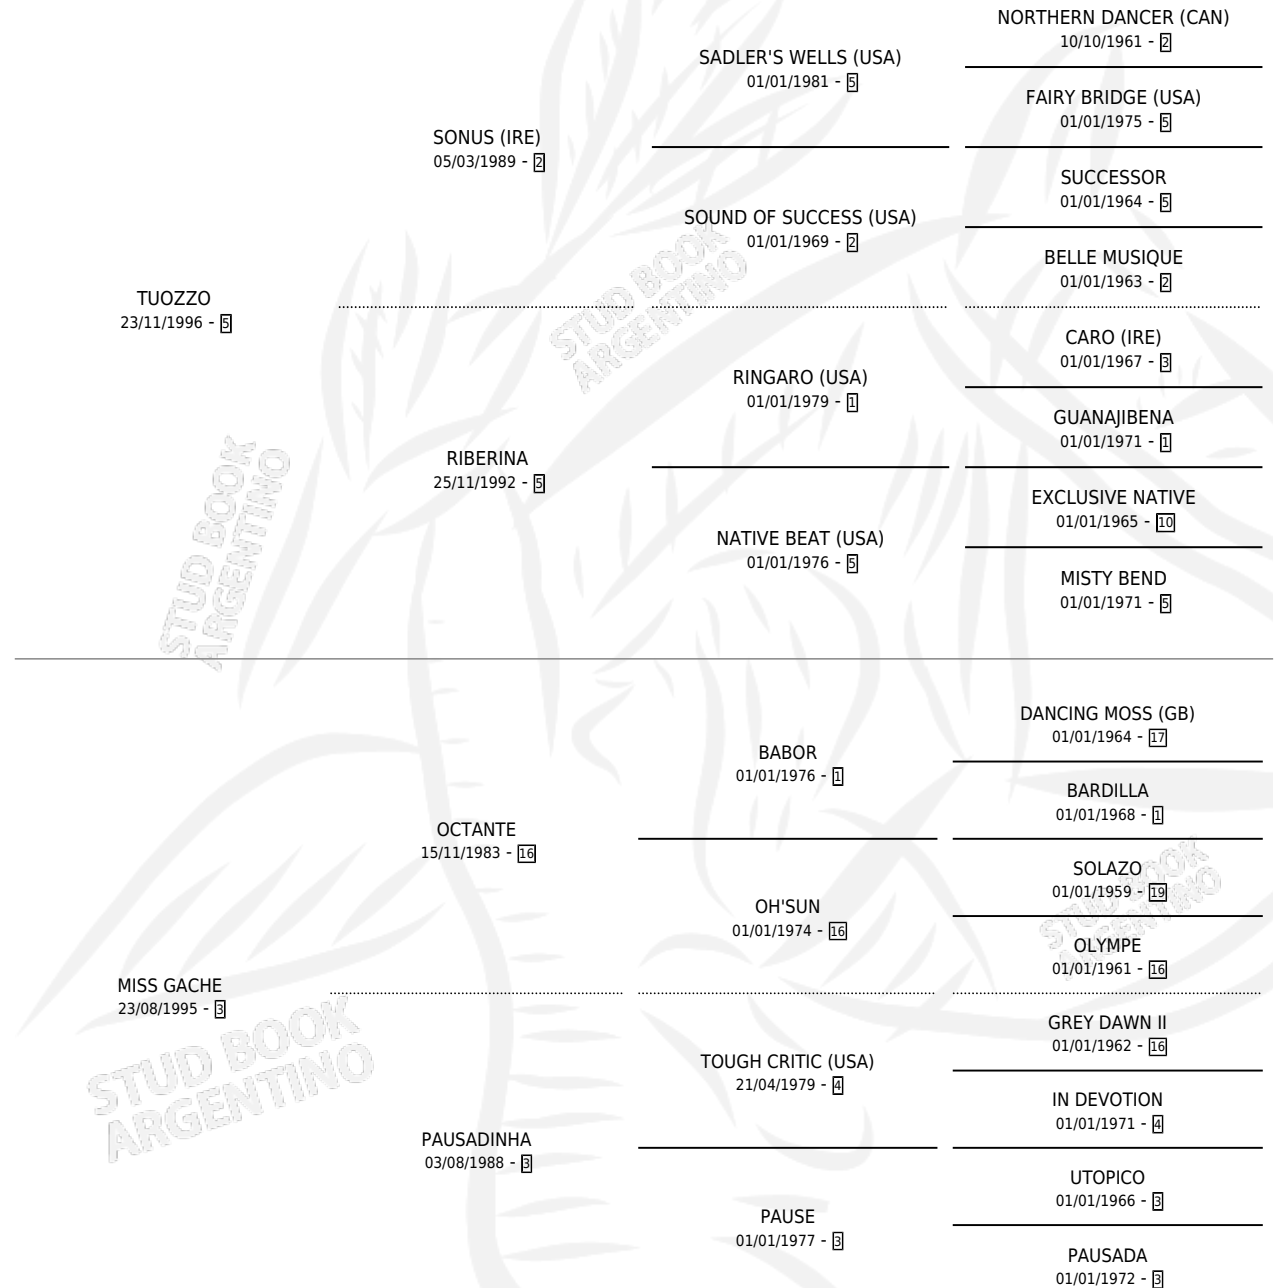

LACHEKA

por TUOZZO y MISS GACHE por OCTANTE

Argentina · Hembra · Zaino · SP · 05/09/2007
Familia 3-b · Volumen 39

ESTADO

TIPIFICACIÓN SANGUÍNEA	X
TIPIFICACIÓN POR ADN	✓
PASAPORTE	X
IDENTIFICACIÓN POR MICROCHIP	X
REPRODUCTOR	X

Lugar de nacimiento: Soy Pepe

Criador: Soy Pepe

PEDIGREE

LACHEKA

Datos oficiales del Stud Book Argentino

Documento generado el 06/05/2026

studbook.org.ar