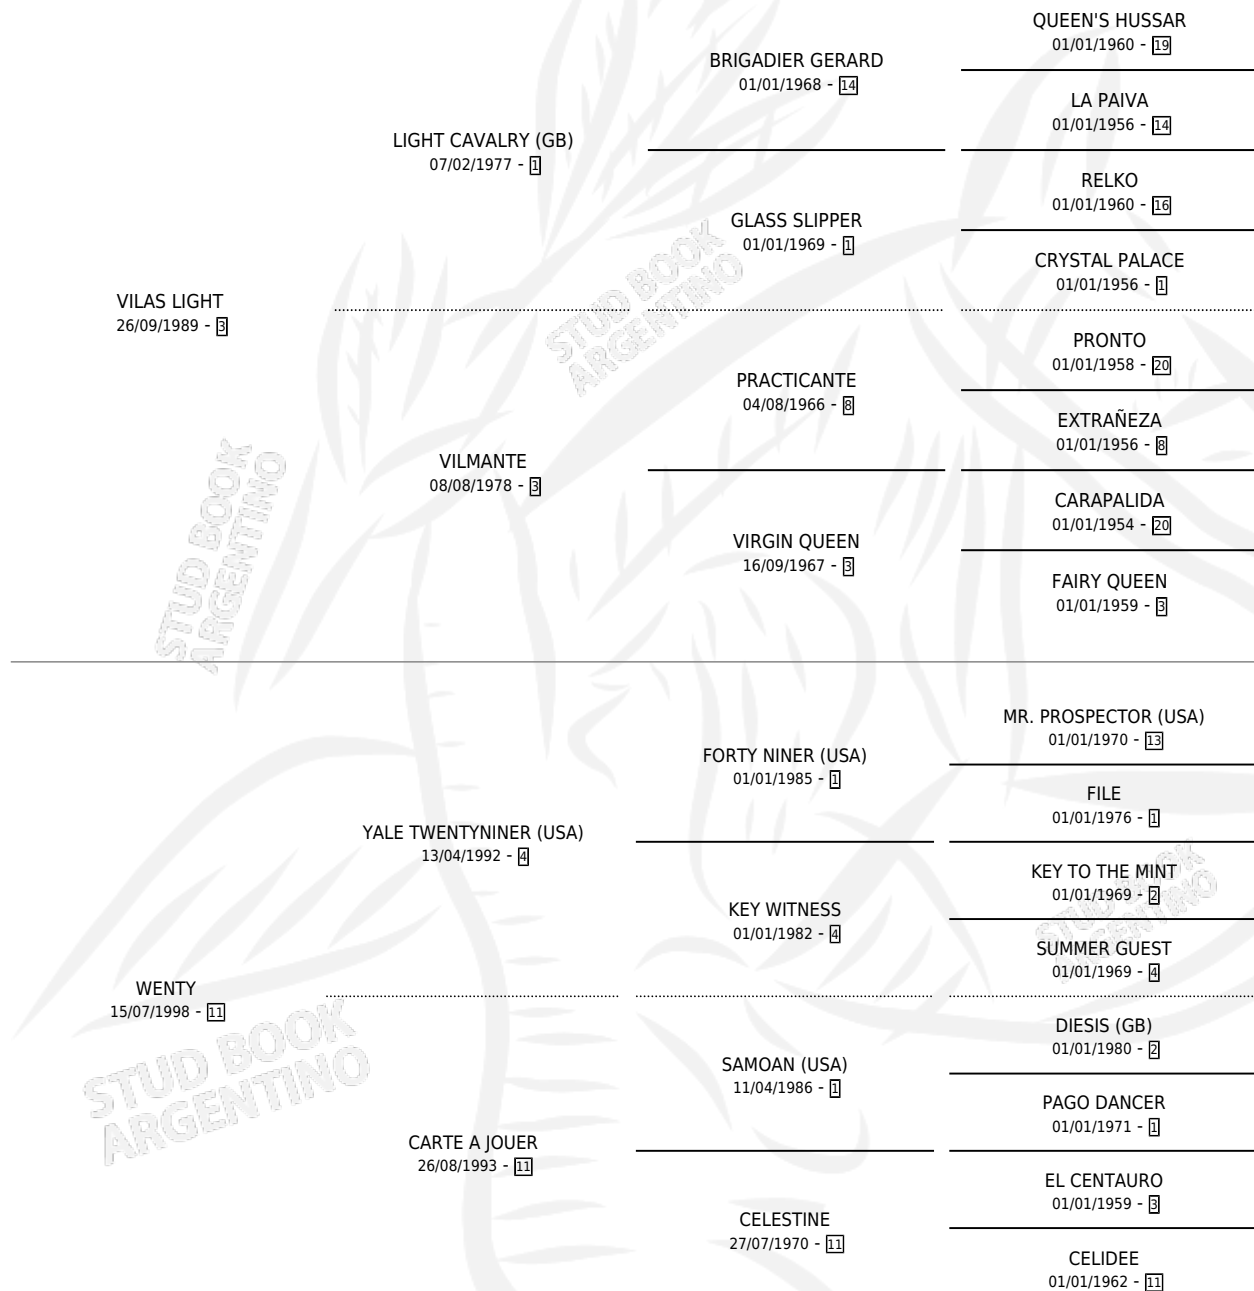

WALBERTO

por VILAS LIGHT y WENTY por YALE TWENTYNINER
(USA)

Argentina · Macho · Zaino · SP · 10/09/2007
Familia 11-g · Volumen 39

ESTADO

TIPIFICACIÓN SANGUÍNEA	X
TIPIFICACIÓN POR ADN	✓
PASAPORTE	✓
IDENTIFICACIÓN POR MICROCHIP	✓
REPRODUCTOR	X

Lugar de nacimiento: Los Cuatro Ases

Criador: Sin dato

PEDIGREE