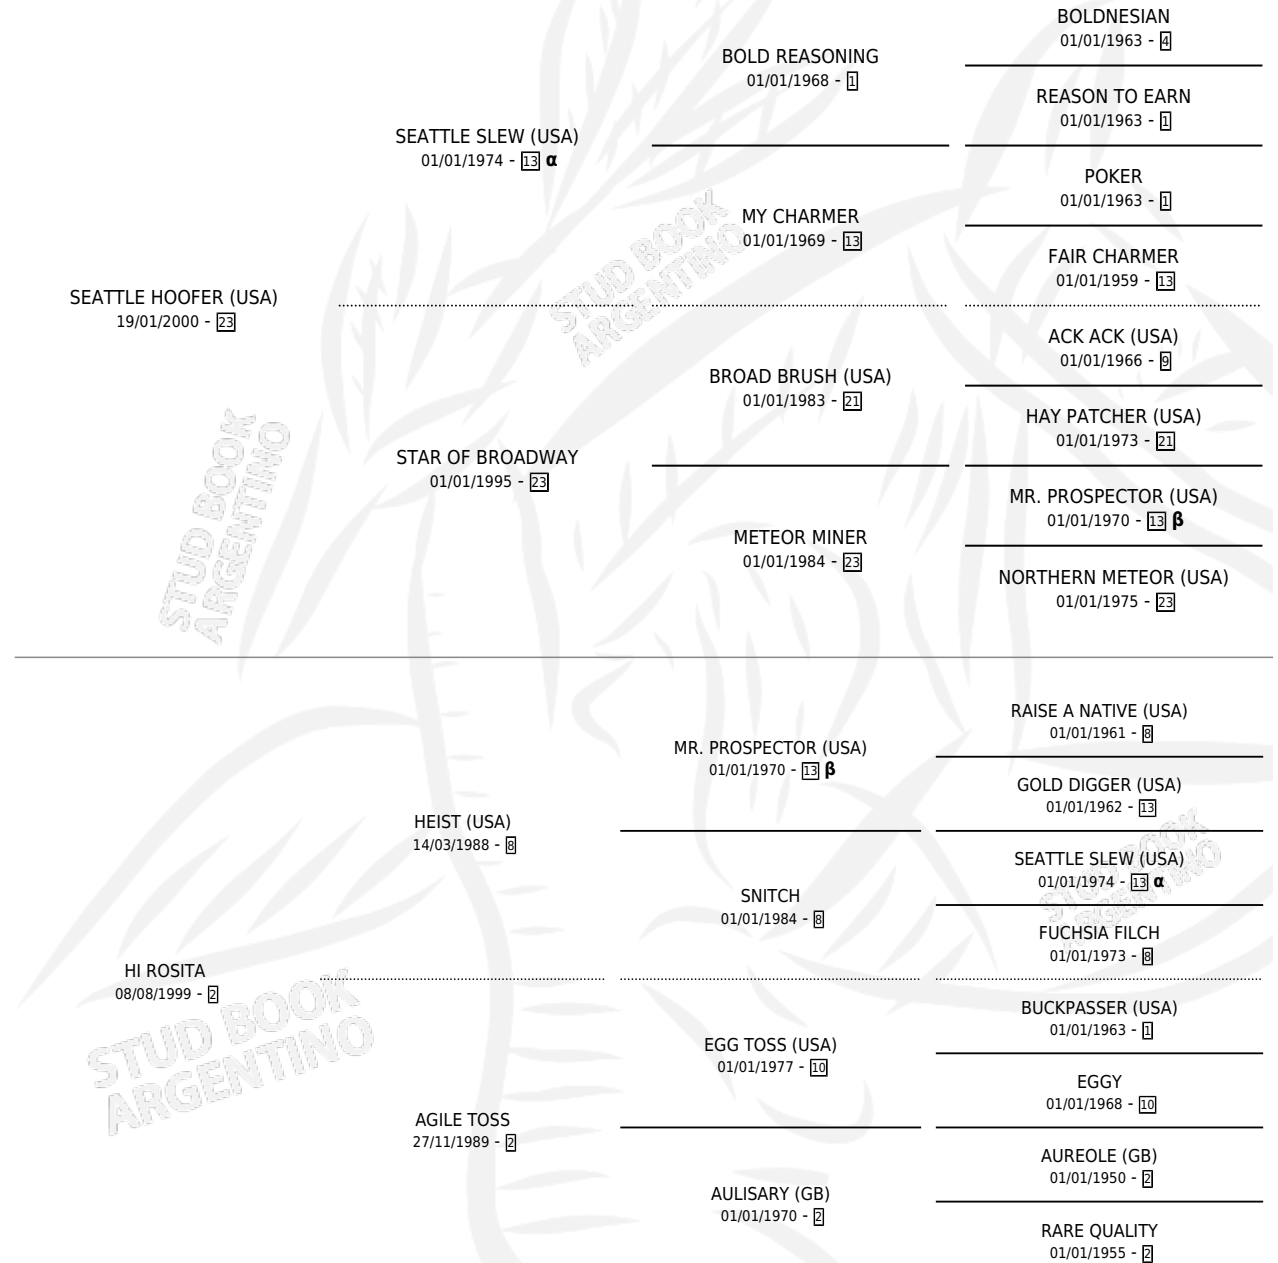

HI HOOF

por SEATTLE HOOFER (USA) y HI ROSITA por HEIST (USA)

Argentina · Macho · Zaino · SP · 03/09/2007
Familia 2-g · Volumen 39

ESTADO

TIPIFICACIÓN SANGUÍNEA	X
TIPIFICACIÓN POR ADN	✓
PASAPORTE	✓
IDENTIFICACIÓN POR MICROCHIP	✓
REPRODUCTOR	X

Lugar de nacimiento: Torre Herberos
Criador: Esece

PEDIGREE

INBREEDING : α, β

CAMPAÑA

Solo carreras oficiales de Argentina

POR EDAD

EDAD	CC	1°	2°	3°	4°	5°	NP	CLC	CLG	CLCG1	CLGG1	IMPORTE	GANANCIA / CC
3 AÑOS	6	0	0	0	0	0	6	0	0	0	0	\$0	\$0
TOTALES	6	0	0	0	0	0	6	0	0	0	0	\$0	\$0
%		0.0%	0.0%	0.0%	0.0%	0.0%	100%	0.0%	0.0%	0.0%	0.0%		