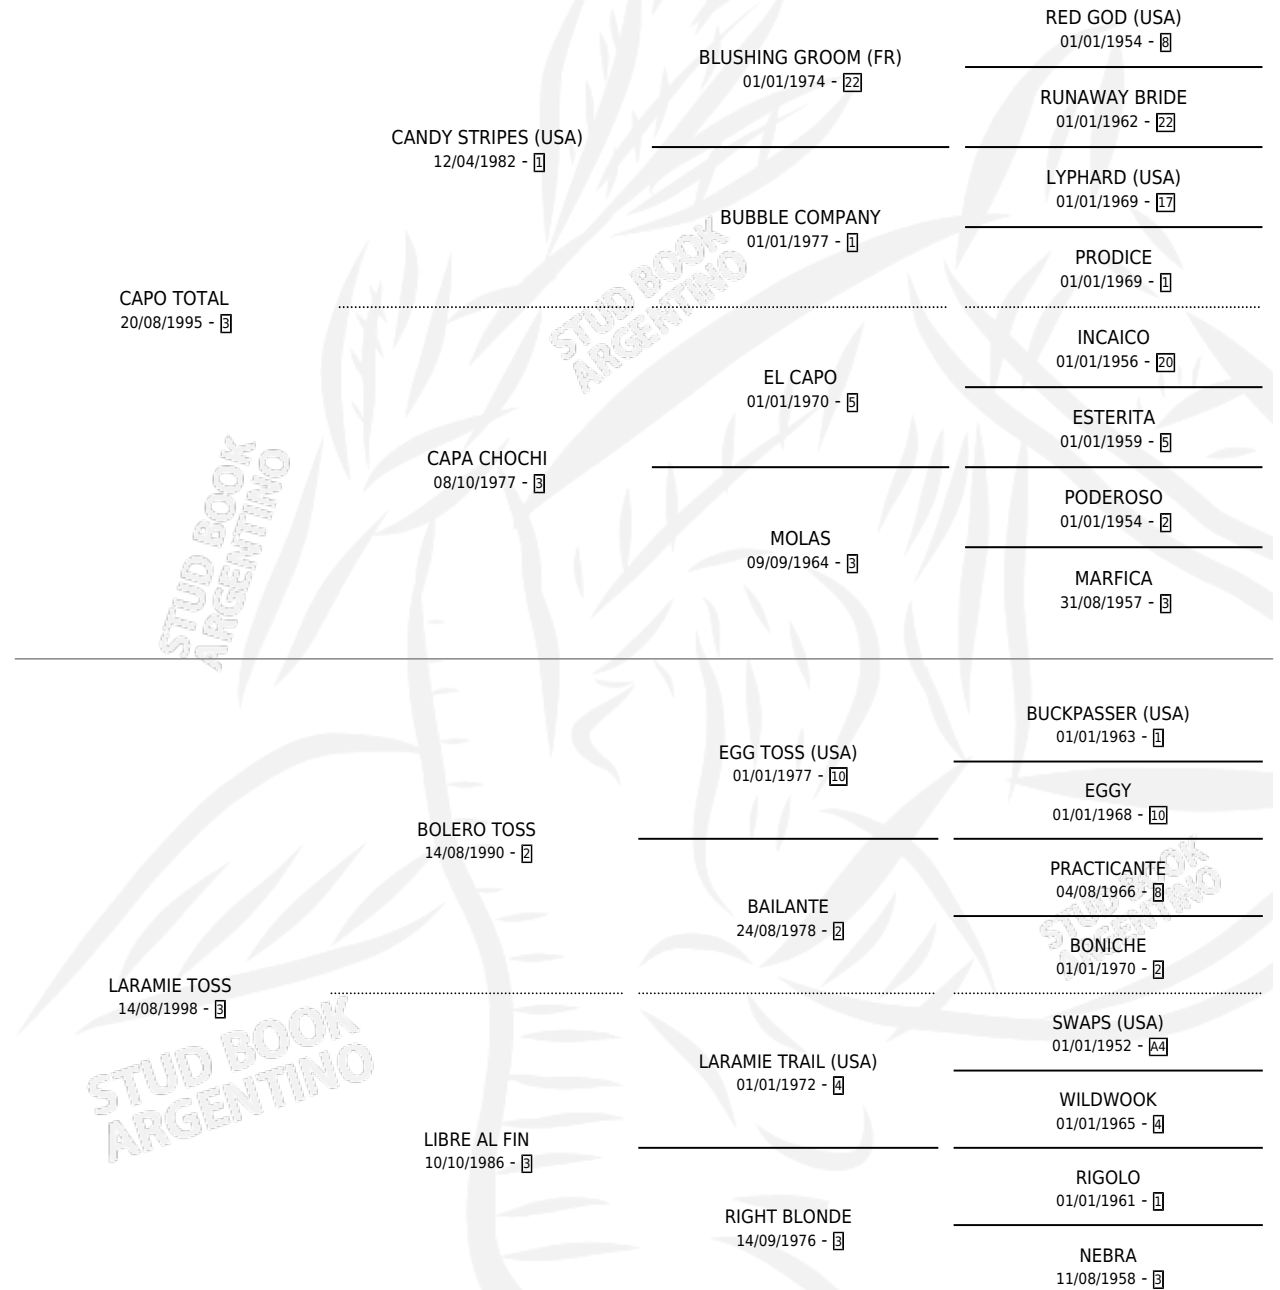

LOVE TOTAL

por CAPO TOTAL y LARAMIE TOSS por BOLERO TOSS

Argentina · Hembra · Zaino · SP · 14/09/2007
Familia 3-e · Volumen 39

ESTADO

TIPIFICACIÓN SANGUÍNEA	X
TIPIFICACIÓN POR ADN	X
PASAPORTE	X
IDENTIFICACIÓN POR MICROCHIP	X
REPRODUCTOR	X

Lugar de nacimiento: Rancho Grande
Criador: Haras La Querencia S.R.L.

PEDIGREE

LOVE TOTAL

Datos oficiales del Stud Book Argentino

Documento generado el 09/05/2026

studbook.org.ar