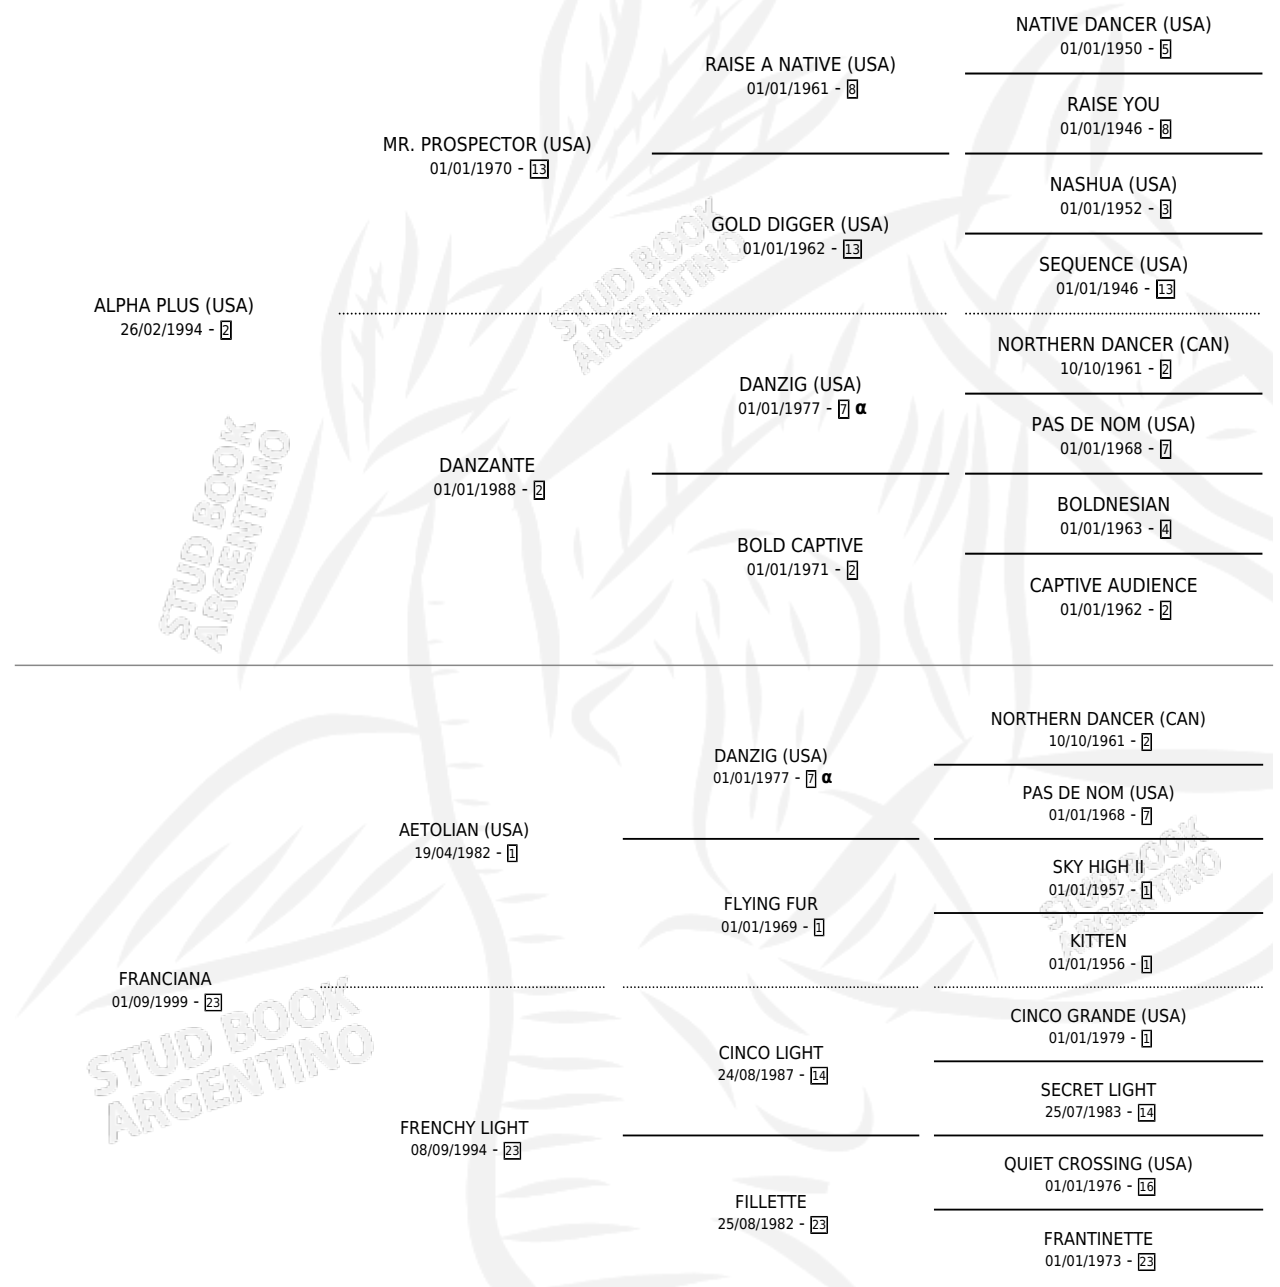

FIERRO PLUS

por **ALPHA PLUS (USA)** y **FRANCIANA** por **AETOLIAN (USA)**

Argentina · Macho · Tordillo · SP · 07/09/2007
Familia 23-a · Volumen 39

ESTADO

TIPIFICACIÓN SANGUÍNEA	X
TIPIFICACIÓN POR ADN	✓
PASAPORTE	✓
IDENTIFICACIÓN POR MICROCHIP	✓
REPRODUCTOR	X

Lugar de nacimiento: Vacacion
Criador: Haras Rancho Grande S.R.L.

PEDIGREE

INBREEDING : α

CAMPAÑA

Solo carreras oficiales de Argentina

POR EDAD

EDAD	CC	1°	2°	3°	4°	5°	NP	CLC	CLG	CLCG1	CLGG1	IMPORTE	GANANCIA / CC
3 AÑOS	7	0	0	1	1	2	3	0	0	0	0	\$14,600	\$2,086
4 AÑOS	9	0	1	1	1	2	4	0	0	0	0	\$18,000	\$2,000
6 AÑOS	2	0	0	2	0	0	0	0	0	0	0	\$2,400	\$1,200
TOTALES	18	0	1	4	2	4	7	0	0	0	0	\$35,000	\$1,944
%		0.0%	5.6%	22.2%	11.1%	22.2%	38.9%	0.0%	0.0%	0.0%	0.0%		