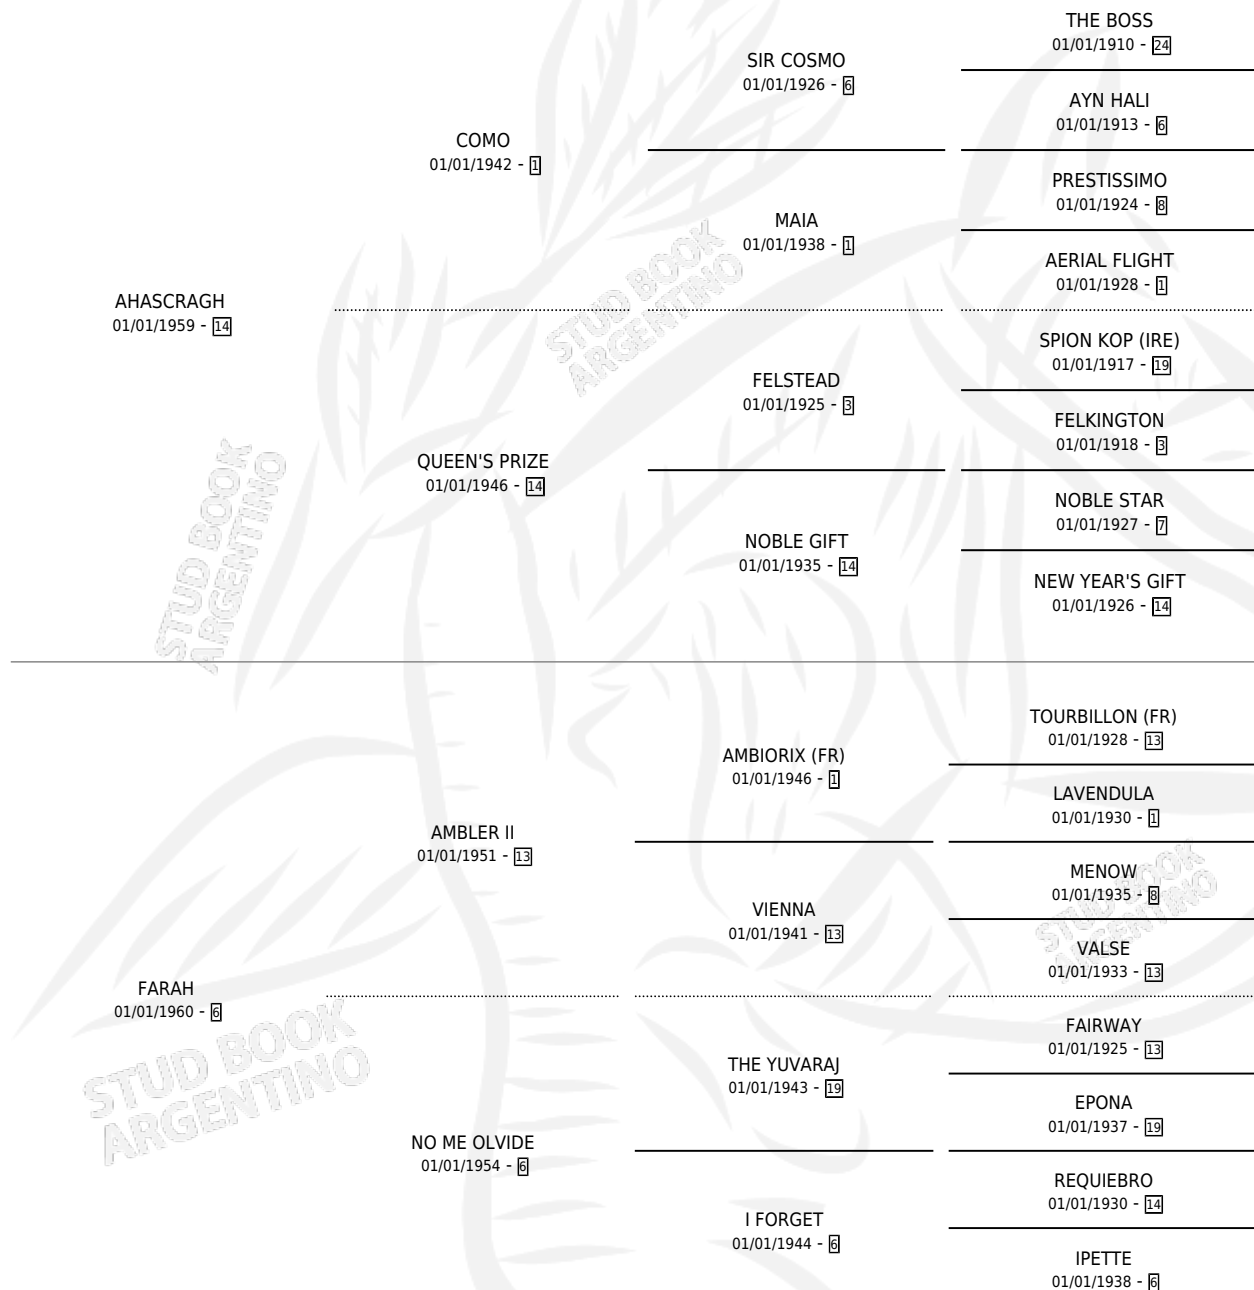

LA VESTAL

por AHASCRAUGH y FARAH por AMBLER II

Argentina · Hembra · Zaino · SP · 01/01/1975
Familia 6-d · Volumen 29

ESTADO

TIPIFICACIÓN SANGUÍNEA	X
TIPIFICACIÓN POR ADN	X
PASAPORTE	X
IDENTIFICACIÓN POR MICROCHIP	X
REPRODUCTOR	✓

Lugar de nacimiento: Campo particular

Criador: Sin dato

~

HIJOS

	MACHOS	HEMBRAS
3 NACIERON	1	2
1 CORRIERON	1	0

SIN ACTUACIONES

PEDIGREE