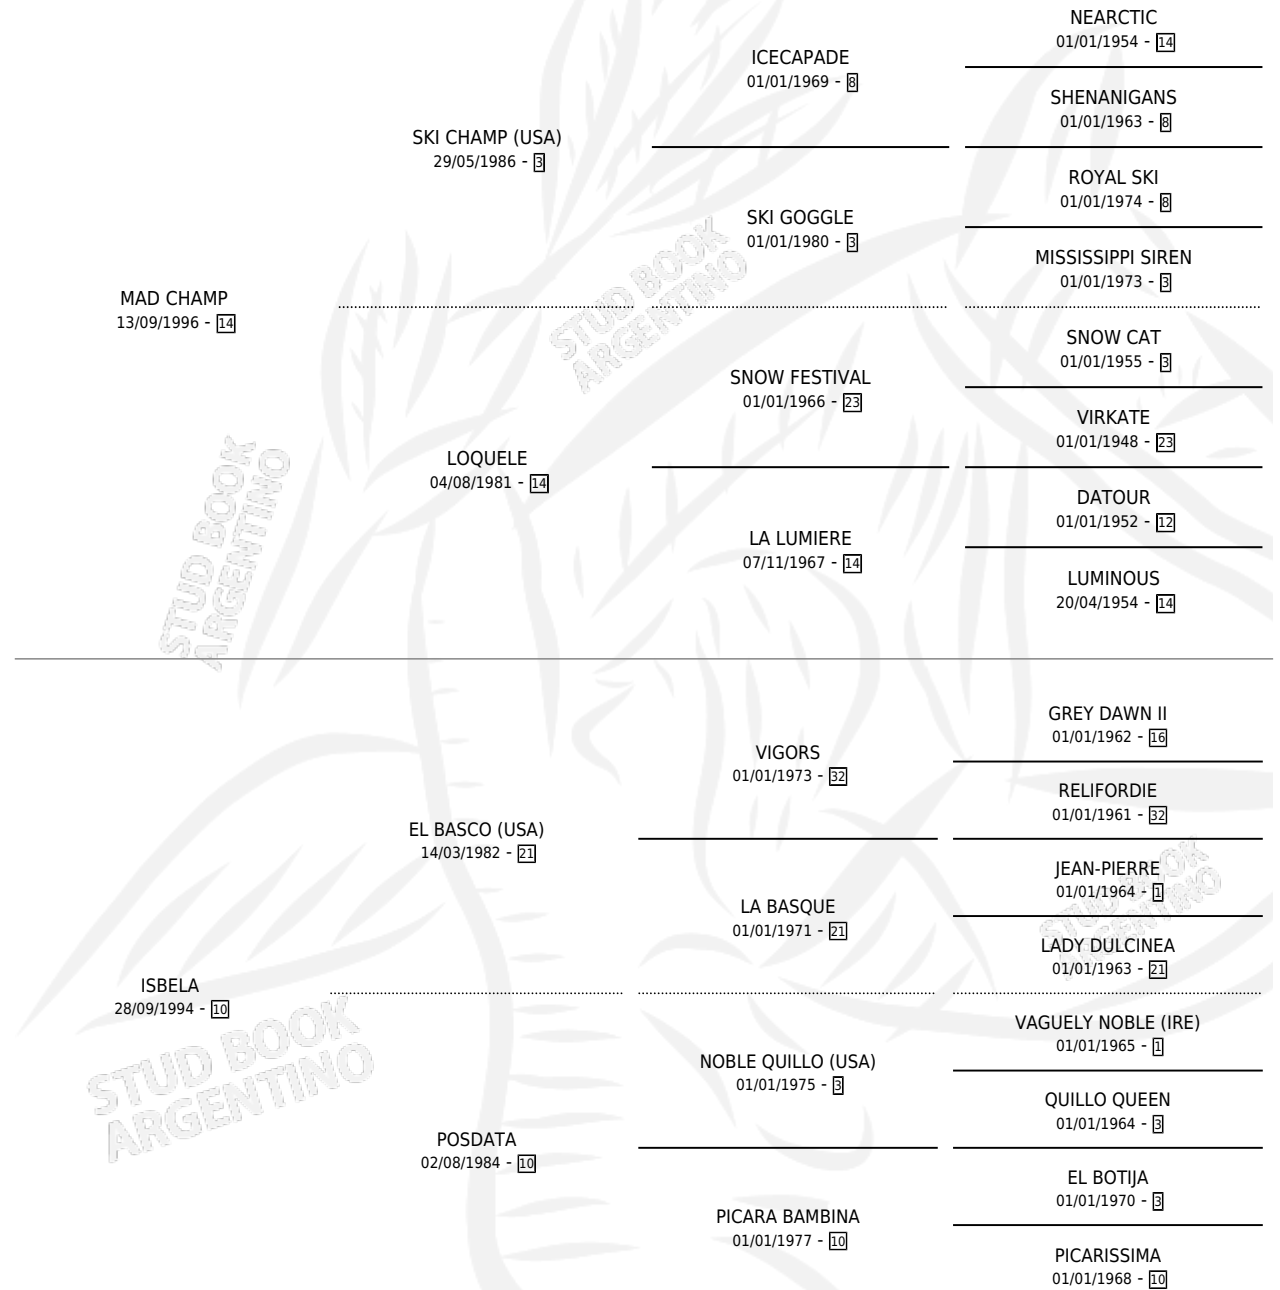

IS MAD

por MAD CHAMP y ISBELA por EL BASCO (USA)

Argentina · Hembra · Tordillo · SP · 10/09/2007
Familia 10-a · Volumen 39

ESTADO

TIPIFICACIÓN SANGUÍNEA	X
TIPIFICACIÓN POR ADN	✓
PASAPORTE	✓
IDENTIFICACIÓN POR MICROCHIP	✓
REPRODUCTOR	X

Lugar de nacimiento: El Tala

Criador: El Tala

PEDIGREE

CAMPAÑA

Solo carreras oficiales de Argentina

POR EDAD

EDAD	CC	1°	2°	3°	4°	5°	NP	CLC	CLG	CLCG1	CLGG1	IMPORTE	GANANCIA / CC
4 AÑOS	2	0	0	0	0	0	2	0	0	0	0	\$0	\$0
TOTALES	2	0	0	0	0	0	2	0	0	0	0	\$0	\$0
%		0.0%	0.0%	0.0%	0.0%	0.0%	100%	0.0%	0.0%	0.0%	0.0%		