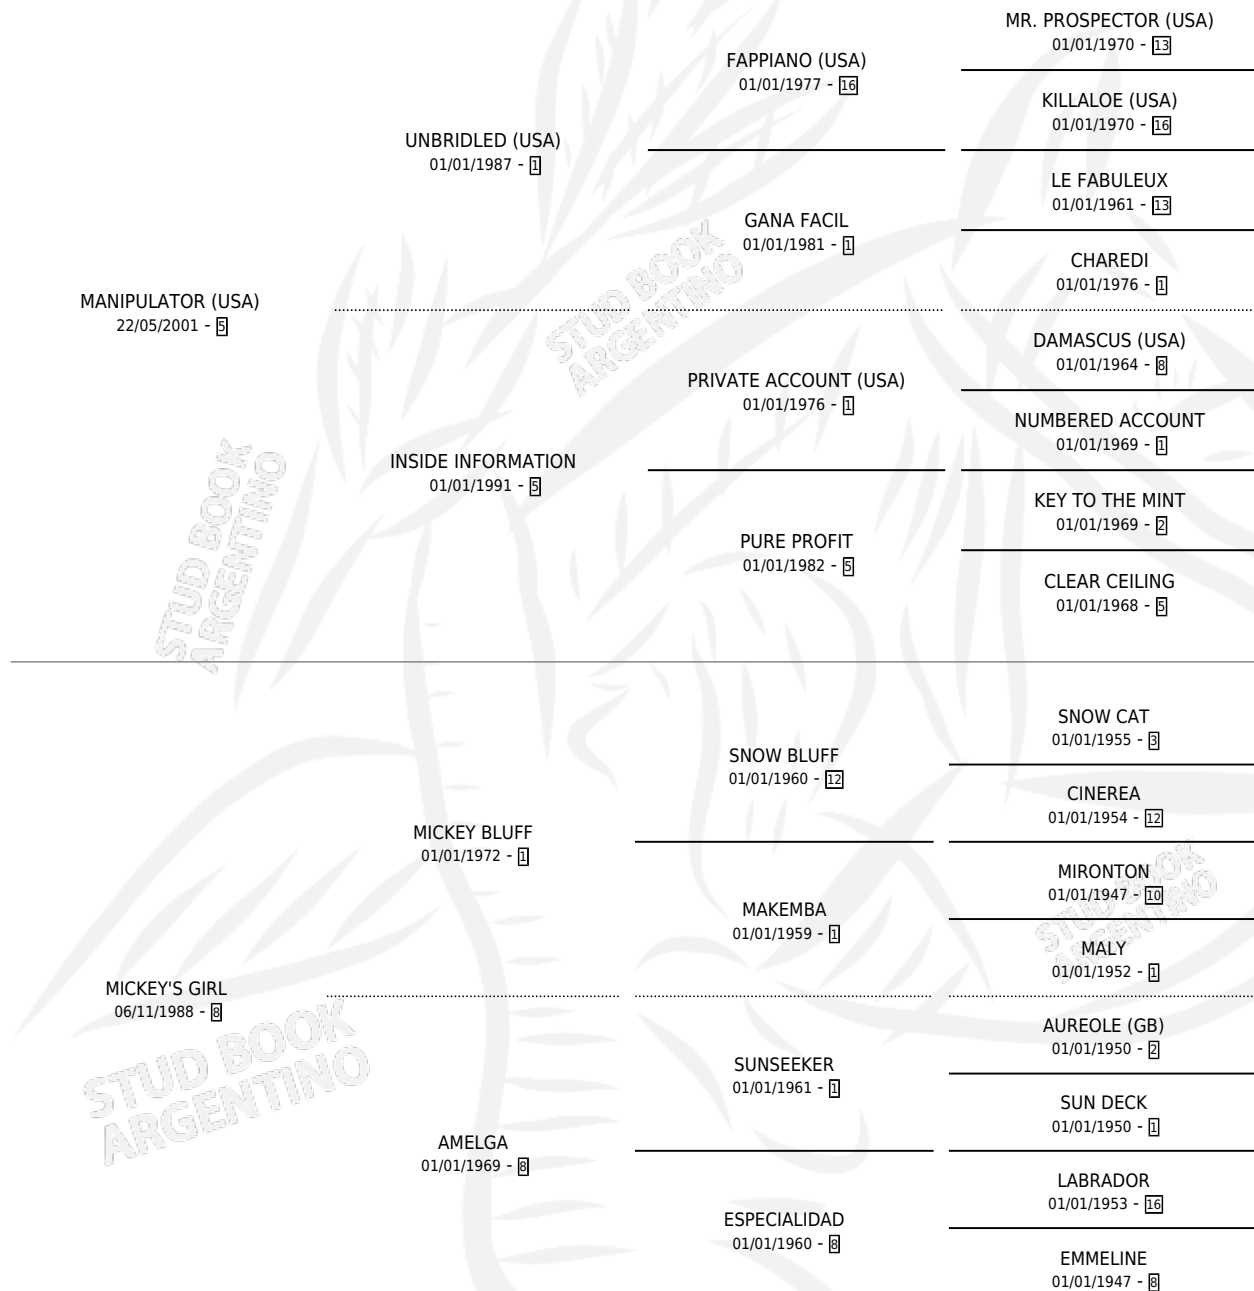

MICKEY'S MAN

por **MANIPULATOR (USA)** y **MICKEY'S GIRL** por **MICKEY BLUFF**

Argentina · Macho · Zaino · SP · 02/09/2007
Familia 8-k · Volumen 39

ESTADO

| | |
|------------------------------|---|
| TIPIFICACIÓN SANGUÍNEA | X |
| TIPIFICACIÓN POR ADN | ✓ |
| PASAPORTE | X |
| IDENTIFICACIÓN POR MICROCHIP | ✓ |
| REPRODUCTOR | X |

Lugar de nacimiento: El Tala
Criador: Crespo Felix Eduardo

PEDIGREE

MICKEY'S MAN

Datos oficiales del Stud Book Argentino

Documento generado el 05/05/2026

studbook.org.ar