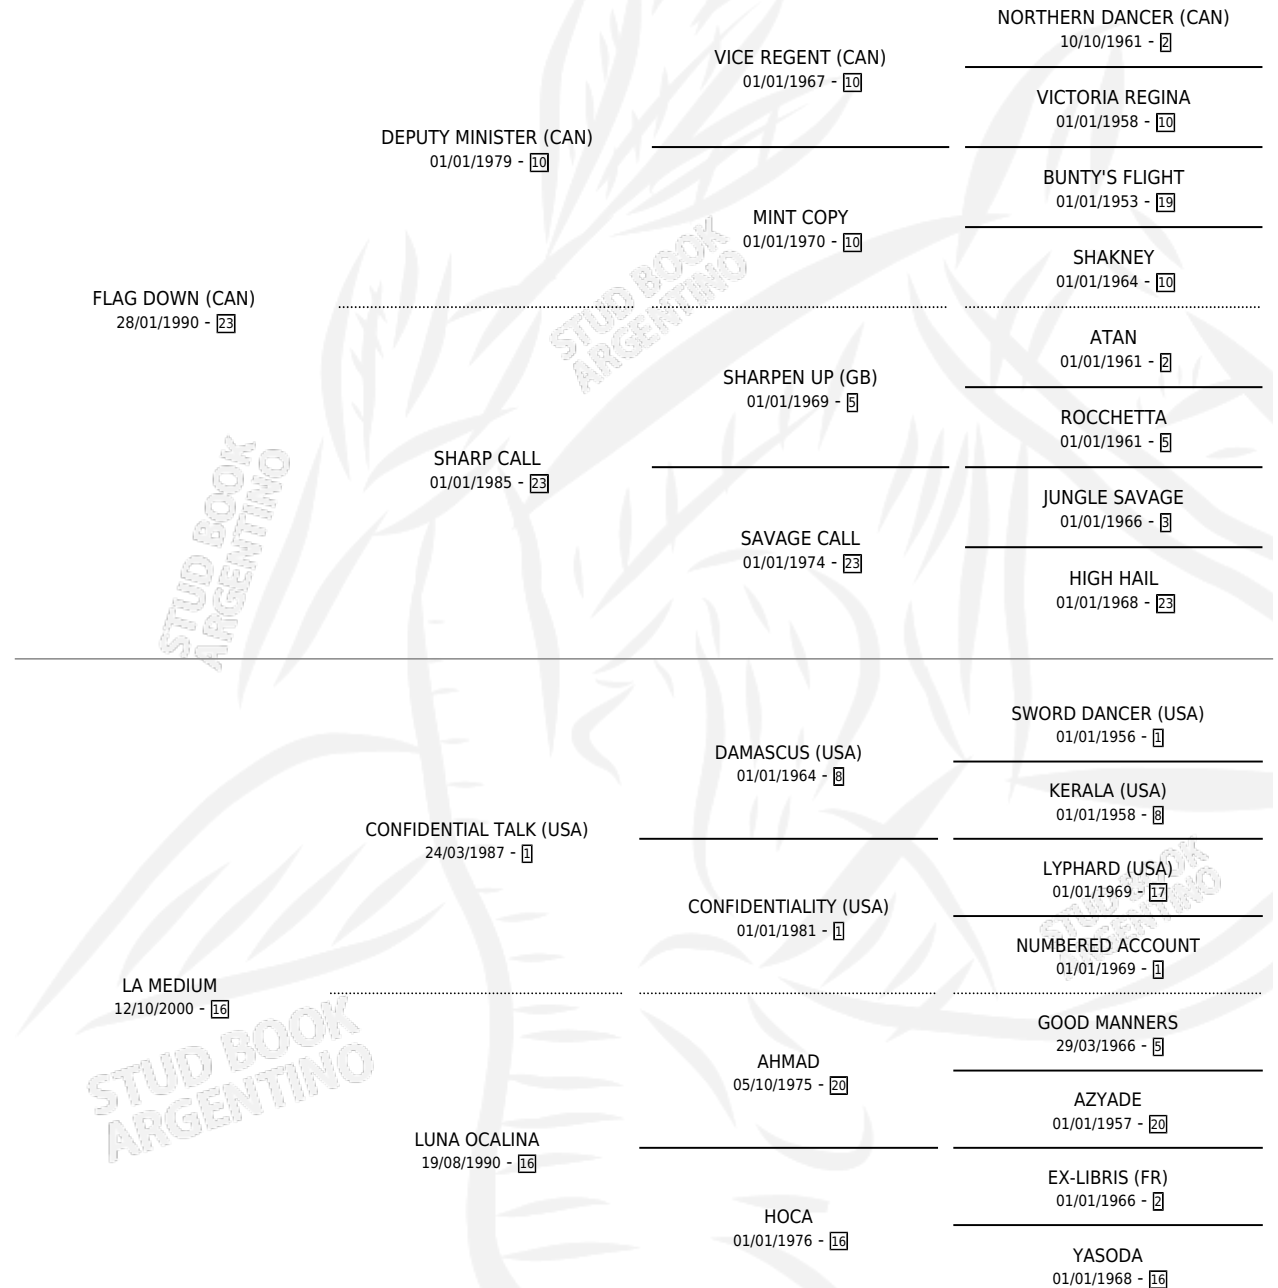

CONFIDENCIAL DOWN

por **FLAG DOWN (CAN)** y **LA MEDIUM** por **CONFIDENCIAL TALK (USA)**

Argentina · Macho · Alazan · SP · 02/09/2007
Familia 16-d · Volumen 39

ESTADO

TIPIFICACIÓN SANGUÍNEA	X
TIPIFICACIÓN POR ADN	✓
PASAPORTE	✓
IDENTIFICACIÓN POR MICROCHIP	✓
REPRODUCTOR	X

Lugar de nacimiento: El Eden

Criador: El Eden

PEDIGREE