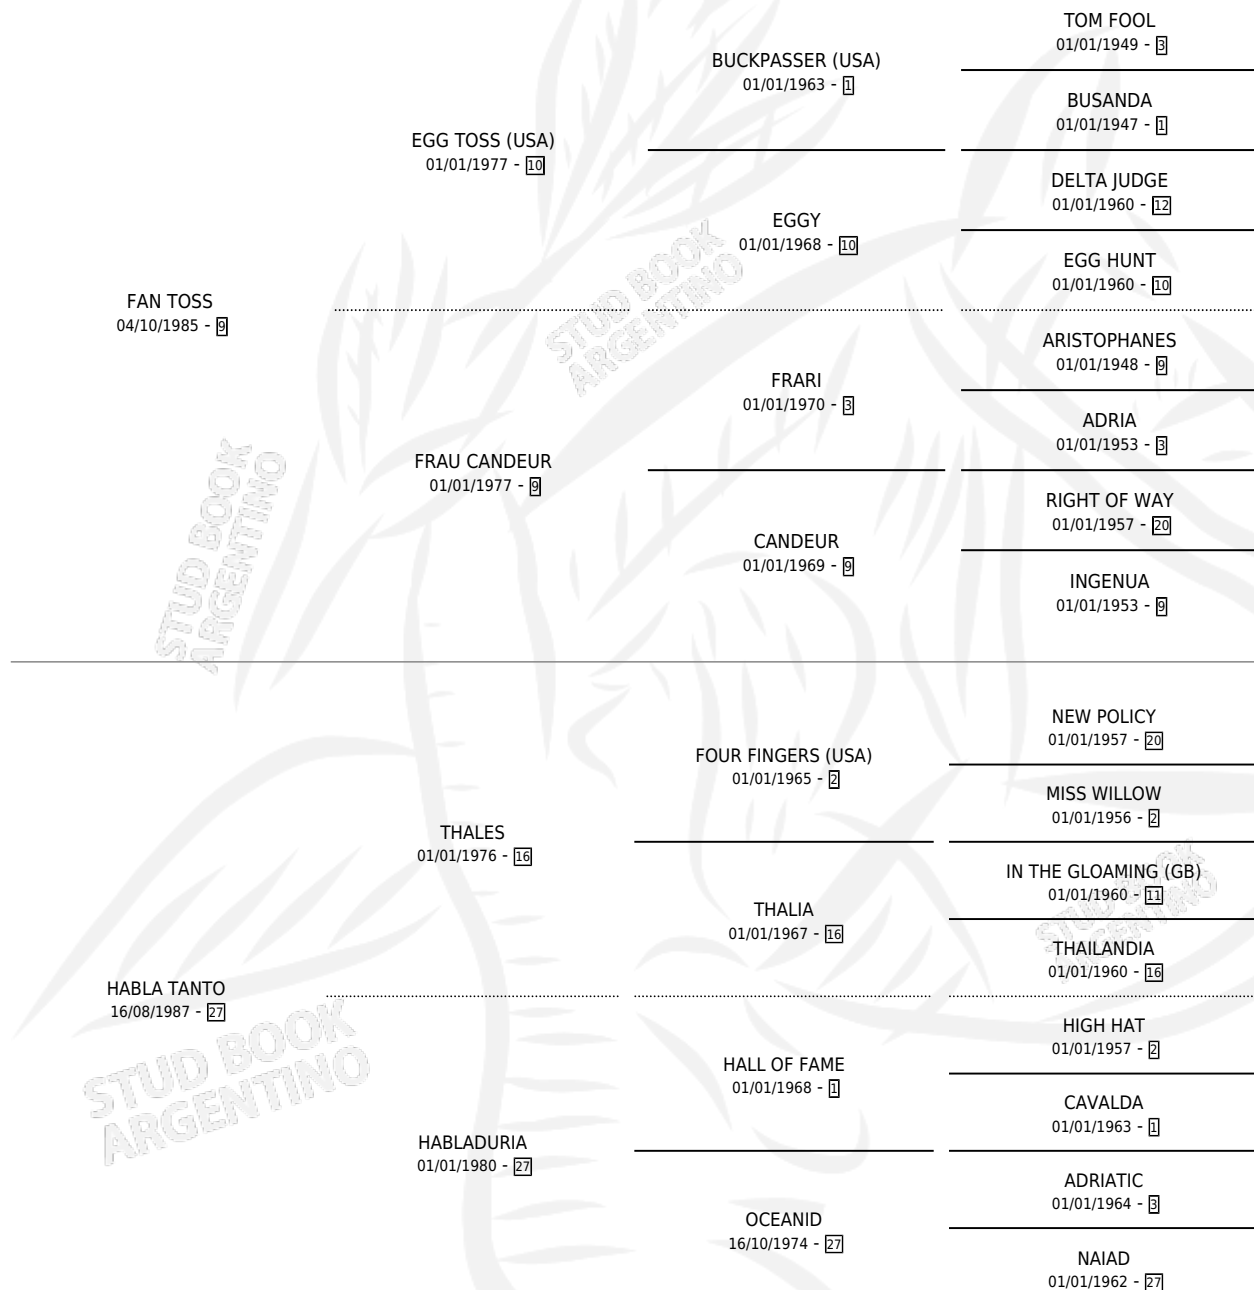

ZOILO

por **FAN TOSS** y **HABLA TANTO** por **THALES**

Argentina · Macho · Alazan · SP · 11/09/2007
Familia 27-a · Volumen 39

ESTADO

TIPIFICACIÓN SANGUÍNEA	X
TIPIFICACIÓN POR ADN	✓
PASAPORTE	X
IDENTIFICACIÓN POR MICROCHIP	X
REPRODUCTOR	X

Lugar de nacimiento: La Felisa

Criador: Sin dato

PEDIGREE

ZOILO

Datos oficiales del Stud Book Argentino

Documento generado el 12/05/2026

studbook.org.ar