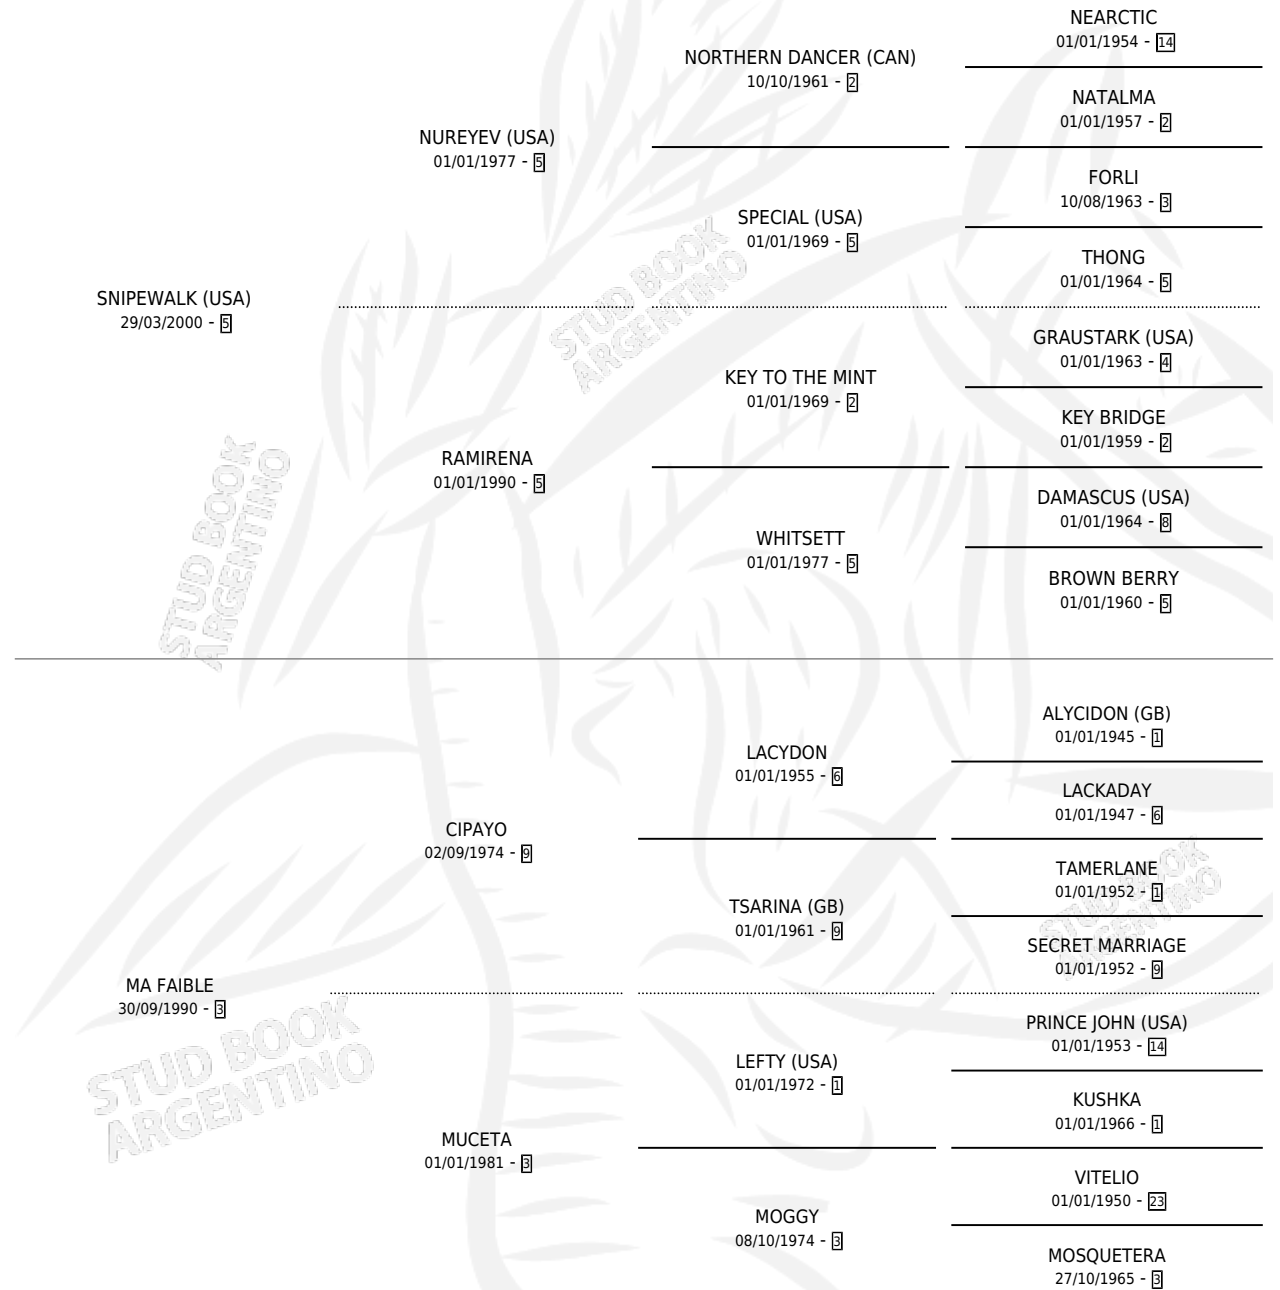

MANITU

por SNIPEWALK (USA) y MA FAIBLE por CIPAYO

Argentina · Macho · Alazan · SP · 13/09/2007
Familia 3-h · Volumen 39

ESTADO

TIPIFICACIÓN SANGUÍNEA	X
TIPIFICACIÓN POR ADN	✓
PASAPORTE	✓
IDENTIFICACIÓN POR MICROCHIP	X
REPRODUCTOR	X

Lugar de nacimiento: Las Ortigas

Criador: Las Ortigas

PEDIGREE

EXPORTACIÓN / IMPORTACIÓN

FECHA	MOVIMIENTO	PAÍS
28/06/2011	EXPORTADO	PANAMA

~

CAMPAÑA

Solo carreras oficiales de Argentina