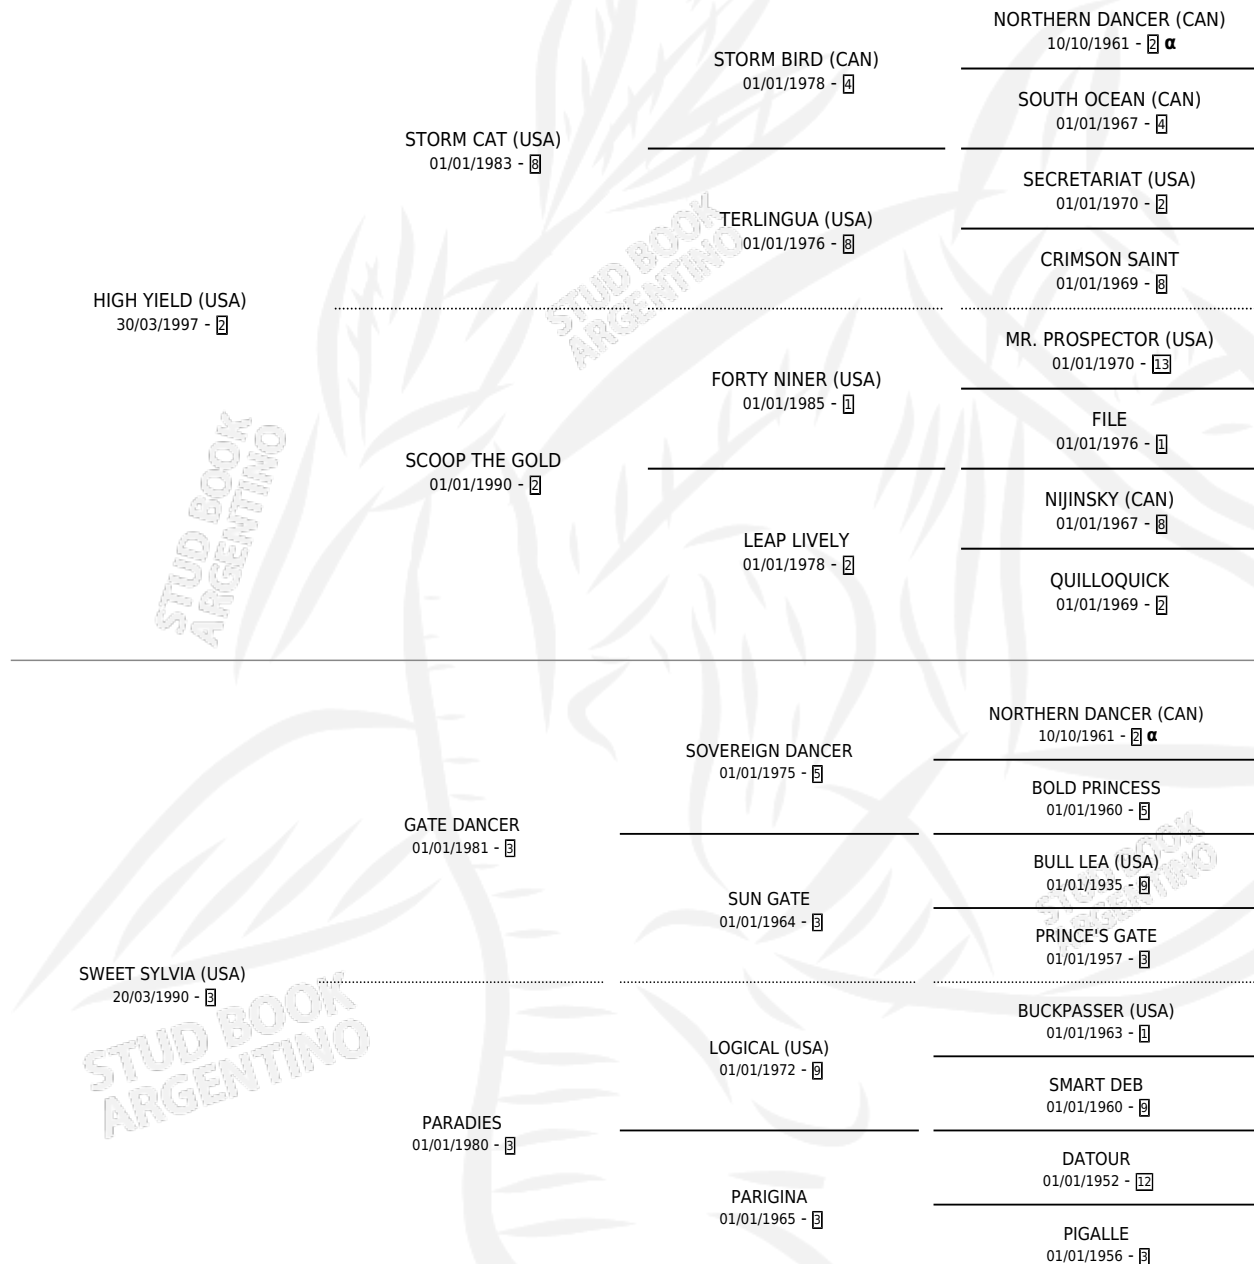

SYDNEY

por **HIGH YIELD (USA)** y **SWEET SYLVIA (USA)** por **GATE DANCER**

Argentina · Macho · Zaino · SP · 03/09/2007
Familia 3-h · Volumen 39

ESTADO

TIPIFICACIÓN SANGUÍNEA	X
TIPIFICACIÓN POR ADN	✓
PASAPORTE	✓
IDENTIFICACIÓN POR MICROCHIP	✓
REPRODUCTOR	X

Lugar de nacimiento: La Quebrada
Criador: La Quebrada

PEDIGREE

INBREEDING : α

CAMPAÑA

Solo carreras oficiales de Argentina

POR EDAD

EDAD	CC	1°	2°	3°	4°	5°	NP	CLC	CLG	CLCG1	CLGG1	IMPORTE	GANANCIA / CC
3 AÑOS	6	0	0	0	2	1	3	0	0	0	0	\$7,500	\$1,250
TOTALES	6	0	0	0	2	1	3	0	0	0	0	\$7,500	\$1,250
%		0.0%	0.0%	0.0%	33.3%	16.7%	50.0%	0.0%	0.0%	0.0%	0.0%		