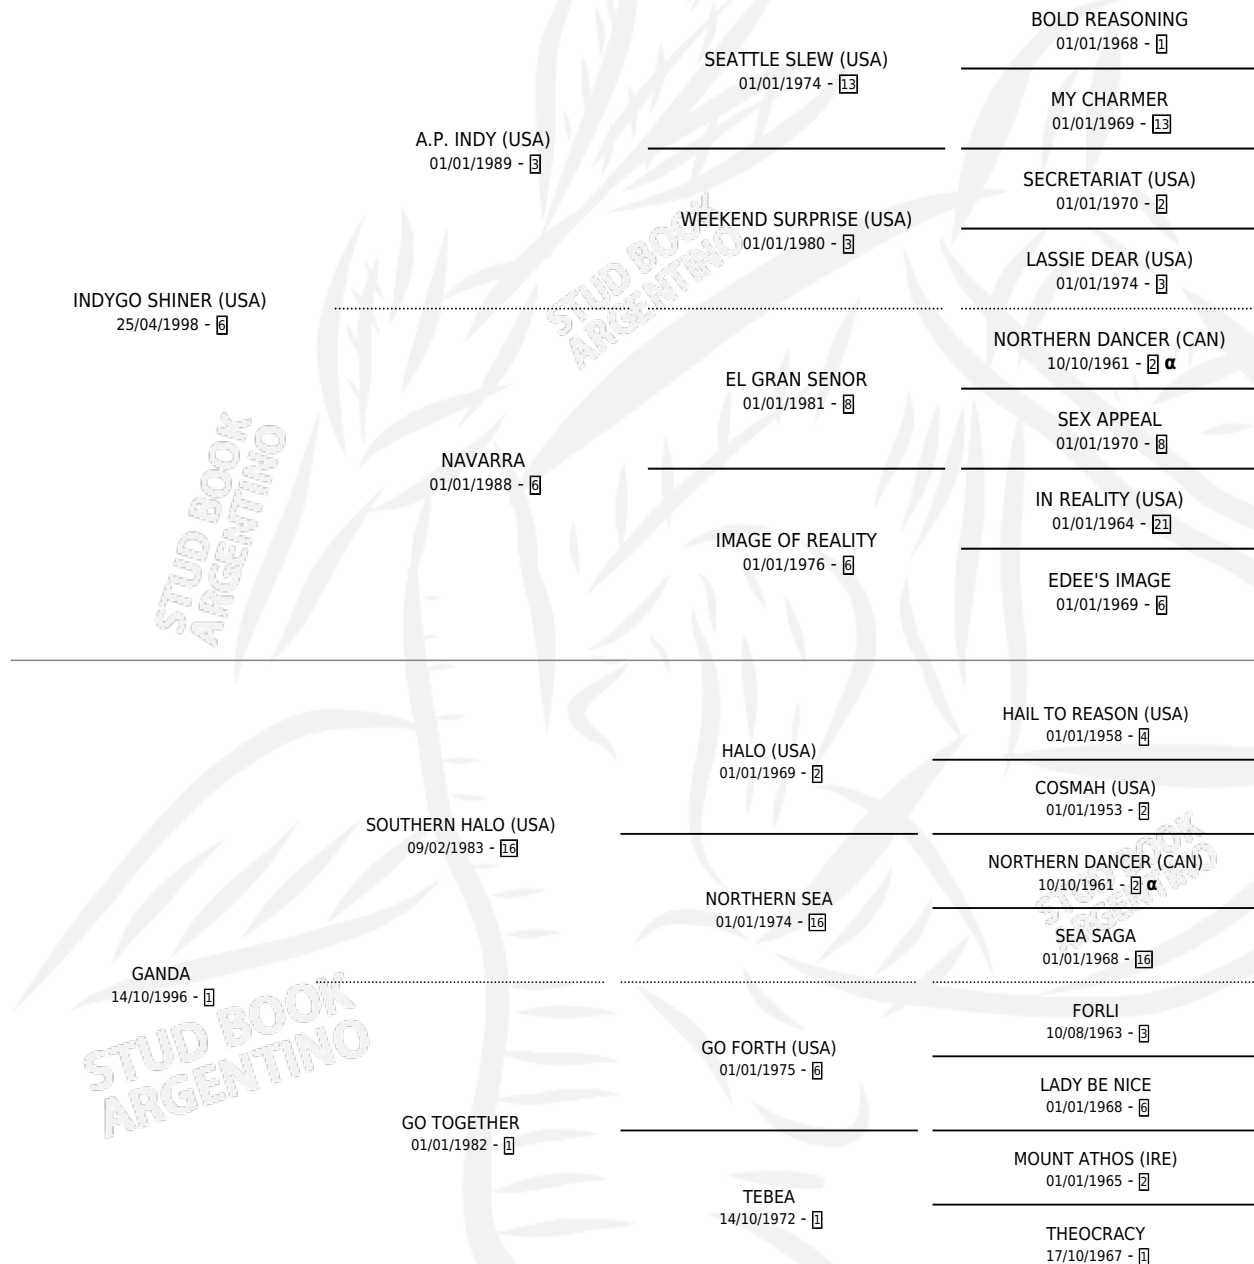

GANANCIADA

por **INDYGO SHINER (USA)** y **GANDA** por **SOUTHERN HALO (USA)**

Argentina · Hembra · Zaino · SP · 02/09/2007
Familia 1-w · Volumen 39

ESTADO

TIPIFICACIÓN SANGUÍNEA	X
TIPIFICACIÓN POR ADN	✓
PASAPORTE	✓
IDENTIFICACIÓN POR MICROCHIP	✓
REPRODUCTOR	✓

Lugar de nacimiento: La Quebrada
Criador: La Quebrada

~

HIJOS

	MACHOS	HEMBRAS
5 NACIERON	4	1
2 CORRIERON	2	0
1 GANARON	1	0
0 GANADORES CL	0 GANADORES GR	0 GANADORES G1

PEDIGREE

INBREEDING : α

CAMPAÑA

Solo carreras oficiales de Argentina

Ganadora de 4 carreras en La Plata - \$209,040, a los 3 y 4 años, incluso 2da J.c.de San Pablo (C), 4ta Corcel Handicap.

POR DISTANCIA

HIPODROMO	CC	1°	2°	3°	4°	5°	NP	CLC	CLG	CLCG1	CLGG1	IMPORTE
LA PLATA	13	4	1	3	0	2	3	1	0	0	0	\$199,310
1700 MTS	1	0	0	0	0	1	0	0	0	0	0	\$4,080
1600 MTS	2	0	1	1	0	0	0	0	0	0	0	\$37,290
1500 MTS	1	1	0	0	0	0	0	0	0	0	0	\$41,500
1400 MTS	2	0	0	1	0	0	1	1	0	0	0	\$7,810
1200 MTS	6	3	0	0	0	1	2	0	0	0	0	\$102,780
1000 MTS	1	0	0	1	0	0	0	0	0	0	0	\$5,850
SAN ISIDRO	2	0	0	0	0	1	1	0	0	0	0	\$5,330
1600 MTS	2	0	0	0	0	1	1	0	0	0	0	\$5,330
PALERMO	1	0	0	0	1	0	0	0	0	0	0	\$4,400
1400 MTS	1	0	0	0	1	0	0	0	0	0	0	\$4,400