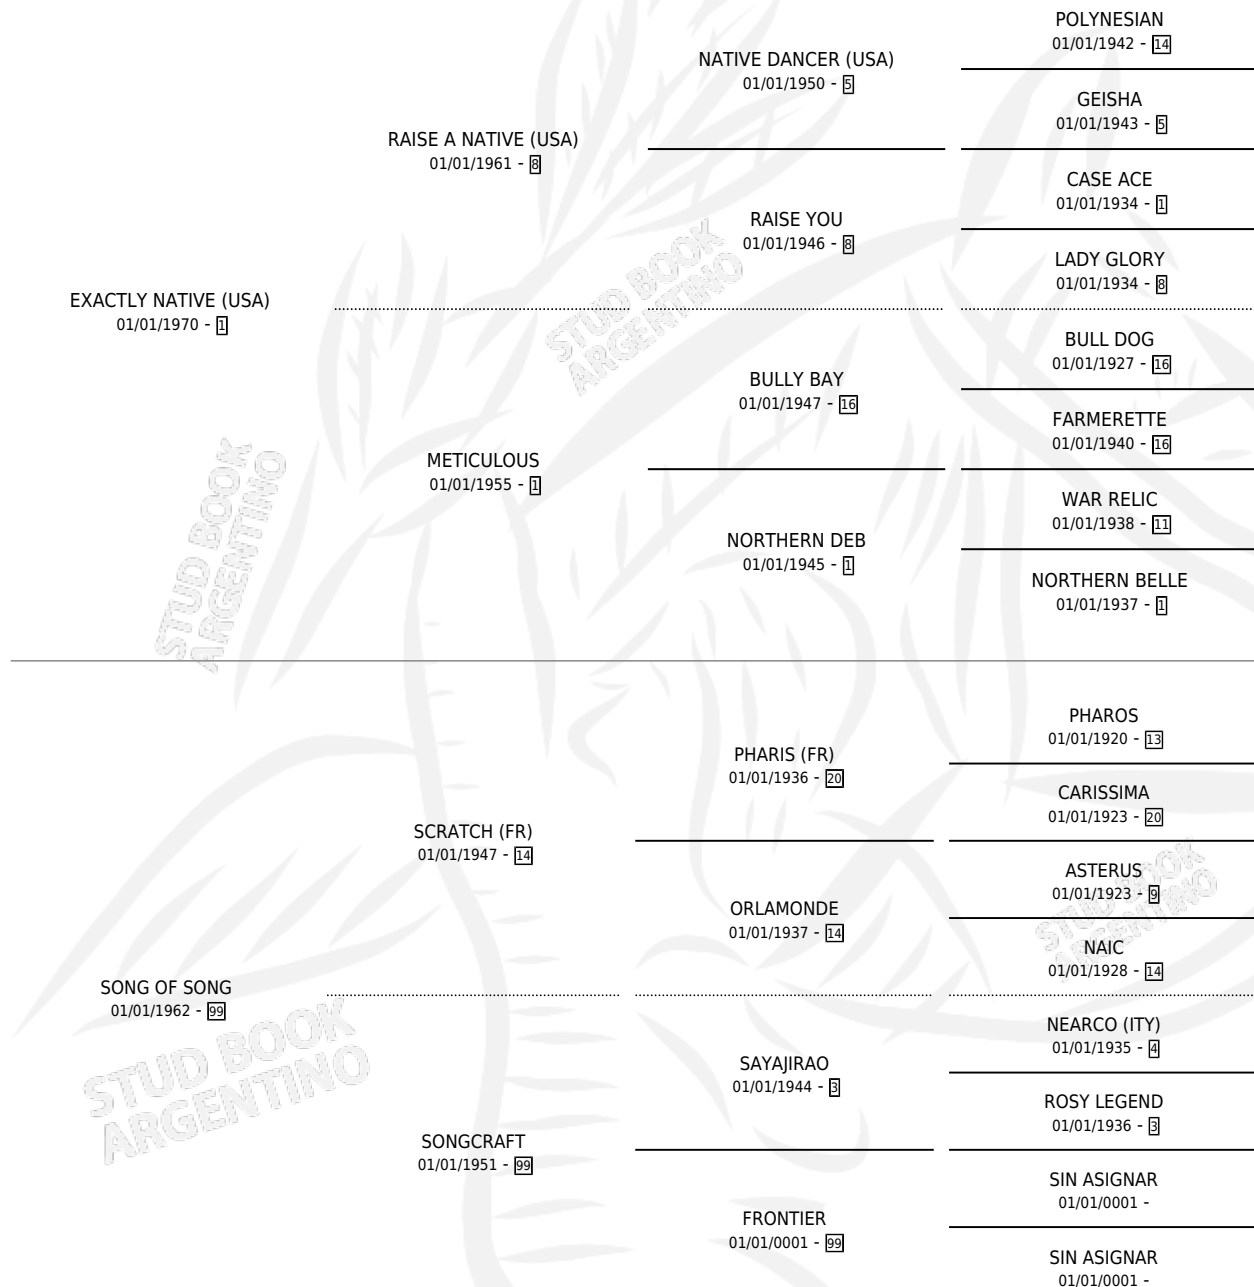

NEVER GIVE UP

por EXACTLY NATIVE (USA) y SONG OF SONG por SCRATCH (FR)

Argentina · Hembra · Zaino · SP · 04/10/1975
Familia 99 · Volumen 29

ESTADO

TIPIFICACIÓN SANGUÍNEA	X
TIPIFICACIÓN POR ADN	X
PASAPORTE	X
IDENTIFICACIÓN POR MICROCHIP	X
REPRODUCTOR	✓

Lugar de nacimiento: Campo particular
Criador: Charles Sacia

~

HIJOS

	MACHOS	HEMBRAS
1 NACIERON	0	1
SIN ACTUACIONES		

PEDIGREE