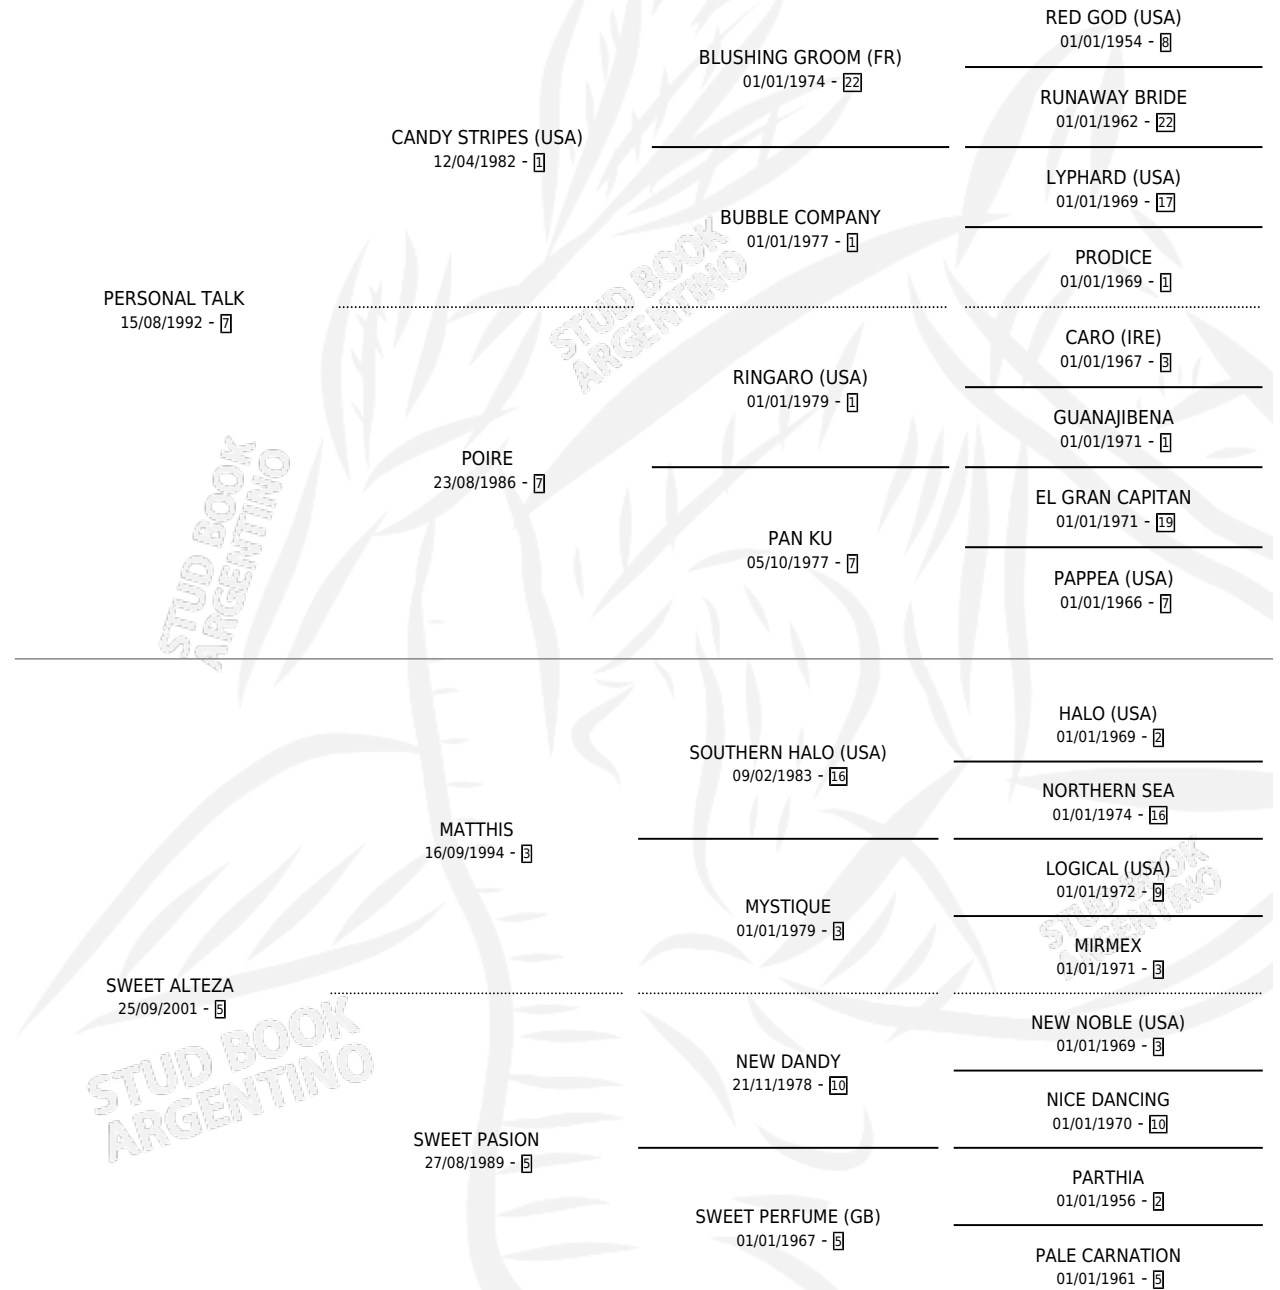

TALK GATUSO

por **PERSONAL TALK** y **SWEET ALTEZA** por **MATTHIS**

Argentina · Macho · Zaino · SP · 05/10/2007
Familia 5-h · Volumen 39

ESTADO

TIPIFICACIÓN SANGUÍNEA	X
TIPIFICACIÓN POR ADN	✓
PASAPORTE	✓
IDENTIFICACIÓN POR MICROCHIP	✓
REPRODUCTOR	X

Lugar de nacimiento: Cubilo

Criador: Cubilo

PEDIGREE

CAMPAÑA

Solo carreras oficiales de Argentina

POR EDAD

EDAD	CC	1°	2°	3°	4°	5°	NP	CLC	CLG	CLCG1	CLGG1	IMPORTE	GANANCIA / CC
3 AÑOS	3	0	0	0	2	0	1	0	0	0	0	\$5,570	\$1,857
4 AÑOS	4	2	0	1	0	0	1	0	0	0	0	\$65,090	\$16,273
5 AÑOS	10	2	1	1	2	0	4	0	0	0	0	\$66,640	\$6,664
6 AÑOS	9	1	1	0	2	3	2	1	0	0	0	\$47,260	\$5,251
TOTALES	26	5	2	2	6	3	8	1	0	0	0	\$184,560	\$7,098
%		19.2%	7.7%	7.7%	23.1%	11.5%	30.8%	3.8%	0.0%	0.0%	0.0%		

Ganador de 5 carreras en Palermo y La Plata - \$184,560, a los 4,5 y 6 años.

POR DISTANCIA

HIPODROMO	CC	1°	2°	3°	4°	5°	NP	CLC	CLG	CLCG1	CLGG1	IMPORTE
SAN ISIDRO	2	0	1	0	0	1	0	0	0	0	0	\$9,460
1100 MTS	2	0	1	0	0	1	0	0	0	0	0	\$9,460
LA PLATA	20	4	1	2	5	2	6	0	0	0	0	\$146,800
1000 MTS	6	2	1	0	2	0	1	0	0	0	0	\$73,550
1200 MTS	2	0	0	0	0	1	1	0	0	0	0	\$2,000
1100 MTS	12	2	0	2	3	1	4	0	0	0	0	\$71,250
PALERMO	4	1	0	0	1	0	2	0	0	0	0	\$28,300
1000 MTS	4	1	0	0	1	0	2	0	0	0	0	\$28,300