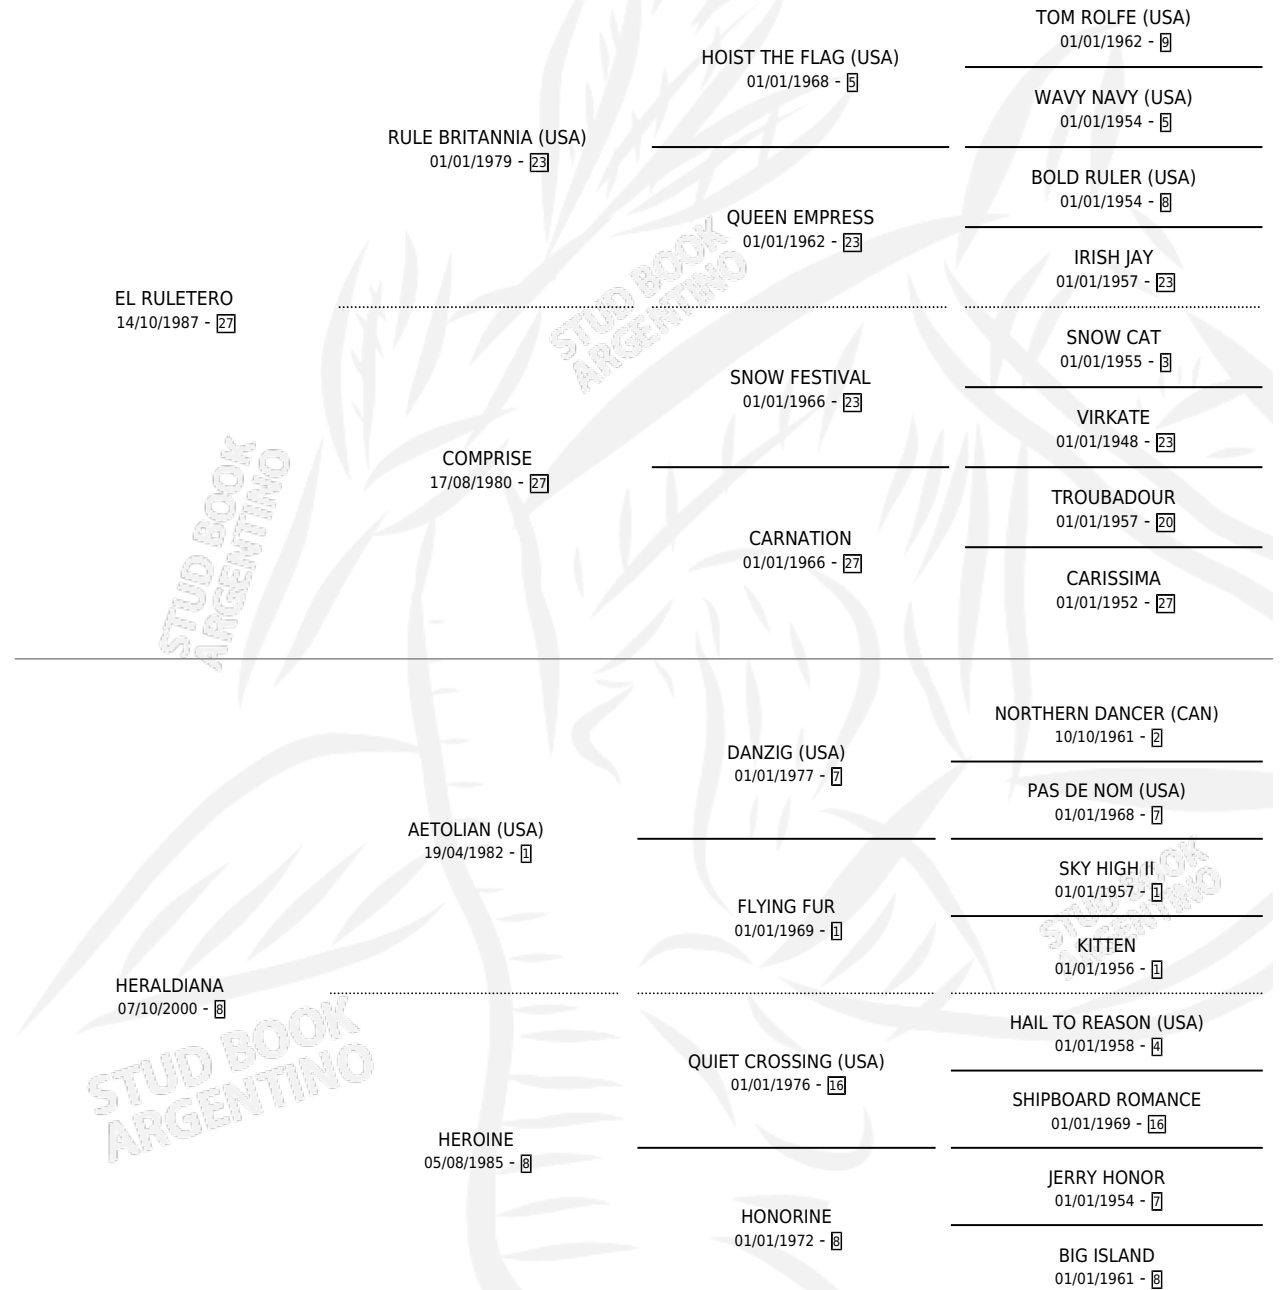

RULETIANO

por EL RULETERO y HERALDIANA por AETOLIAN (USA)

Argentina · Macho · Zaino · SP · 14/09/2007
Familia 8-a · Volumen 39

ESTADO

TIPIFICACIÓN SANGUÍNEA	X
TIPIFICACIÓN POR ADN	✓
PASAPORTE	✓
IDENTIFICACIÓN POR MICROCHIP	✓
REPRODUCTOR	X

Lugar de nacimiento: La Posta
Criador: Frigerio Angel Antonio

PEDIGREE

CAMPAÑA

Solo carreras oficiales de Argentina

POR EDAD

EDAD	CC	1°	2°	3°	4°	5°	NP	CLC	CLG	CLCG1	CLGG1	IMPORTE	GANANCIA / CC
5 AÑOS	10	2	2	0	2	2	2	0	0	0	0	\$68,565	\$6,857
6 AÑOS	1	0	0	0	0	0	1	0	0	0	0	\$1,000	\$1,000
TOTALES	11	2	2	0	2	2	3	0	0	0	0	\$69,565	\$6,324
%		18.2%	18.2%	0.0%	18.2%	18.2%	27.3%	0.0%	0.0%	0.0%	0.0%		

Ganador de 2 carreras en La Plata - \$69,565, a los 5 años.

POR DISTANCIA

HIPODROMO	CC	1°	2°	3°	4°	5°	NP	CLC	CLG	CLCG1	CLGG1	IMPORTE
LA PLATA	8	2	2	0	2	0	2	0	0	0	0	\$66,045
1000 MTS	4	1	2	0	0	0	1	0	0	0	0	\$39,945
1100 MTS	4	1	0	0	2	0	1	0	0	0	0	\$26,100
SAN ISIDRO	2	0	0	0	0	2	0	0	0	0	0	\$3,520
1100 MTS	1	0	0	0	0	1	0	0	0	0	0	\$1,760
1200 MTS	1	0	0	0	0	1	0	0	0	0	0	\$1,760
PALERMO	1	0	0	0	0	0	1	0	0	0	0	\$0
1200 MTS	1	0	0	0	0	0	1	0	0	0	0	\$0