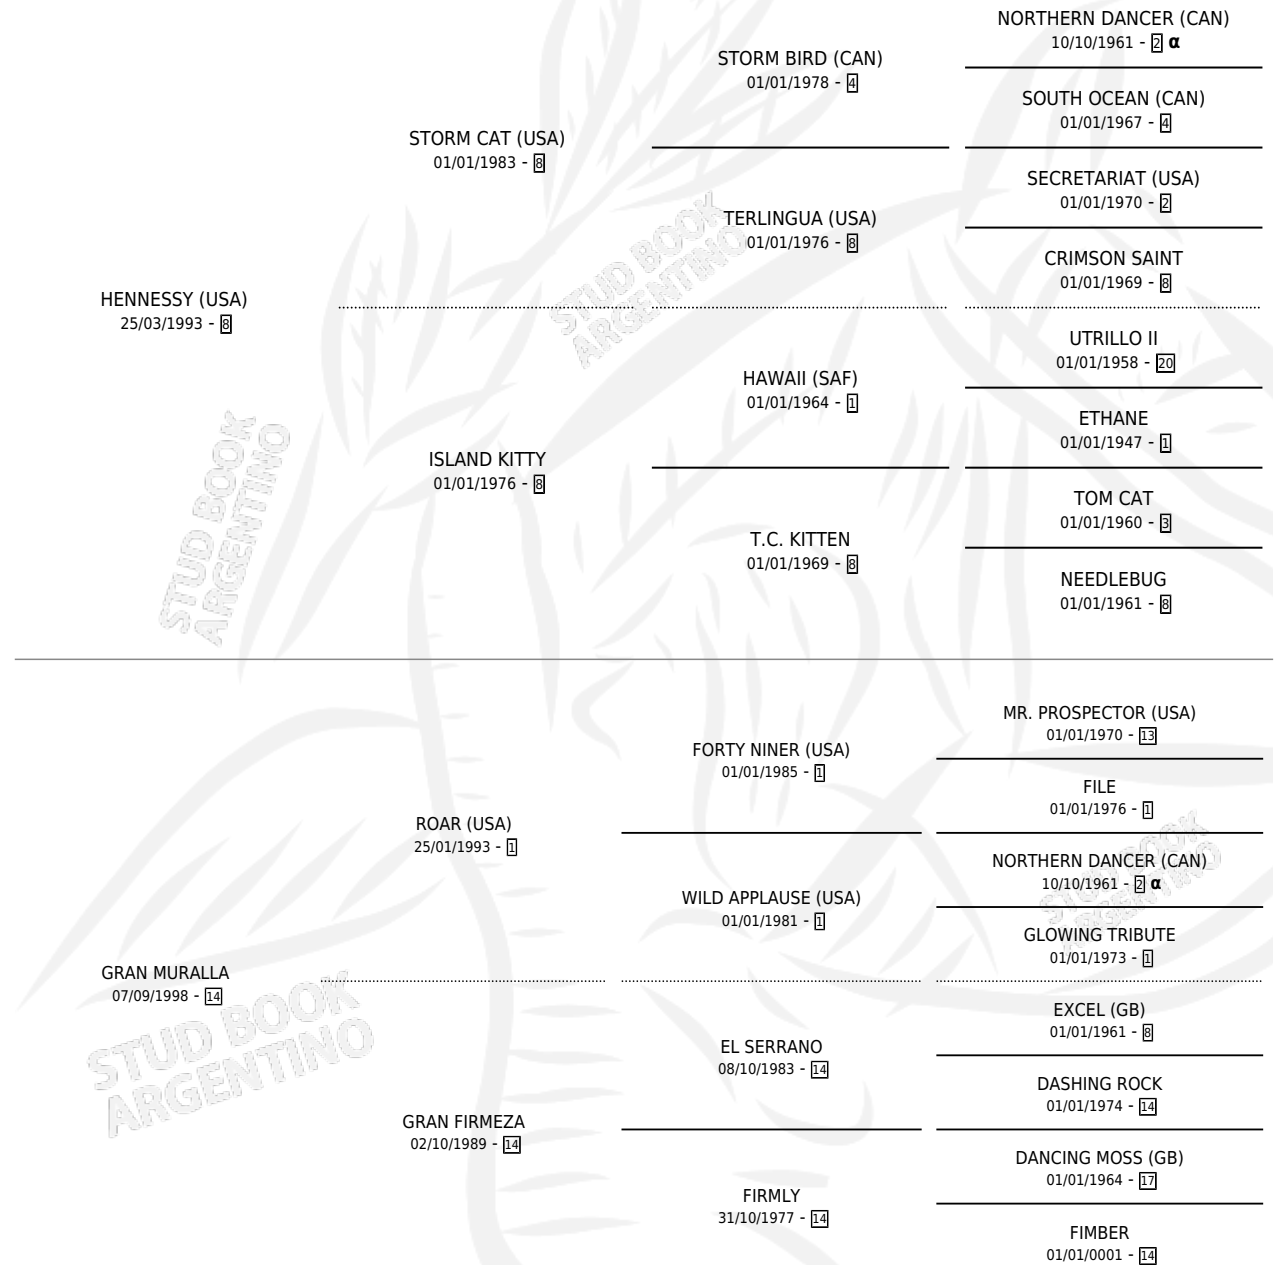

WALLED

por HENNESSY (USA) y GRAN MURALLA por ROAR (USA)

Argentina · Macho · Alazan · SP · 06/09/2007
Familia 14-f · Volumen 39

ESTADO

TIPIFICACIÓN SANGUÍNEA	X
TIPIFICACIÓN POR ADN	✓
PASAPORTE	✓
IDENTIFICACIÓN POR MICROCHIP	✓
REPRODUCTOR	✓

Lugar de nacimiento: La Biznaga

Criador: La Biznaga

~

HIJOS

	MACHOS	HEMBRAS
5 NACIERON	2	3
SIN ACTUACIONES		

PEDIGREE

INBREEDING : α

CAMPAÑA

Solo carreras oficiales de Argentina

POR EDAD

EDAD	CC	1°	2°	3°	4°	5°	NP	CLC	CLG	CLCG1	CLGG1	IMPORTE	GANANCIA / CC
2 AÑOS	3	0	1	0	0	0	2	0	0	0	0	\$13,300	\$4,433
3 AÑOS	8	1	1	3	0	0	3	0	0	0	0	\$74,000	\$9,250
4 AÑOS	8	1	2	1	0	1	3	0	0	0	0	\$53,800	\$6,725
5 AÑOS	2	1	0	0	0	0	1	0	0	0	0	\$26,000	\$13,000
6 AÑOS	7	0	5	1	0	0	1	0	0	0	0	\$42,850	\$6,121
TOTALES	28	3	9	5	0	1	10	0	0	0	0	\$209,950	\$7,498
%		10.7%	32.1%	17.9%	0.0%	3.6%	35.7%	0.0%	0.0%	0.0%	0.0%		

Ganador de 3 carreras en San Isidro y Palermo - \$209,950, a los 3,4 y 5 años.

POR DISTANCIA

HIPODROMO	CC	1°	2°	3°	4°	5°	NP	CLC	CLG	CLCG1	CLGG1	IMPORTE
LA PLATA	5	0	4	1	0	0	0	0	0	0	0	\$34,800
1100 MTS	2	0	1	1	0	0	0	0	0	0	0	\$12,000
1200 MTS	2	0	2	0	0	0	0	0	0	0	0	\$15,300
1000 MTS	1	0	1	0	0	0	0	0	0	0	0	\$7,500
PALERMO	13	2	3	2	0	0	6	0	0	0	0	\$114,150
1100 MTS	2	0	1	0	0	0	1	0	0	0	0	\$8,050
1000 MTS	2	1	0	0	0	0	1	0	0	0	0	\$26,000
1200 MTS	8	1	2	1	0	0	4	0	0	0	0	\$71,300
1400 MTS	1	0	0	1	0	0	0	0	0	0	0	\$8,800
SAN ISIDRO	10	1	2	2	0	1	4	0	0	0	0	\$61,000
1200 MTS	8	1	2	2	0	0	3	0	0	0	0	\$59,250
1100 MTS	1	0	0	0	0	1	0	0	0	0	0	\$1,750
1500 MTS	1	0	0	0	0	0	1	0	0	0	0	\$0