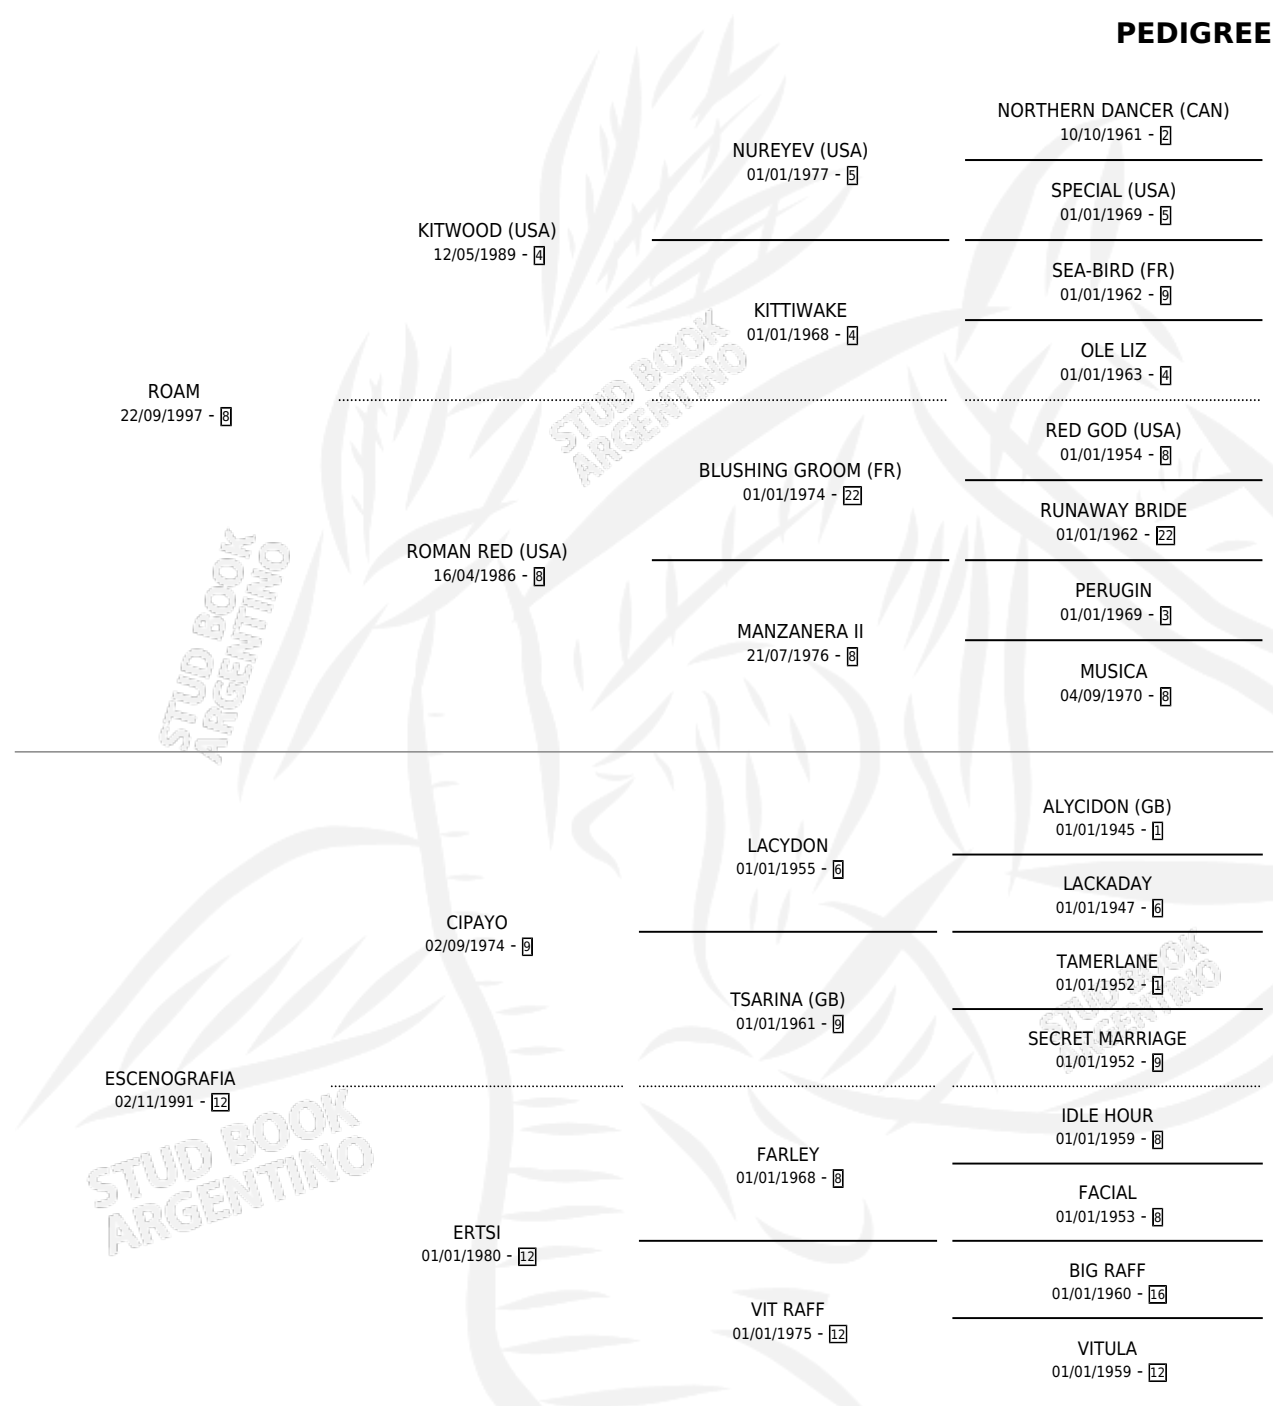

MARIGRAFIA

por ROAM y ESCENOGRAFIA por CIPAYO

Argentina · Hembra · Alazan · SP · 07/10/2007
Familia 12-b · Volumen 39

ESTADO

TIPIFICACIÓN SANGUÍNEA	X
TIPIFICACIÓN POR ADN	✓
PASAPORTE	✓
IDENTIFICACIÓN POR MICROCHIP	✓
REPRODUCTOR	✓

Lugar de nacimiento: Los Ciruelos

Criador: Sin dato

PEDIGREE

CAMPAÑA

Solo carreras oficiales de Argentina

POR EDAD

EDAD	CC	1°	2°	3°	4°	5°	NP	CLC	CLG	CLCG1	CLGG1	IMPORTE	GANANCIA / CC
3 AÑOS	4	0	0	0	0	0	4	0	0	0	0	\$0	\$0
4 AÑOS	3	0	0	0	0	0	3	0	0	0	0	\$0	\$0
5 AÑOS	3	0	0	0	0	0	3	0	0	0	0	\$0	\$0
TOTALES	10	0	0	0	0	0	10	0	0	0	0	\$0	\$0
%		0.0%	0.0%	0.0%	0.0%	0.0%	100%	0.0%	0.0%	0.0%	0.0%		