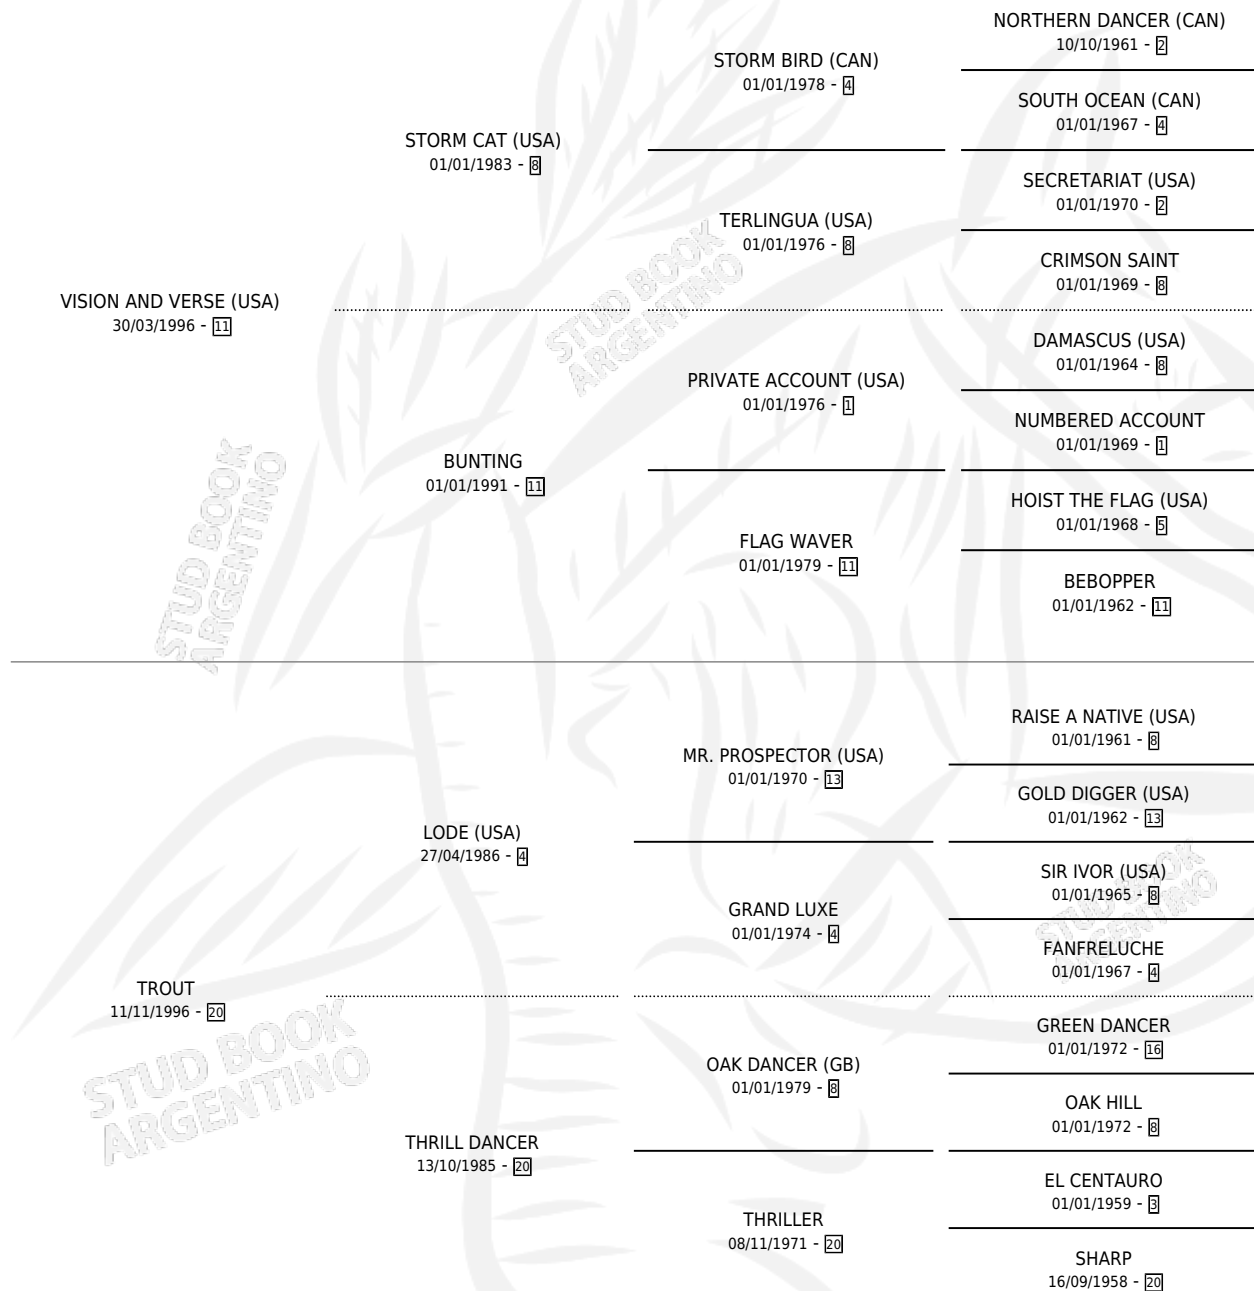

LA VISIONARIA

por VISION AND VERSE (USA) y TROUT por LODE (USA)

Argentina · Hembra · Zaino · SP · 18/08/2007
Familia 20-a · Volumen 39

ESTADO

TIPIFICACIÓN SANGUÍNEA	X
TIPIFICACIÓN POR ADN	✓
PASAPORTE	✓
IDENTIFICACIÓN POR MICROCHIP	✓
REPRODUCTOR	✓

Lugar de nacimiento: Las Cuatro M
Criador: Ceb Agropecuaria Sa

~

HIJOS

	MACHOS	HEMBRAS
2 NACIERON	1	1

SIN ACTUACIONES

PEDIGREE

S

mientos 2 / Efectividad 66.67%

PADRILLO	PRODUCTO	CRIADOR	1ER SERVICIO	ÚLTIMO SERVICIO
ALAJWAD (USA)	∅		28/10/2013	30/10/2013
COSMIC (USA)	LA PALMIRA (H T, 19/10/2013)	SIN DATO	09/11/2012	09/11/2012
SEATTLE FITZ	VISION FITZ (M Z, 31/07/2012)	CEB AGROPECUARIA SA	25/08/2011	25/08/2011