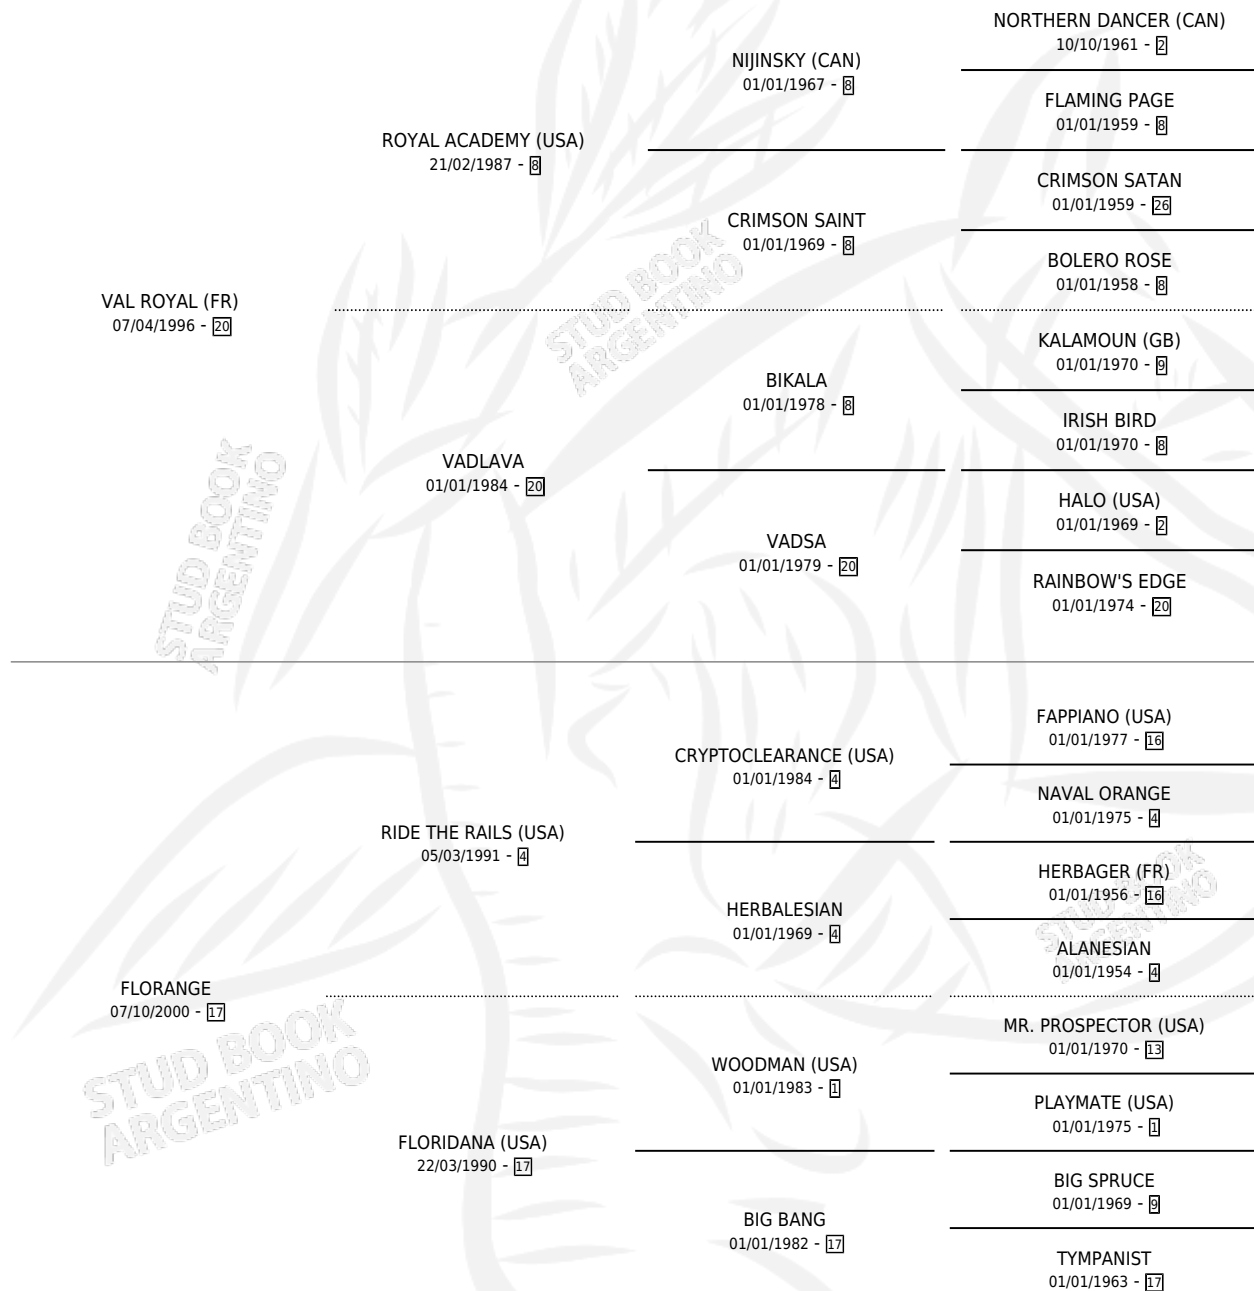

VAI EMBORA

por VAL ROYAL (FR) y FLORANGE por RIDE THE RAILS (USA)

Argentina · Hembra · Zaino Negro · SP · 23/09/2007
Familia 17-b · Volumen 39

ESTADO

TIPIFICACIÓN SANGUÍNEA	X
TIPIFICACIÓN POR ADN	✓
PASAPORTE	X
IDENTIFICACIÓN POR MICROCHIP	✓
REPRODUCTOR	X

Lugar de nacimiento: Campo particular

Criador: Sin dato

PEDIGREE