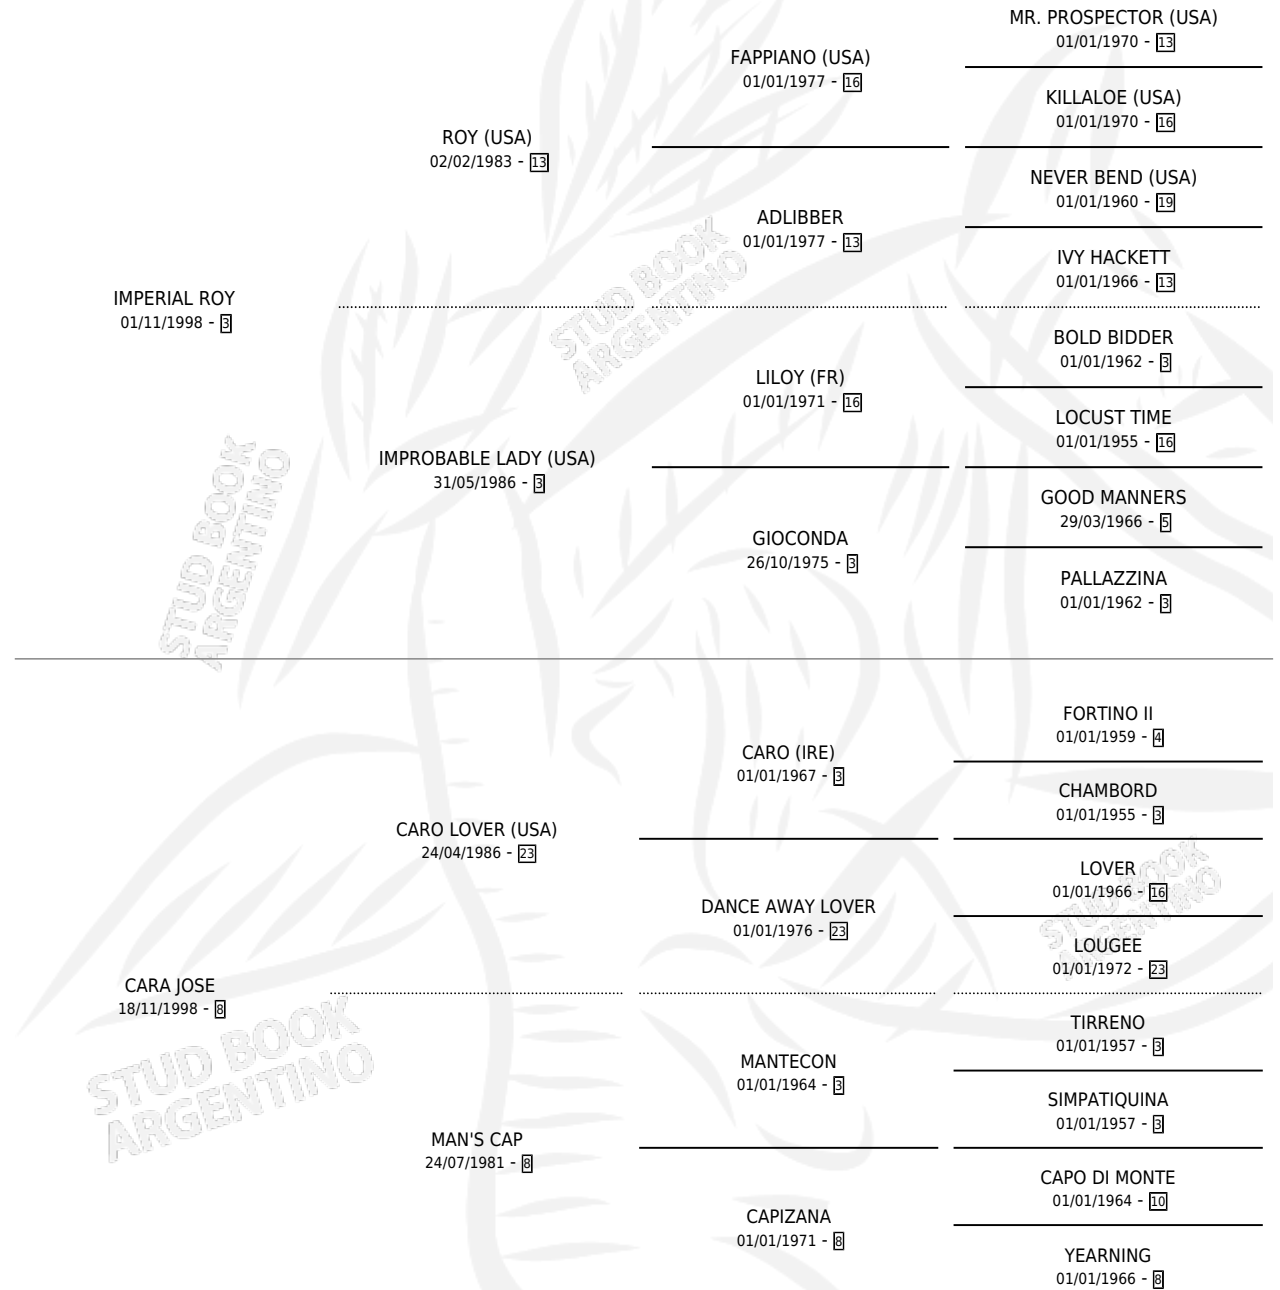

JOSE ROY

por IMPERIAL ROY y CARA JOSE por CARO LOVER (USA)

Argentina · Hembra · Alazan · SP · 26/09/2007
Familia 8-j · Volumen 39

ESTADO

TIPIFICACIÓN SANGUÍNEA	X
TIPIFICACIÓN POR ADN	✓
PASAPORTE	✓
IDENTIFICACIÓN POR MICROCHIP	✓
REPRODUCTOR	✓

Lugar de nacimiento: Cross

Criador: Cross

PEDIGREE

S

mientos 0 / Efectividad 0.00%

PADRILLO	PRODUCTO	CRIADOR	1ER SERVICIO	ÚLTIMO SERVICIO
STORM RAMO	∅		03/11/2012	05/11/2012

JOSE ROY

Datos oficiales del Stud Book Argentino