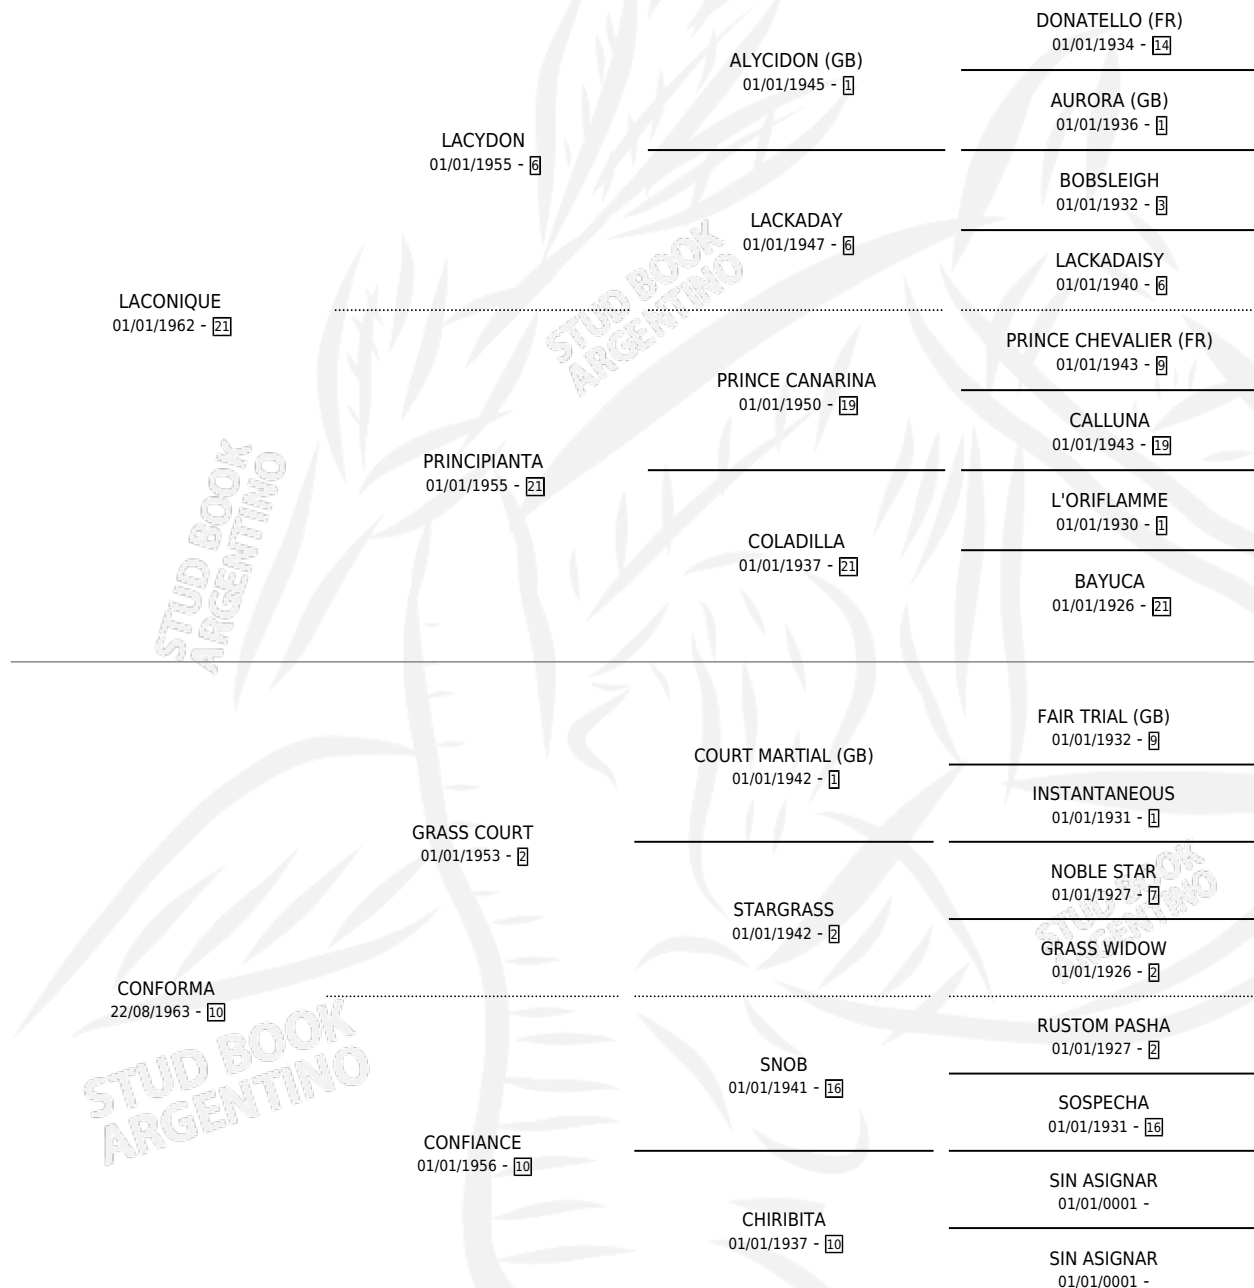

LA CONFORMA

por LACONIQUE y CONFORMA por GRASS COURT

Argentina · Hembra · Zaino Doradillo · SP · 13/09/1975
Familia 10-e · Volumen 29

ESTADO

TIPIFICACIÓN SANGUÍNEA	X
TIPIFICACIÓN POR ADN	X
PASAPORTE	X
IDENTIFICACIÓN POR MICROCHIP	X
REPRODUCTOR	X

Lugar de nacimiento: Campo particular

Criador: Sin dato

~

HIJOS

	MACHOS	HEMBRAS
1 NACIERON	1	0
1 CORRIERON	1	0
1 GANARON	1	0
0 GANADORES CL	0 GANADORES GR	0 GANADORES G1

PEDIGREE

LA CONFORMA

Datos oficiales del Stud Book Argentino