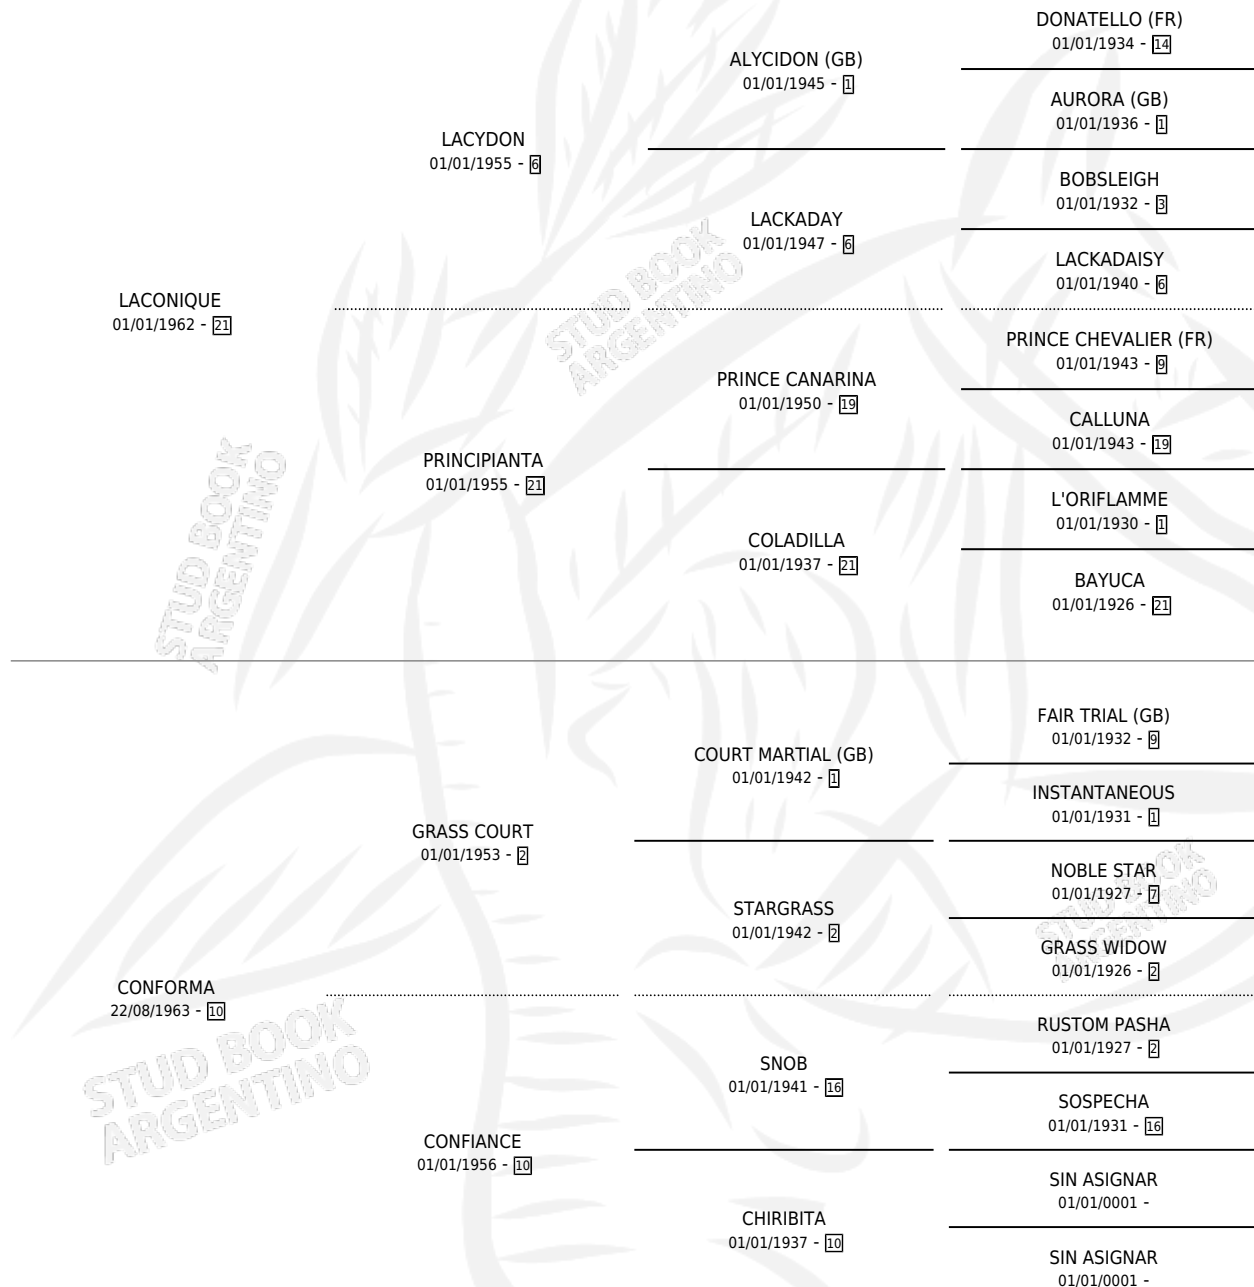

LA CONFORMA

por LACONIQUE y CONFORMA por GRASS COURT

Argentina · Hembra · Zaino Doradillo · SP · 13/09/1975
Familia 10-e · Volumen 29

ESTADO

TIPIFICACIÓN SANGUÍNEA	X
TIPIFICACIÓN POR ADN	X
PASAPORTE	X
IDENTIFICACIÓN POR MICROCHIP	X
REPRODUCTOR	X

Lugar de nacimiento: Campo particular

Criador: Sin dato

~

HIJOS

	MACHOS	HEMBRAS
1 NACIERON	1	0
1 CORRIERON	1	0
1 GANARON	1	0
0 GANADORES CL	0 GANADORES GR	0 GANADORES G1

PEDIGREE

LA CONFORMA

Datos oficiales del Stud Book Argentino