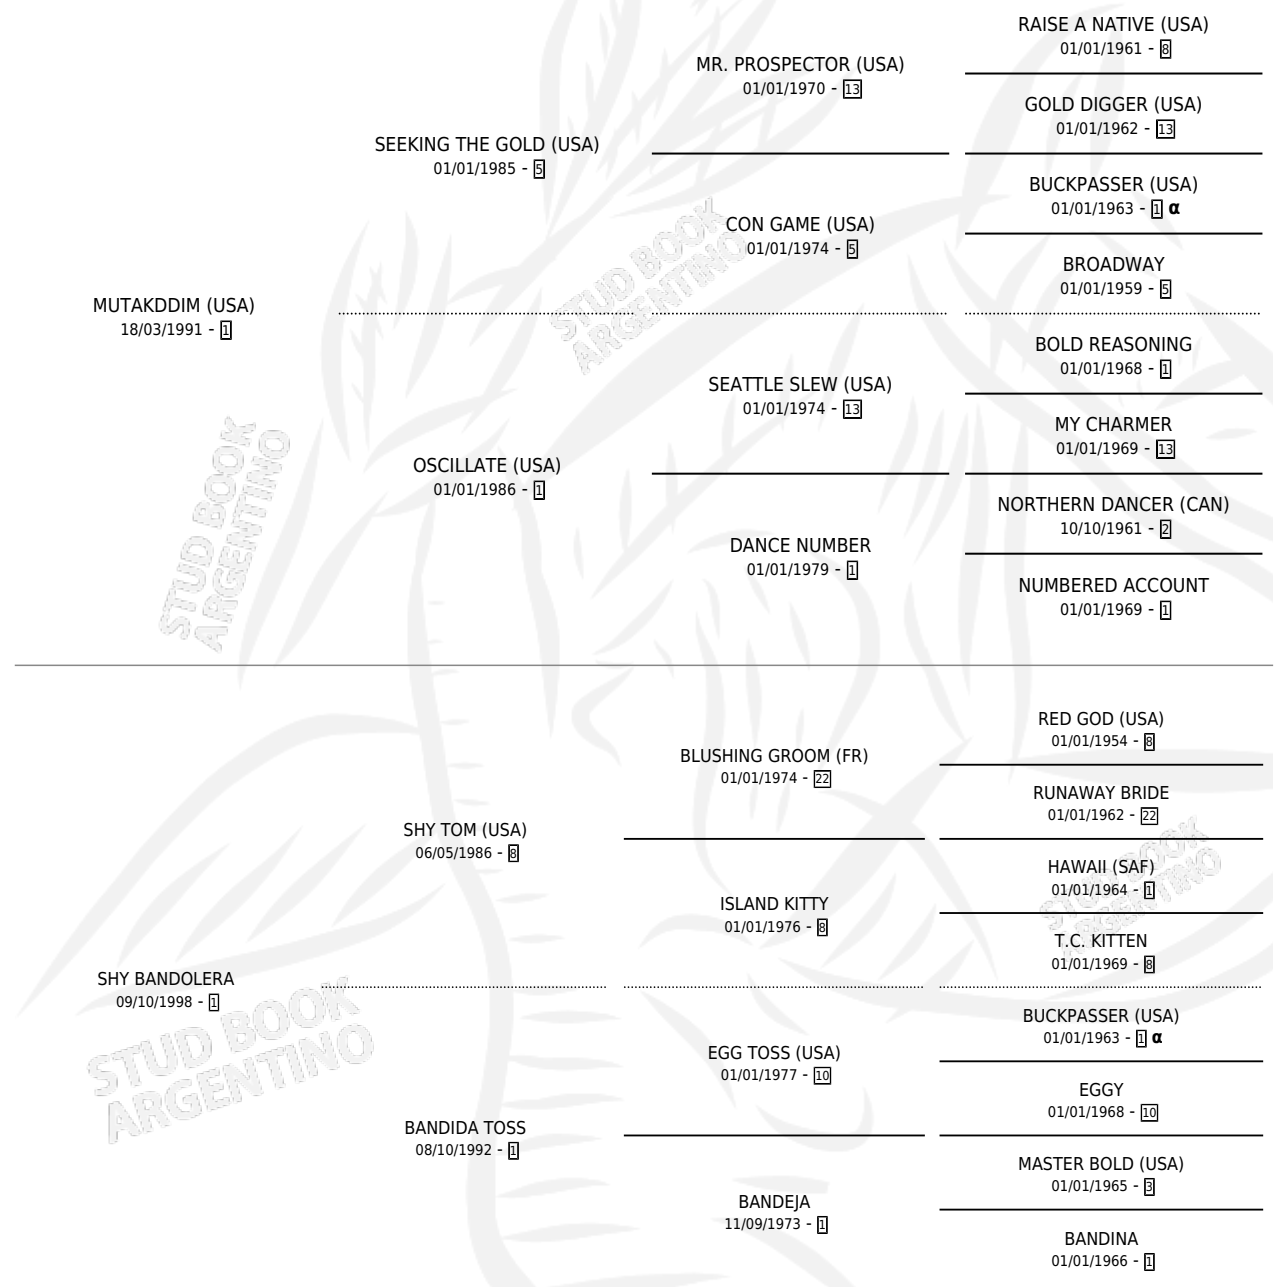

SKORPION

por **MUTAKDDIM (USA)** y **SHY BANDOLERA** por **SHY TOM (USA)**

Argentina · Macho · Alazan · SP · 14/09/2007
Familia 1-l · Volumen 39

ESTADO

TIPIFICACIÓN SANGUÍNEA	X
TIPIFICACIÓN POR ADN	✓
PASAPORTE	✓
IDENTIFICACIÓN POR MICROCHIP	✓
REPRODUCTOR	X

Lugar de nacimiento: La Quebrada
Criador: Green And Black

PEDIGREE

INBREEDING : α

CAMPAÑA

Solo carreras oficiales de Argentina

POR EDAD

EDAD	CC	1°	2°	3°	4°	5°	NP	CLC	CLG	CLCG1	CLGG1	IMPORTE	GANANCIA / CC
4 AÑOS	7	1	1	0	2	0	3	0	0	0	0	\$52,800	\$7,543
5 AÑOS	5	0	1	0	1	1	2	0	0	0	0	\$7,588	\$1,518
TOTALES	12	1	2	0	3	1	5	0	0	0	0	\$60,388	\$5,032
%		8.3%	16.7%	0.0%	25.0%	8.3%	41.7%	0.0%	0.0%	0.0%	0.0%		