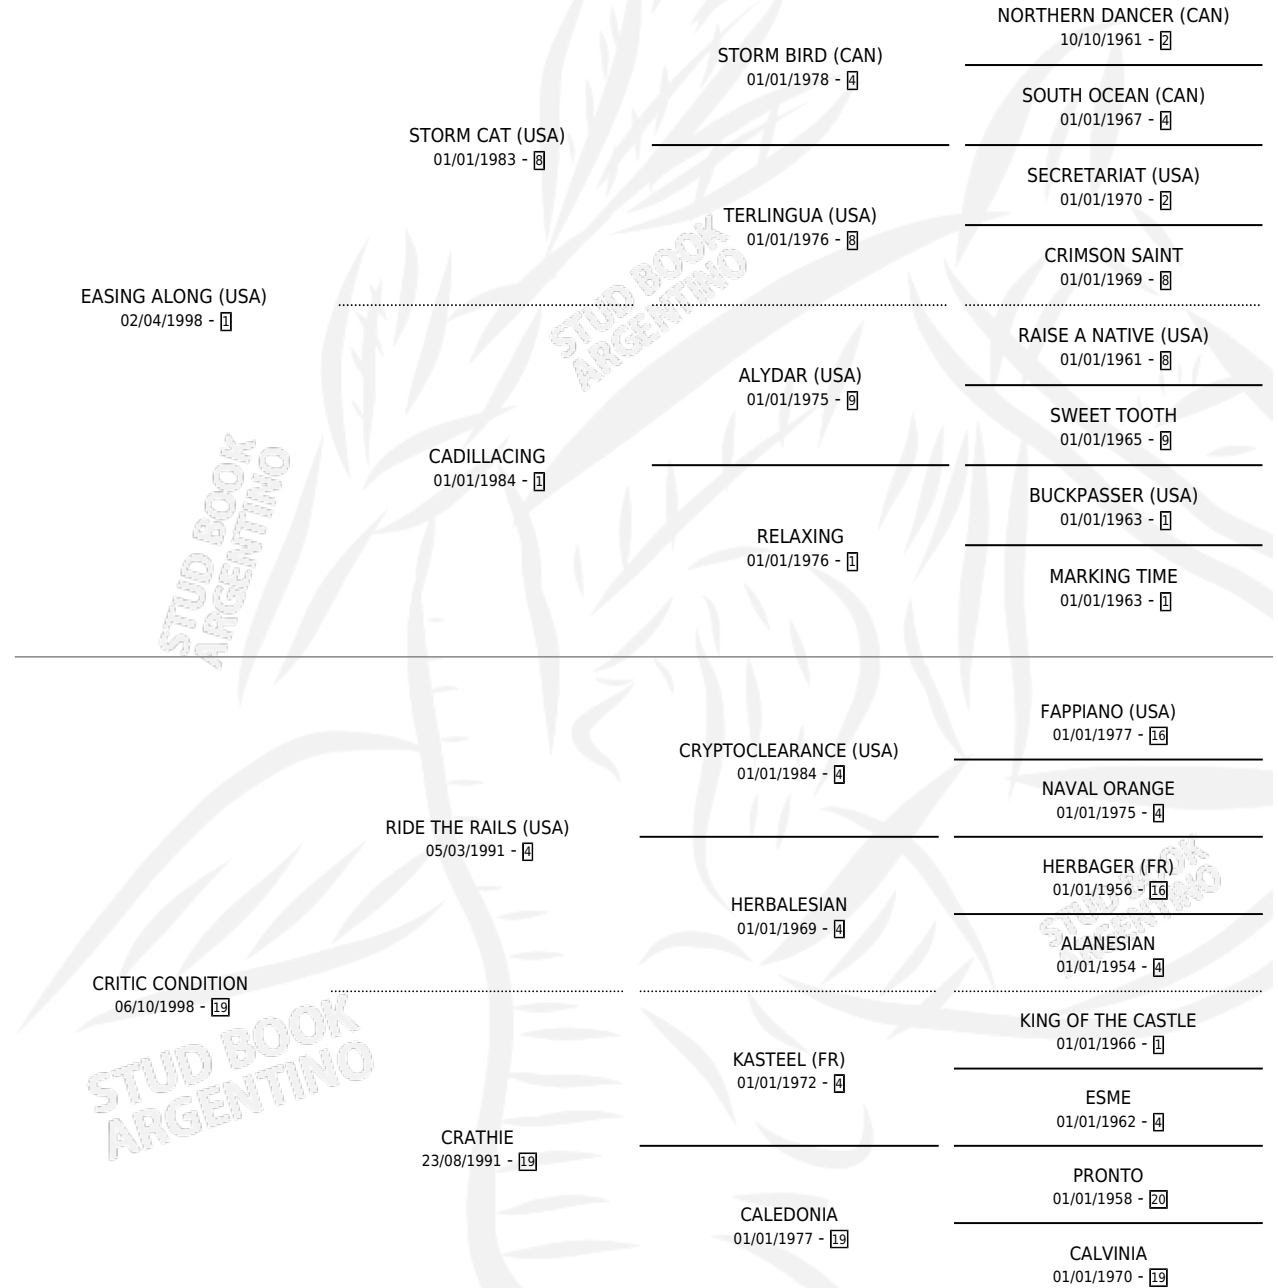

CONDITION WOMAN

por **EASING ALONG (USA)** y **CRITIC CONDITION** por **RIDE THE RAILS (USA)**

Argentina · Hembra · Alazan · SP · 20/09/2007
Familia 19-c · Volumen 39

ESTADO

TIPIFICACIÓN SANGUÍNEA	X
TIPIFICACIÓN POR ADN	✓
PASAPORTE	✓
IDENTIFICACIÓN POR MICROCHIP	X
REPRODUCTOR	✓

Lugar de nacimiento: El Alfalfar
Criador: Haras Futuro S.R.L.

~

HIJOS

	MACHOS	HEMBRAS
6 NACIERON	4	2
3 CORRIERON	2	1
1 GANARON	1	0
0 GANADORES CL	0 GANADORES GR	0 GANADORES G1

PEDIGREE

CAMPAÑA

Solo carreras oficiales de Argentina