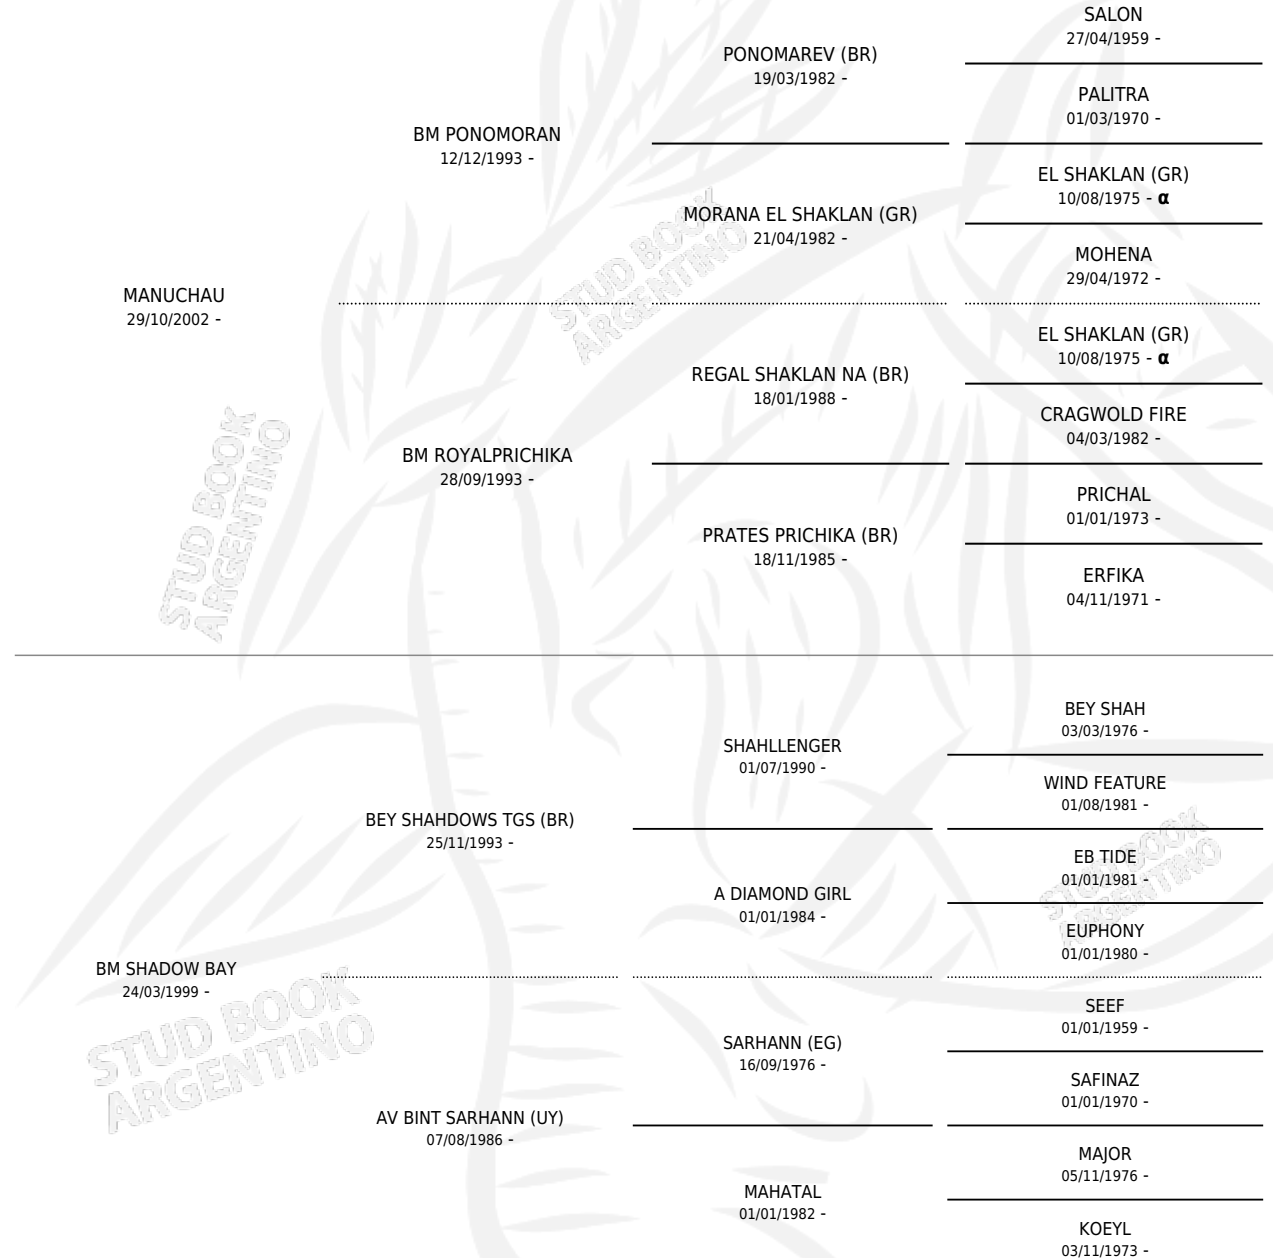

RA SNOW BOY

por MANUCHAU y BM SHADOW BAY por BEY SHAHDOWS TGS (BR)

Argentina · Macho · Zaino · AP · 10/07/2007
Familia · Volumen 39

ESTADO

TIPIFICACIÓN SANGUÍNEA	X
TIPIFICACIÓN POR ADN	X
PASAPORTE	X
IDENTIFICACIÓN POR MICROCHIP	X
REPRODUCTOR	X

Lugar de nacimiento: Rancho Aparte
Criador: Sin dato

PEDIGREE

INBREEDING : α

RA SNOW BOY

Datos oficiales del Stud Book Argentino

Documento generado el 09/05/2026

studbook.org.ar