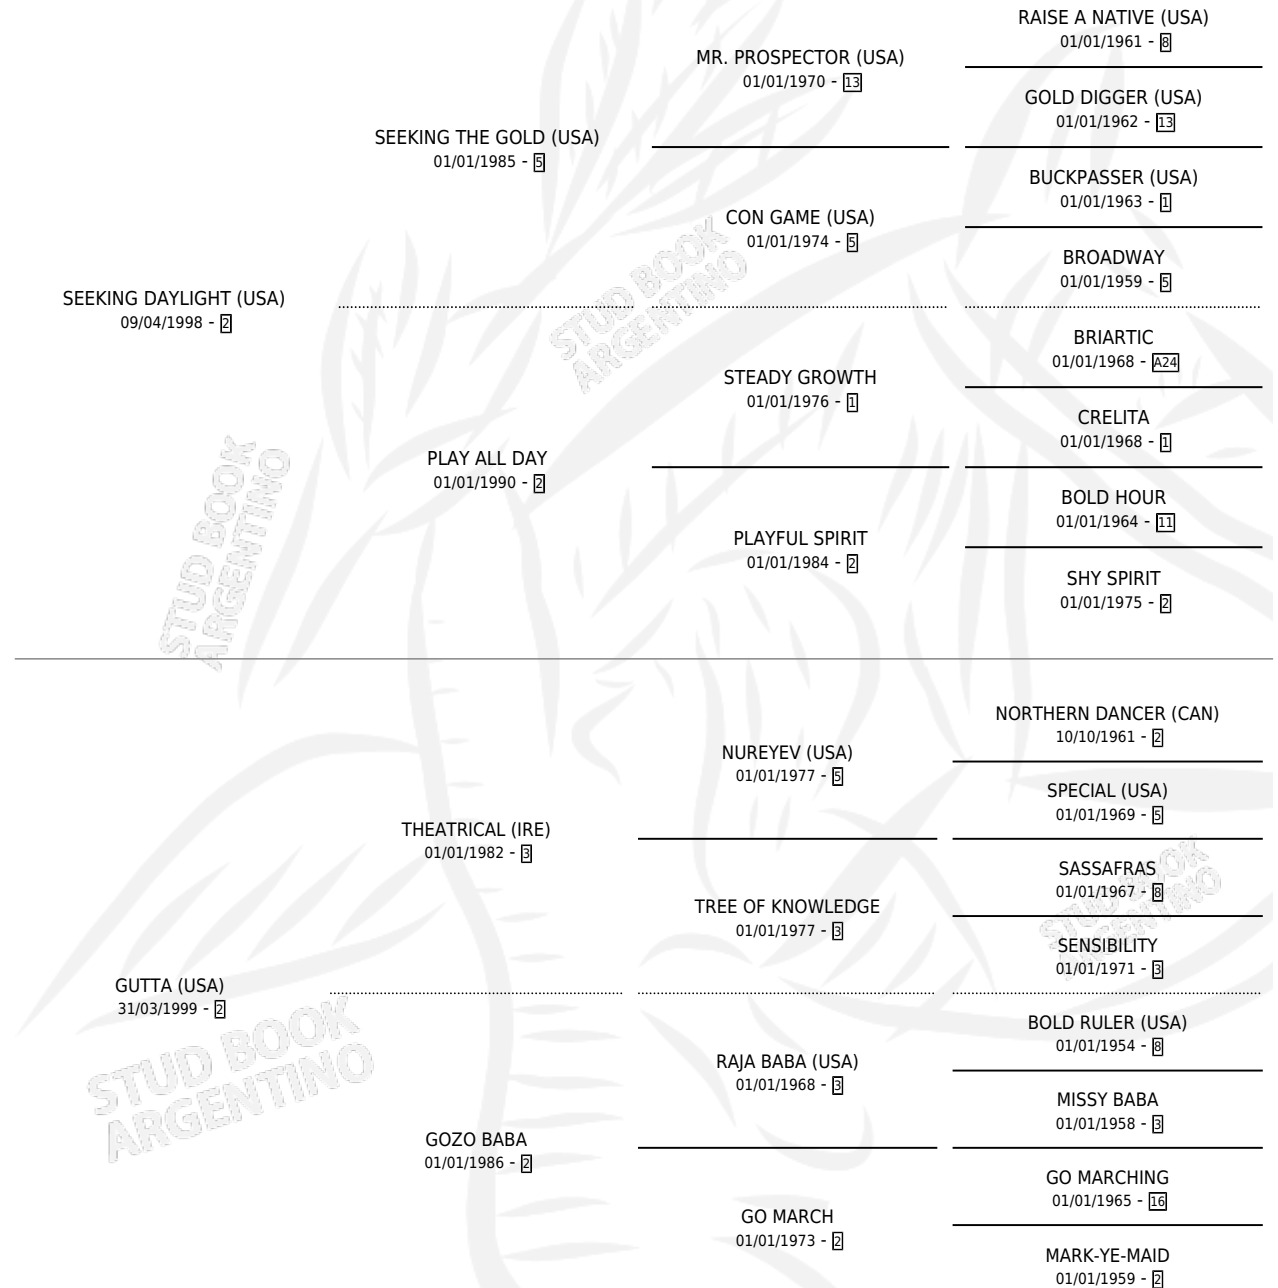

GUNDORFF

por **SEEKING DAYLIGHT (USA)** y **GUTTA (USA)** por **THEATRICAL (IRE)**

Argentina · Macho · Zaino · SP · 30/09/2007
Familia 2-h · Volumen 39

ESTADO

TIPIFICACIÓN SANGUÍNEA	X
TIPIFICACIÓN POR ADN	✓
PASAPORTE	✓
IDENTIFICACIÓN POR MICROCHIP	X
REPRODUCTOR	X

Lugar de nacimiento: La Providencia

Criador: La Providencia

PEDIGREE

CAMPAÑA

Solo carreras oficiales de Argentina

POR EDAD

EDAD	CC	1°	2°	3°	4°	5°	NP	CLC	CLG	CLCG1	CLGG1	IMPORTE	GANANCIA / CC
4 AÑOS	5	1	0	0	1	0	3	0	0	0	0	\$37,950	\$7,590
5 AÑOS	5	1	0	0	0	1	3	0	0	0	0	\$23,300	\$4,660
TOTALES	10	2	0	0	1	1	6	0	0	0	0	\$61,250	\$6,125
%		20.0%	0.0%	0.0%	10.0%	10.0%	60.0%	0.0%	0.0%	0.0%	0.0%		

Ganador de 2 carreras en San Isidro y La Punta debutando - \$61,250, a los 4 y 5 años.

POR DISTANCIA

HIPODROMO	CC	1°	2°	3°	4°	5°	NP	CLC	CLG	CLCG1	CLGG1	IMPORTE
PALERMO	5	0	0	0	0	1	4	0	0	0	0	\$1,300
1000 MTS	4	0	0	0	0	1	3	0	0	0	0	\$1,300
1200 MTS	1	0	0	0	0	0	1	0	0	0	0	\$0
LA PUNTA	1	1	0	0	0	0	0	0	0	0	0	\$22,000
1000 MTS	1	1	0	0	0	0	0	0	0	0	0	\$22,000
SAN ISIDRO	4	1	0	0	1	0	2	0	0	0	0	\$37,950
1400 MTS	1	0	0	0	0	0	1	0	0	0	0	\$0
1000 MTS	3	1	0	0	1	0	1	0	0	0	0	\$37,950