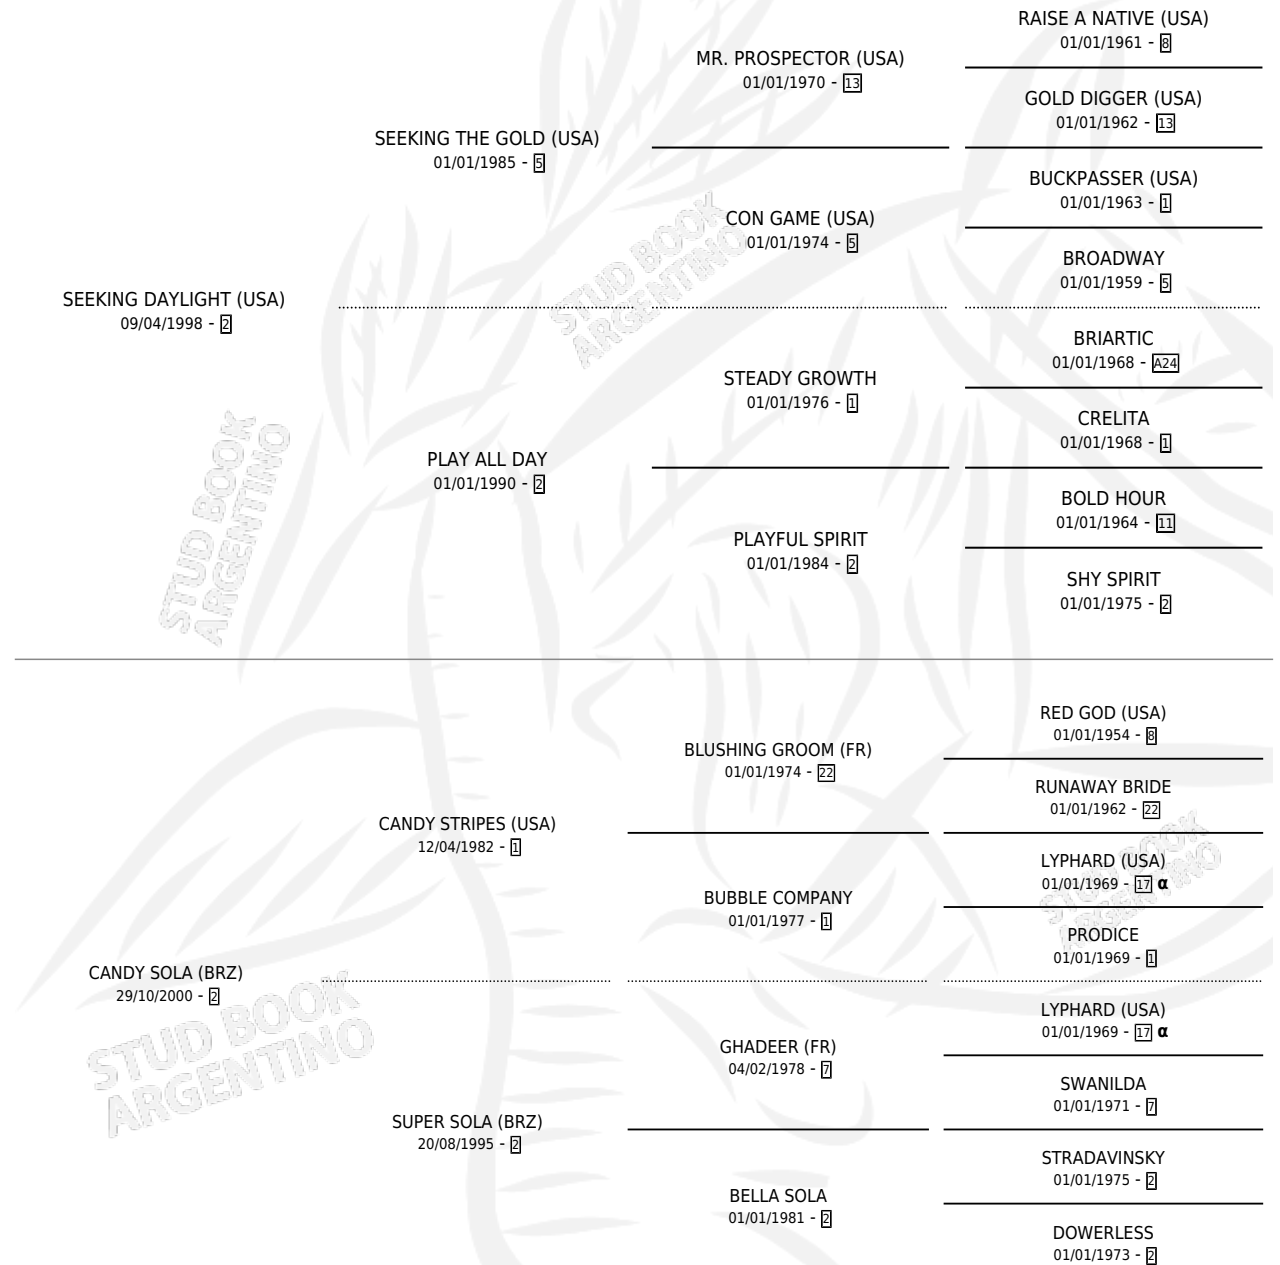

CAHILL

por **SEEKING DAYLIGHT (USA)** y **CANDY SOLA (BRZ)** por **CANDY STRIPES (USA)**

Argentina · Macho · Zaino · SP · 02/10/2007
Familia 2-n · Volumen 39

ESTADO

TIPIFICACIÓN SANGUÍNEA	X
TIPIFICACIÓN POR ADN	✓
PASAPORTE	✓
IDENTIFICACIÓN POR MICROCHIP	X
REPRODUCTOR	X

Lugar de nacimiento: La Providencia
Criador: La Providencia

PEDIGREE

INBREEDING : α

CAMPAÑA

Solo carreras oficiales de Argentina

POR EDAD

EDAD	CC	1°	2°	3°	4°	5°	NP	CLC	CLG	CLCG1	CLGG1	IMPORTE	GANANCIA / CC
2 AÑOS	1	0	1	0	0	0	0	0	0	0	0	\$9,600	\$9,600
3 AÑOS	10	2	1	0	0	5	2	2	0	0	0	\$83,470	\$8,347
4 AÑOS	4	0	0	0	1	1	2	0	0	0	0	\$6,210	\$1,553
5 AÑOS	2	0	0	0	0	0	2	0	0	0	0	\$0	\$0
TOTALES	17	2	2	0	1	6	6	2	0	0	0	\$99,280	\$5,840
%		11.8%	11.8%	0.0%	5.9%	35.3%	35.3%	11.8%	0.0%	0.0%	0.0%		

Ganador de 2 carreras en La Plata - \$99,280, a los 3 años.

POR DISTANCIA

HIPODROMO	CC	1°	2°	3°	4°	5°	NP	CLC	CLG	CLCG1	CLGG1	IMPORTE
SAN ISIDRO	3	0	0	0	0	1	2	1	0	0	0	\$2,300
1200 MTS	1	0	0	0	0	0	1	0	0	0	0	\$0
1400 MTS	2	0	0	0	0	1	1	1	0	0	0	\$2,300
PALERMO	2	0	0	0	0	0	2	0	0	0	0	\$0
1000 MTS	2	0	0	0	0	0	2	0	0	0	0	\$0
LA PLATA	12	2	2	0	1	5	2	1	0	0	0	\$96,980
1300 MTS	3	0	0	0	0	2	1	0	0	0	0	\$7,020
1000 MTS	2	0	1	0	1	0	0	0	0	0	0	\$13,050
1200 MTS	2	0	0	0	0	1	1	0	0	0	0	\$2,840
1100 MTS	2	1	0	0	0	1	0	0	0	0	0	\$29,840
1400 MTS	2	1	1	0	0	0	0	0	0	0	0	\$41,650
1700 MTS	1	0	0	0	0	1	0	1	0	0	0	\$2,580