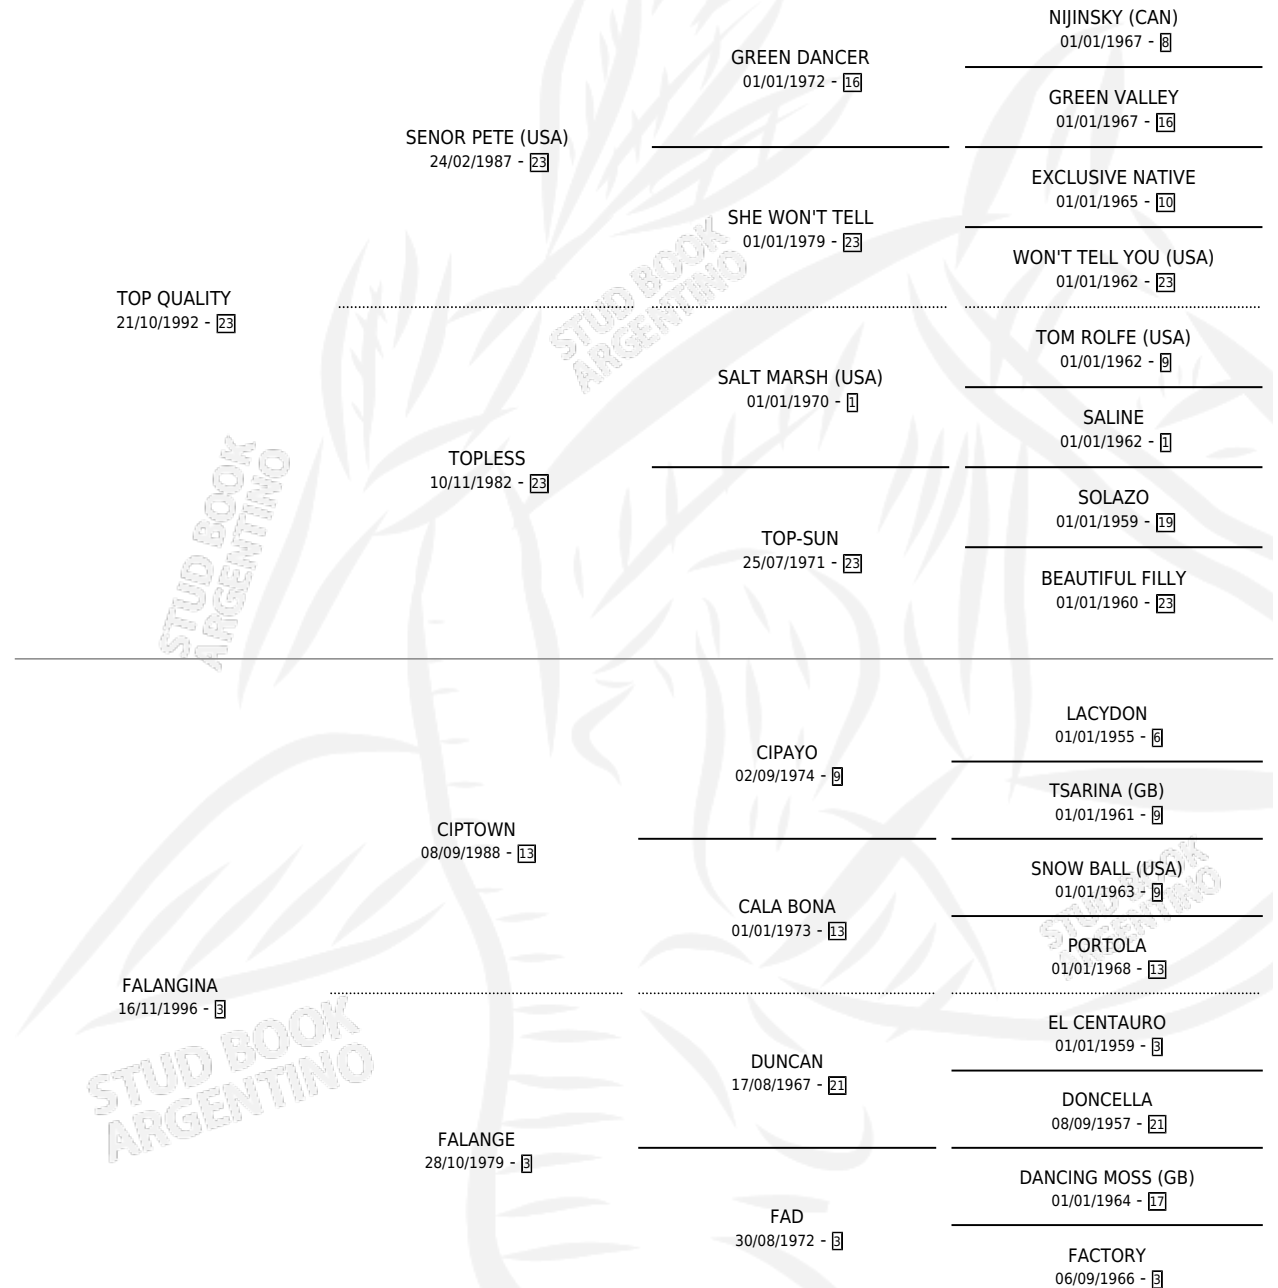

BITTERRAI

por TOP QUALITY y FALANGINA por CIPTOWN

Argentina · Macho · Zaino · SP · 16/09/2007
Familia 3-i · Volumen 39

ESTADO

TIPIFICACIÓN SANGUÍNEA	X
TIPIFICACIÓN POR ADN	✓
PASAPORTE	✓
IDENTIFICACIÓN POR MICROCHIP	✓
REPRODUCTOR	X

Lugar de nacimiento: Don Pila

Criador: Don Pila

PEDIGREE

CAMPAÑA

Solo carreras oficiales de Argentina

POR EDAD

EDAD	CC	1°	2°	3°	4°	5°	NP	CLC	CLG	CLCG1	CLGG1	IMPORTE	GANANCIA / CC
4 AÑOS	7	2	1	1	1	0	2	0	0	0	0	\$72,660	\$10,380
5 AÑOS	1	0	0	0	0	1	0	0	0	0	0	\$854	\$854
TOTALES	8	2	1	1	1	1	2	0	0	0	0	\$73,514	\$9,189
%		25.0%	12.5%	12.5%	12.5%	12.5%	25.0%	0.0%	0.0%	0.0%	0.0%		

Ganador de 2 carreras en San Isidro y Palermo - \$73,514, a los 4 años.

POR DISTANCIA

HIPODROMO	CC	1°	2°	3°	4°	5°	NP	CLC	CLG	CLCG1	CLGG1	IMPORTE
TANDIL	1	0	0	0	0	1	0	0	0	0	0	\$854
1400 MTS	1	0	0	0	0	1	0	0	0	0	0	\$854
PALERMO	2	1	0	1	0	0	0	0	0	0	0	\$34,200
1600 MTS	2	1	0	1	0	0	0	0	0	0	0	\$34,200
LA PLATA	4	0	1	0	1	0	2	0	0	0	0	\$16,460
2000 MTS	2	0	1	0	0	0	1	0	0	0	0	\$11,850
1600 MTS	1	0	0	0	0	0	1	0	0	0	0	\$1,460
1300 MTS	1	0	0	0	1	0	0	0	0	0	0	\$3,150
SAN ISIDRO	1	1	0	0	0	0	0	0	0	0	0	\$22,000
1600 MTS	1	1	0	0	0	0	0	0	0	0	0	\$22,000