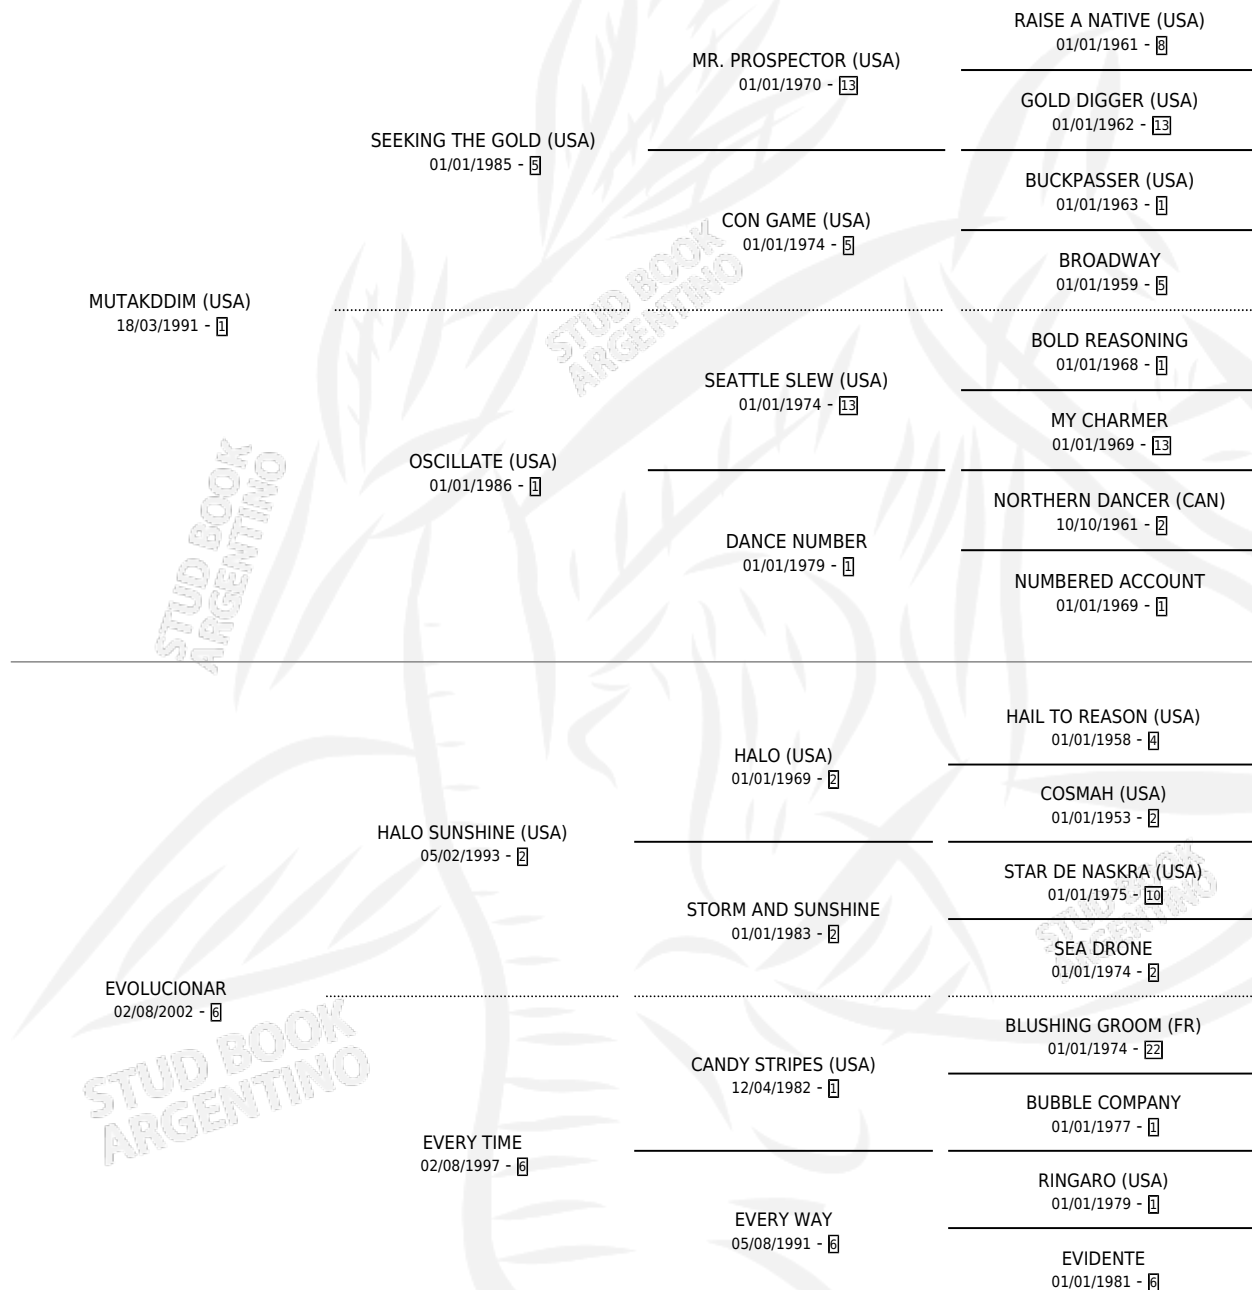

EUROPEAN STYLE

por **MUTAKDDIM (USA)** y **EVOLUCIONAR** por **HALO SUNSHINE (USA)**

Argentina · Hembra · Zaino · SP · 23/09/2007
Familia 6-f · Volumen 39

ESTADO

TIPIFICACIÓN SANGUÍNEA	X
TIPIFICACIÓN POR ADN	✓
PASAPORTE	✓
IDENTIFICACIÓN POR MICROCHIP	✓
REPRODUCTOR	✓

Lugar de nacimiento: Abolengo
Criador: Abolengo

HIJOS

	MACHOS	HEMBRAS
8 NACIERON	5	3
4 CORRIERON	4	0
2 GANARON	2	0
0 GANADORES CL	0 GANADORES GR	0 GANADORES G1

PEDIGREE

CAMPAÑA

Solo carreras oficiales de Argentina