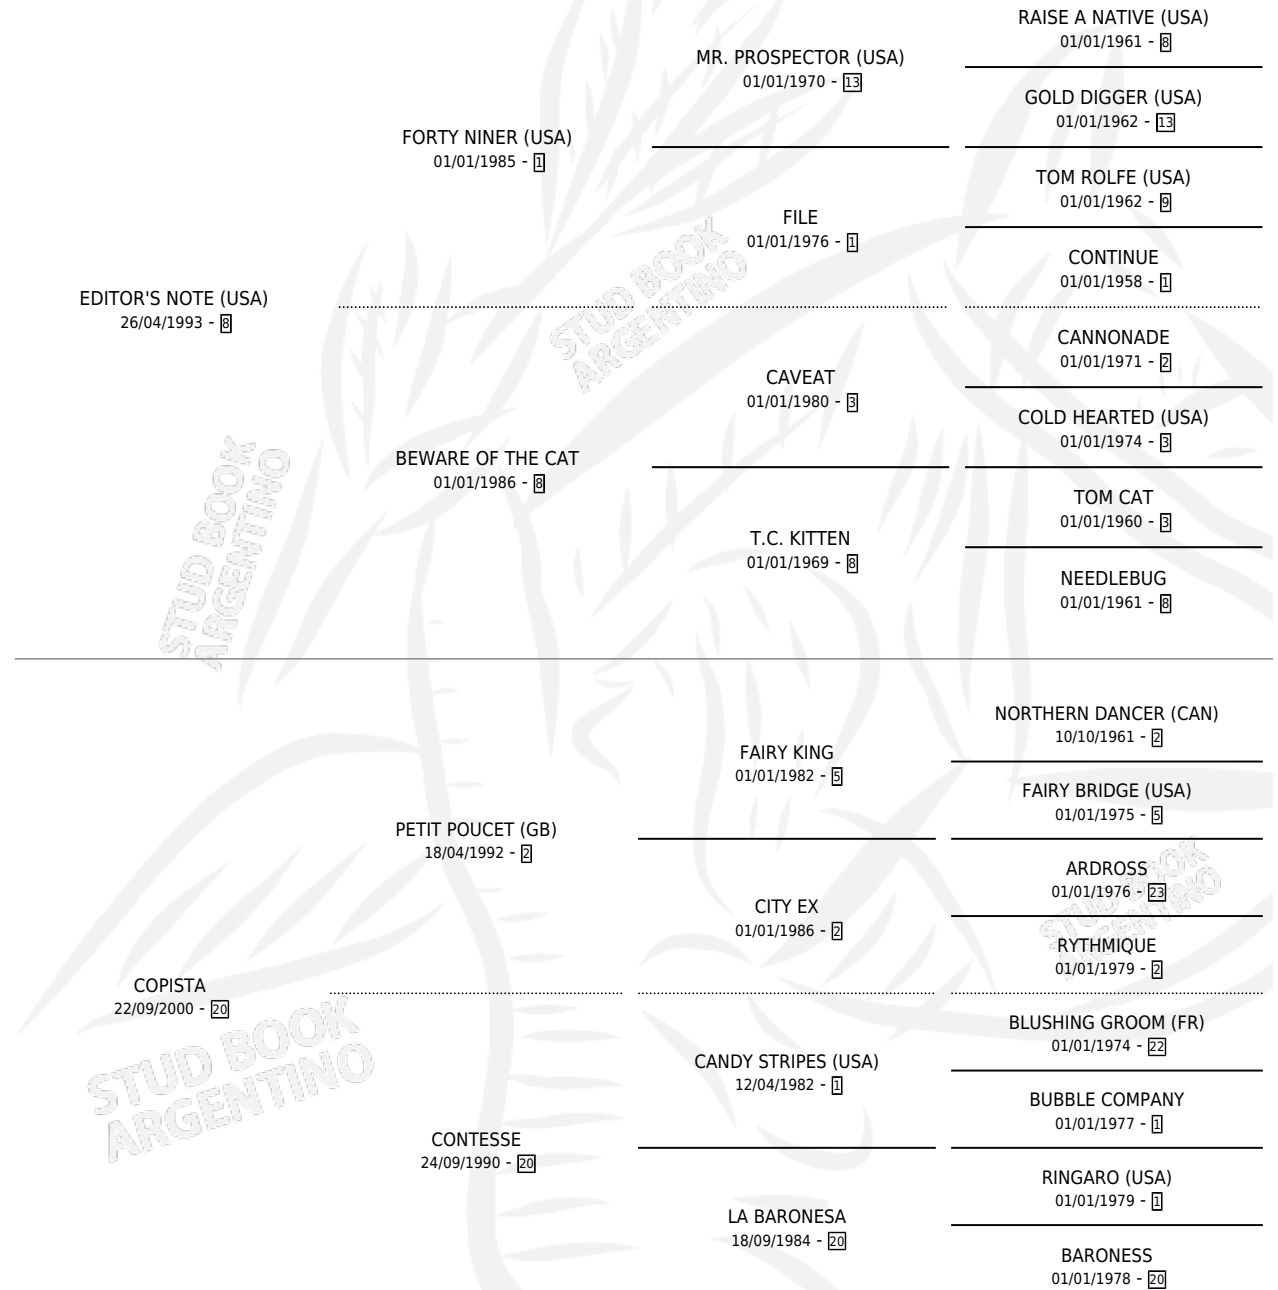

CONCISA

por **EDITOR'S NOTE (USA)** y **COPISTA** por **PETIT POU CET (GB)**

Argentina · Hembra · Zaino · SP · 17/09/2007
Familia 20 · Volumen 39

ESTADO

TIPIFICACIÓN SANGUÍNEA	X
TIPIFICACIÓN POR ADN	✓
PASAPORTE	✓
IDENTIFICACIÓN POR MICROCHIP	X
REPRODUCTOR	✓

Lugar de nacimiento: Abolengo
Criador: Abolengo

~

HIJOS

	MACHOS	HEMBRAS
5 NACIERON	1	4
4 CORRIERON	1	3
1 GANARON	0	1
0 GANADORES CL	0 GANADORES GR	0 GANADORES G1

PEDIGREE

S

mientos 5 / Efectividad 55.56%

PADRILLO	PRODUCTO	CRIADOR	1ER SERVICIO	ÚLTIMO SERVICIO
QUIZ KID	∅		13/11/2021	13/11/2021
QUIZ KID	∅		05/10/2020	05/10/2020
QUIZ KID	CECILITA PAMPA (H ZC, 17/09/2020)	HARAS LAS ENREDADERAS	12/09/2019	05/10/2019
COSMIC TRIGGER	CORONADA PAMPA (H ZC, 12/11/2018)	HARAS LAS ENREDADERAS S.R.L.	11/12/2017	11/12/2017
GALAN DE CINE	CORRE RUSO PAMPA (M Z, 18/11/2017)	HARAS LAS ENREDADERAS S.R.L.	06/12/2016	06/12/2016
MOUNT NELSON (GB)	∅		22/11/2014	22/11/2014
WOOD BE WILLING (USA)	∅		13/12/2012	13/12/2012
MISSIONARY (USA)	CURANDERA PAMPA (H A, 06/11/2012)	REGUEIRO JOSE LUIS	25/11/2011	25/11/2011
EMPEROR RICHARD	CARIÑOSA NOCHE (H Z, 09/10/2011) •MURIÓ EL 06/01/2023•	REGUEIRO JOSE LUIS	14/09/2010	05/10/2010