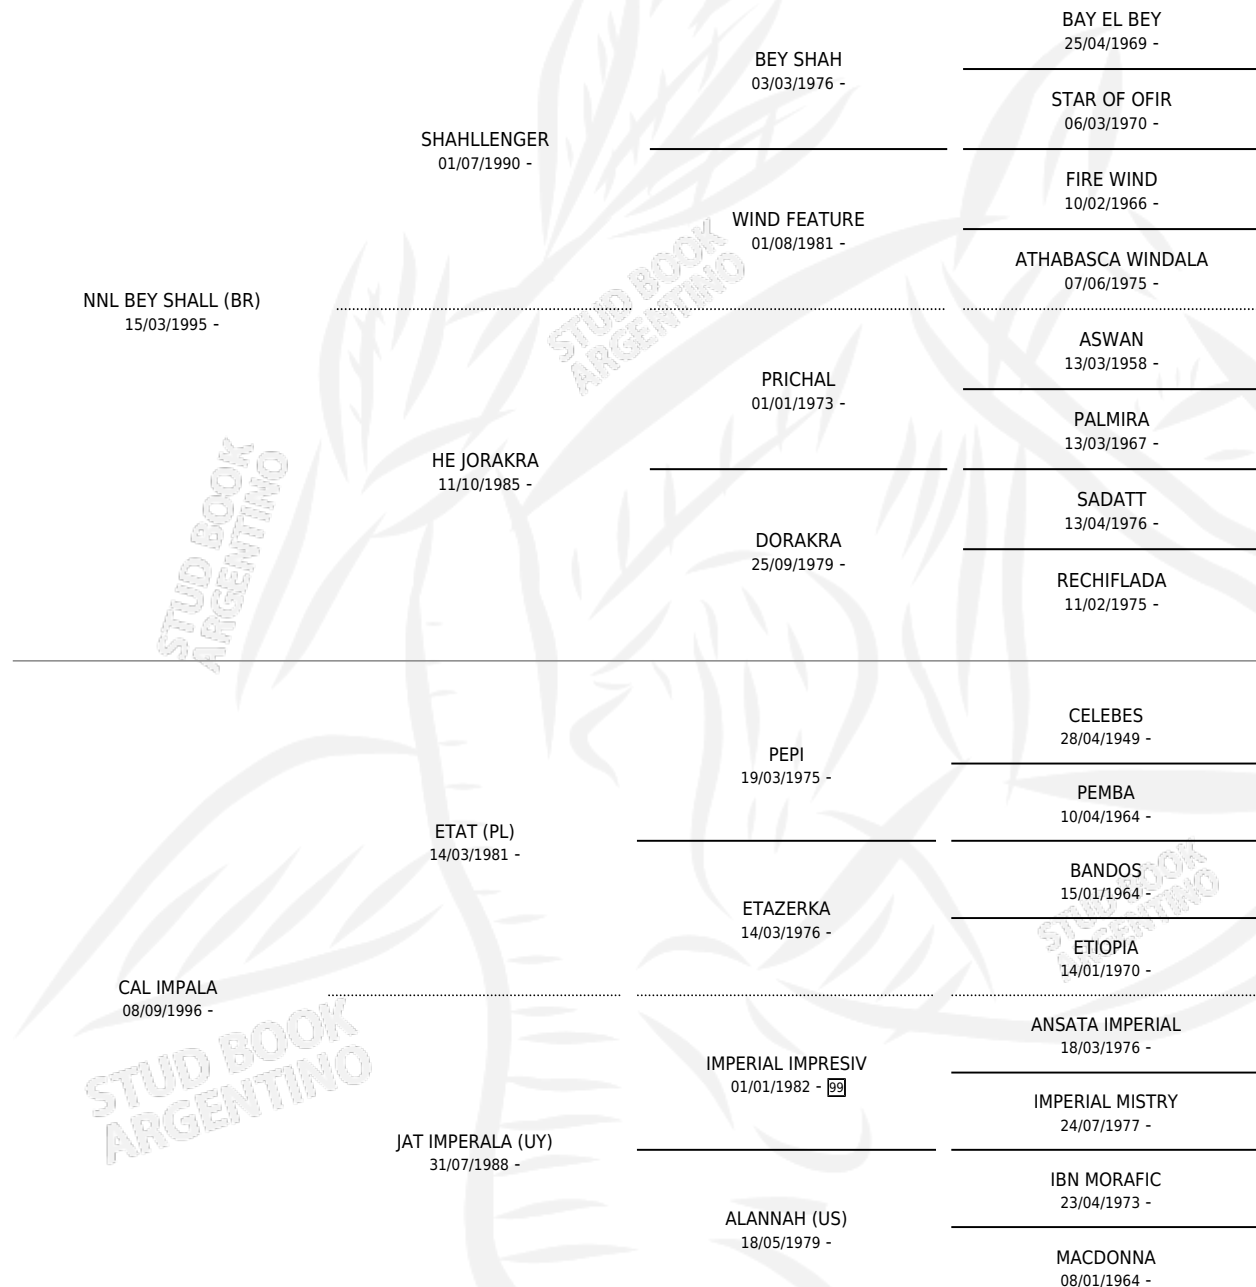

JJ HUELQUE

por NNL BEY SHALL (BR) y CAL IMPALA por ETAT (PL)

Argentina · Macho · Alazan · AP · 05/09/2007
Familia · Volumen 39

ESTADO

TIPIFICACIÓN SANGUÍNEA	X
TIPIFICACIÓN POR ADN	✓
PASAPORTE	X
IDENTIFICACIÓN POR MICROCHIP	X
REPRODUCTOR	X

Lugar de nacimiento: Mayed

Criador: Mayed Sa

PEDIGREE

JJ HUELQUE

Datos oficiales del Stud Book Argentino

Documento generado el 04/05/2026

studbook.org.ar