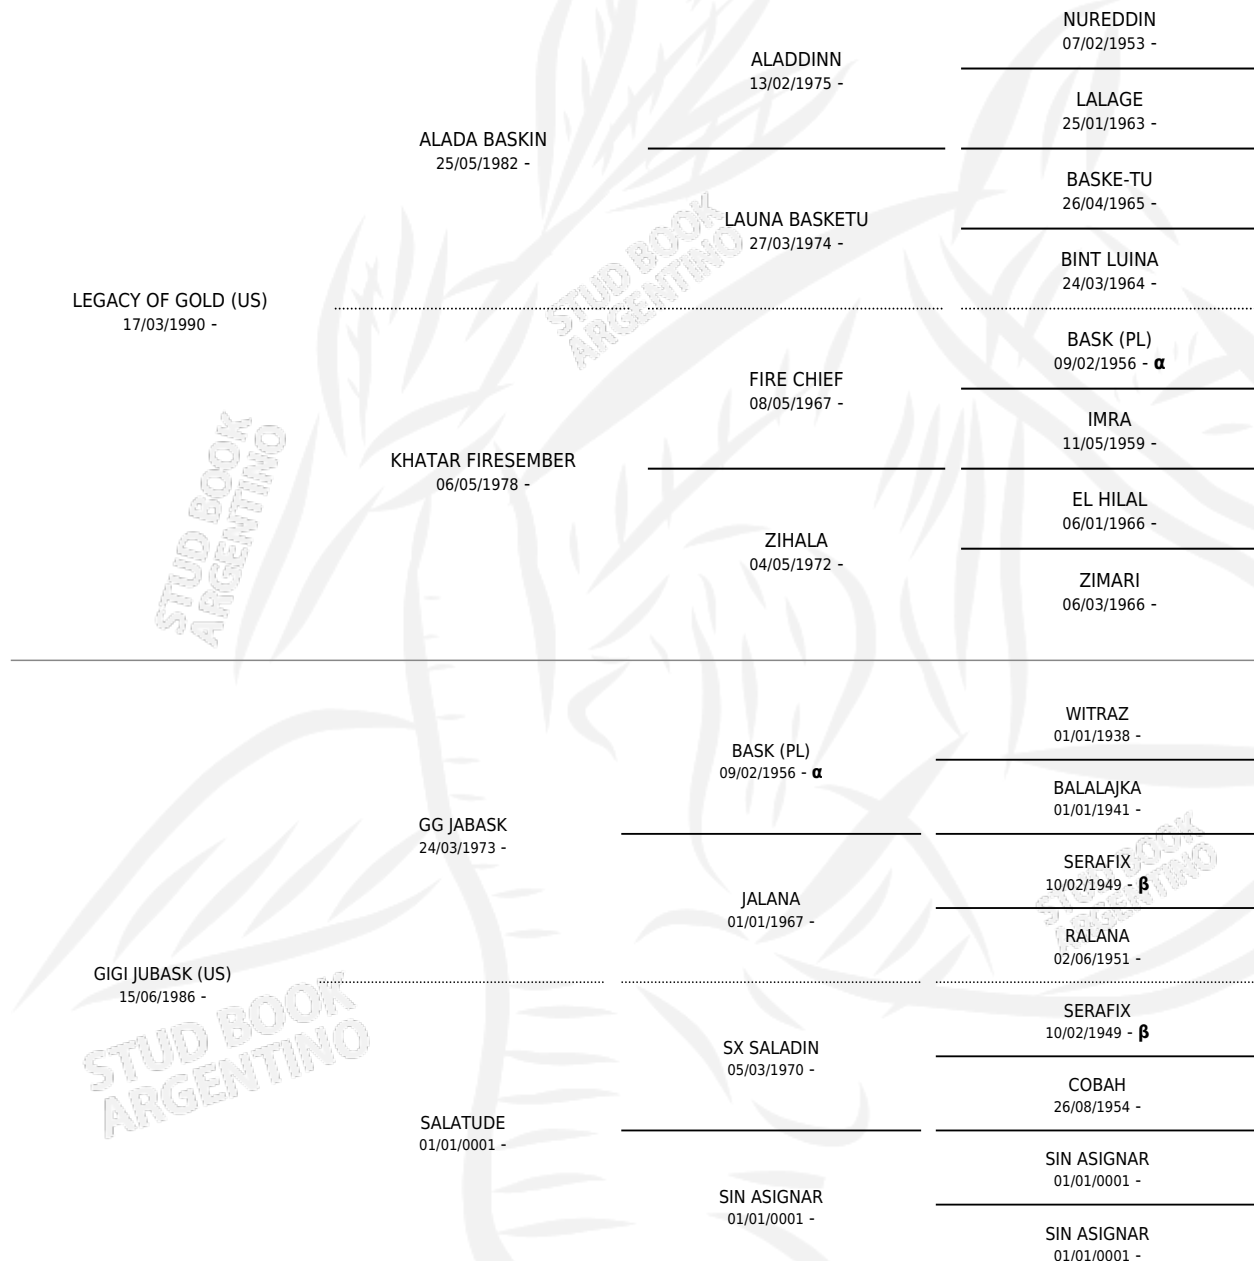

# JJ LEGACY ANGYL

por LEGACY OF GOLD (US) y GIGI JUBASK (US) por GG JABASK

Argentina · Hembra · Alazan · AP · 01/09/2007  
Familia · Volumen 39

## ESTADO

TIPIFICACIÓN SANGUÍNEA	X
TIPIFICACIÓN POR ADN	✓
PASAPORTE	✓
IDENTIFICACIÓN POR MICROCHIP	✓
REPRODUCTOR	X

**Lugar de nacimiento:** Mayed  
**Criador:** Mayed

## PEDIGREE

INBREEDING :  $\alpha, \beta$

## EXPORTACIÓN / IMPORTACIÓN

FECHA	MOVIMIENTO	PAÍS
17/07/2009	EXPORTADO	URUGUAY